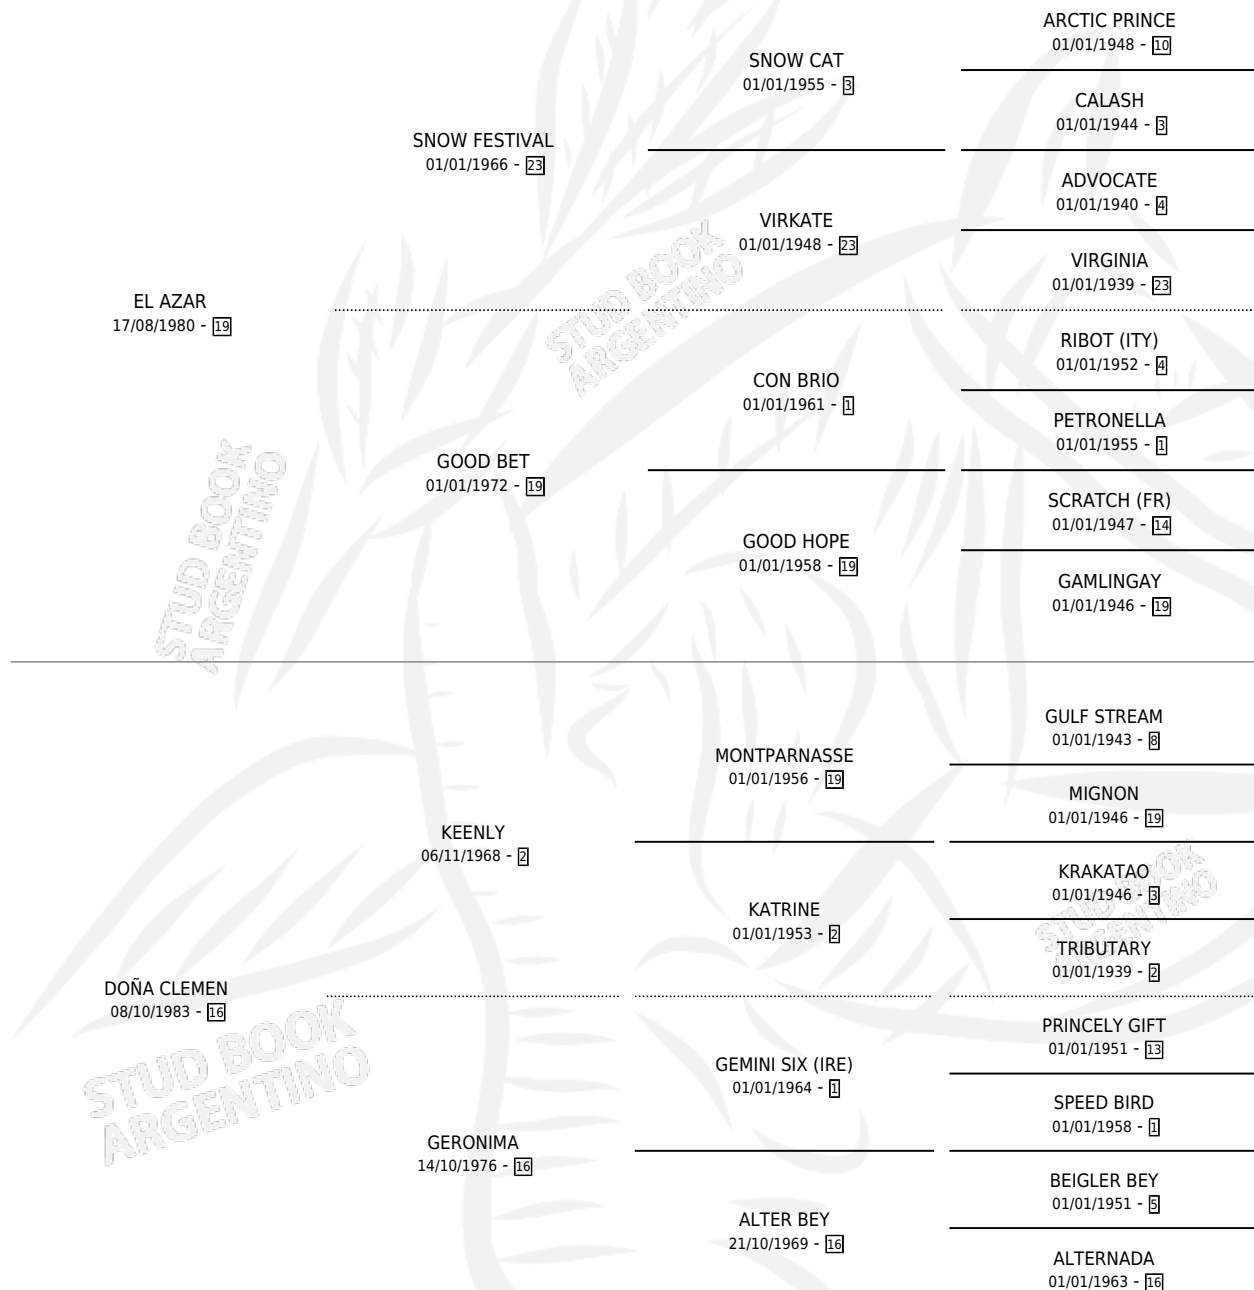

Lugar de nacimiento: Los Ilusos

Criador: Sin dato

~

HIJOS

	MACHOS	HEMBRAS
9 NACIERON	5	4
2 CORRIERON	2	0
1 GANARON	1	0
0 GANADORES CL	0 GANADORES GR	0 GANADORES G1

PEDIGREE

CAMPAÑA

Solo carreras oficiales de Argentina