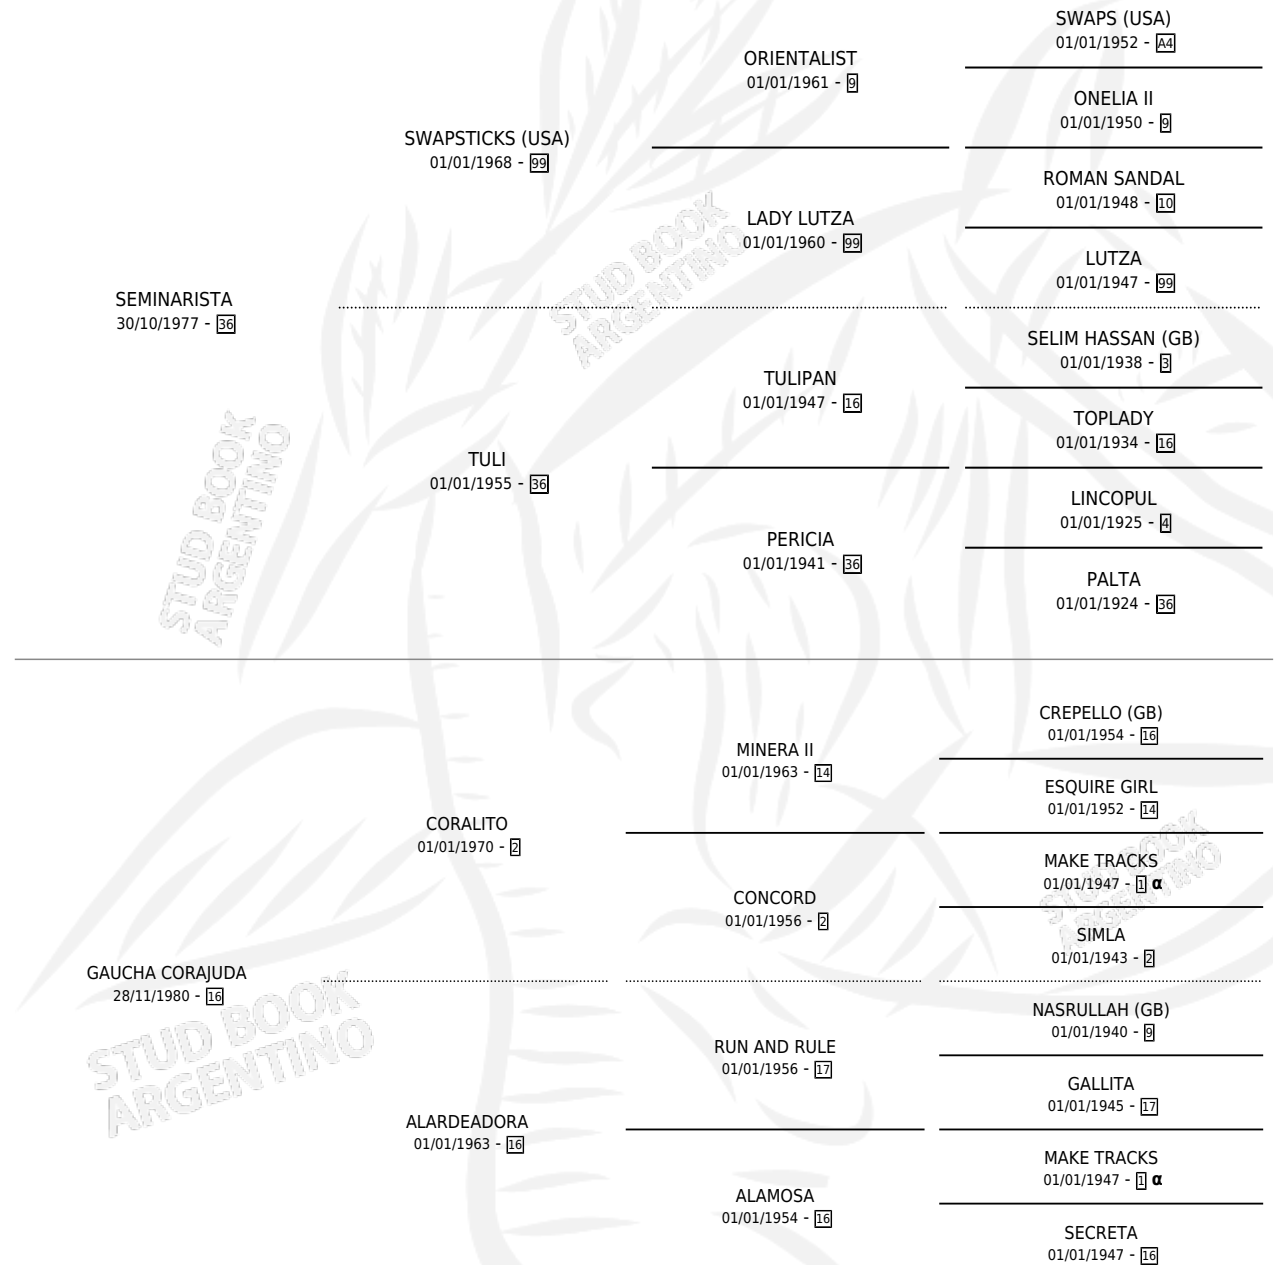

SEMICORAJE

por SEMINARISTA y GAUCHA CORAJUDA por CORALITO

Argentina · Macho · Zaino · SP · 30/10/1992
Familia 16-e · Volumen 34

ESTADO

TIPIFICACIÓN SANGUÍNEA	✓
TIPIFICACIÓN POR ADN	✓
PASAPORTE	X
IDENTIFICACIÓN POR MICROCHIP	X
REPRODUCTOR	X

Lugar de nacimiento: Mac Gregor

Criador: Mac Gregor

PEDIGREE

INBREEDING : α

CAMPAÑA

Solo carreras oficiales de Argentina

POR EDAD

EDAD	CC	1°	2°	3°	4°	5°	NP	CLC	CLG	CLCG1	CLGG1	IMPORTE	GANANCIA / CC
3 AÑOS	3	0	0	0	0	1	2	0	0	0	0	\$180	\$60
4 AÑOS	1	0	0	0	0	0	1	0	0	0	0	\$0	\$0
TOTALES	4	0	0	0	0	1	3	0	0	0	0	\$180	\$45
%		0.0%	0.0%	0.0%	0.0%	25.0%	75.0%	0.0%	0.0%	0.0%	0.0%		