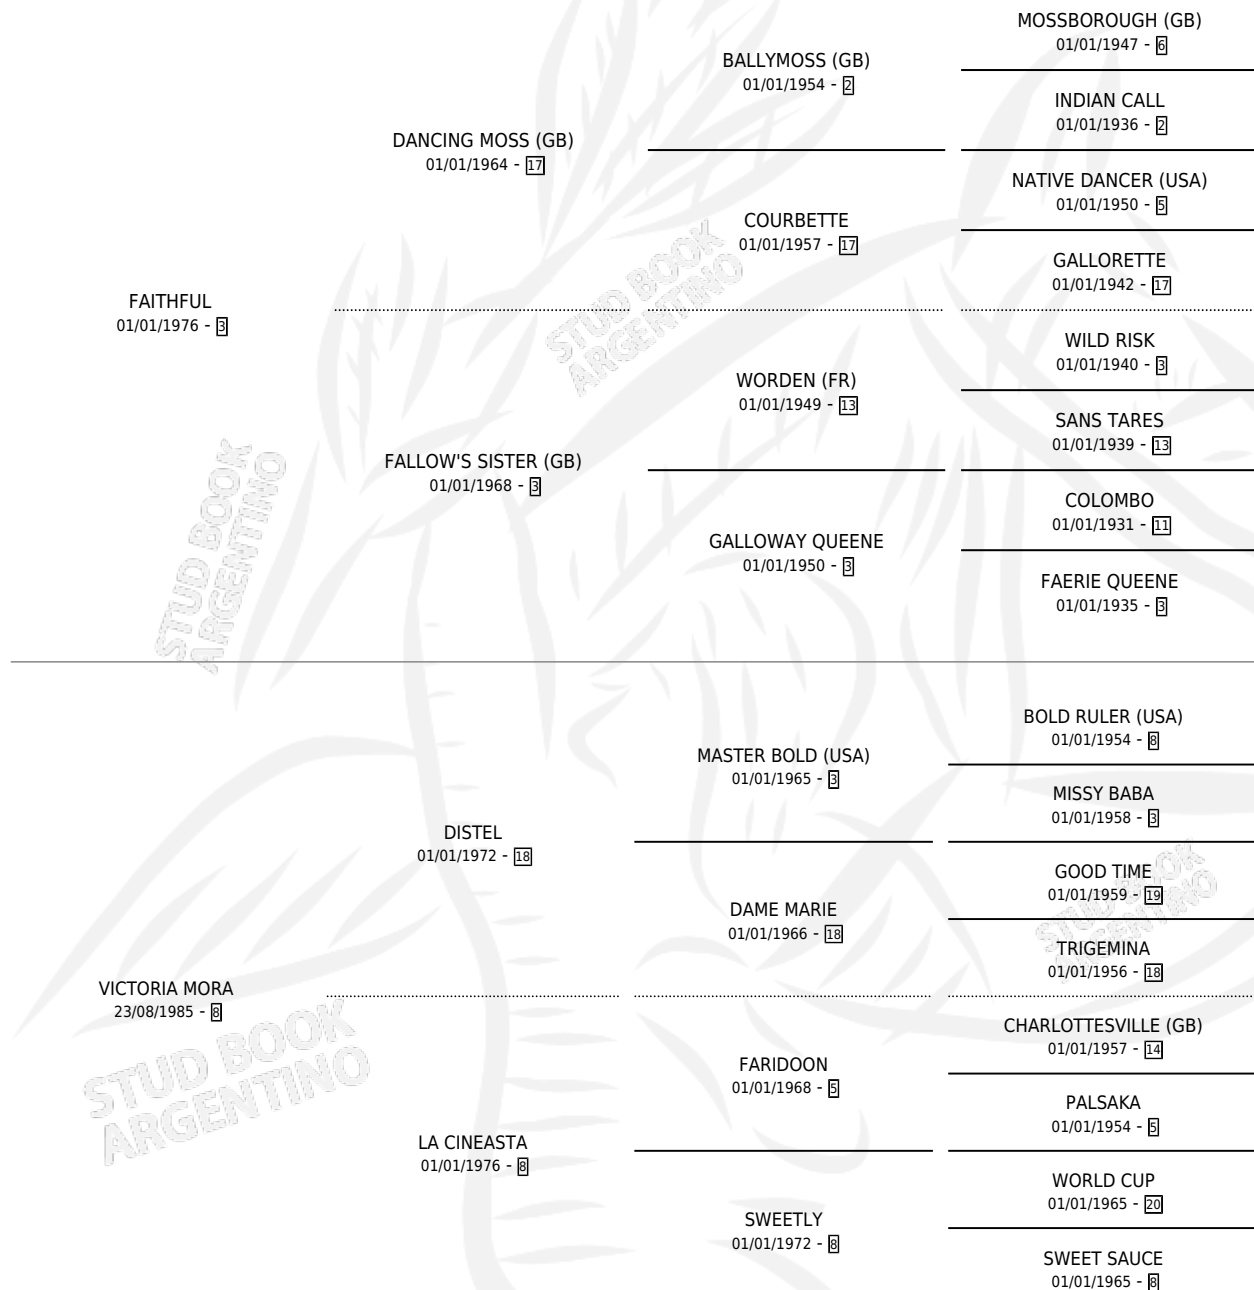

VICTORY FULL

por FAITHFUL y VICTORIA MORA por DISTEL

Argentina · Macho · Tordillo · SP · 22/10/1992
Familia 8-a · Volumen 34

ESTADO

TIPIFICACIÓN SANGUÍNEA	X
TIPIFICACIÓN POR ADN	X
PASAPORTE	X
IDENTIFICACIÓN POR MICROCHIP	X
REPRODUCTOR	X

Lugar de nacimiento: Las Mercedes

Criador: Sin dato

PEDIGREE