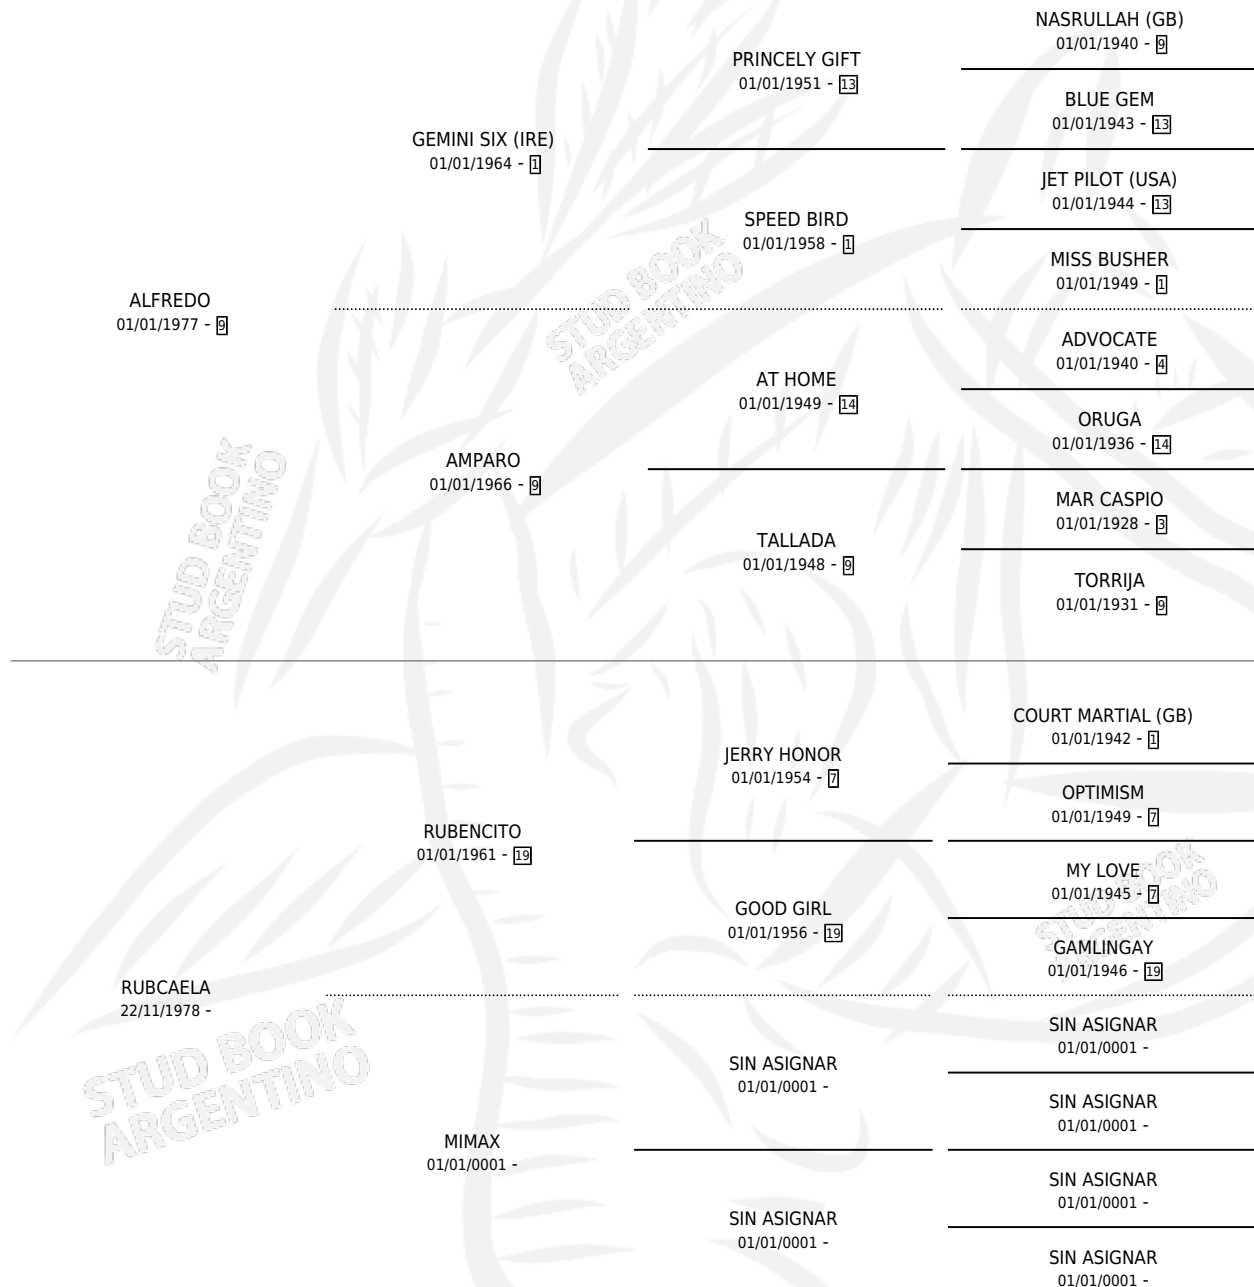

ALFANA

por ALFREDO y RUBCAELA por RUBENCITO

Argentina · Hembra · Zaino · SP · 07/10/1992
Familia · Volumen 34

ESTADO

TIPIFICACIÓN SANGUÍNEA	X
TIPIFICACIÓN POR ADN	X
PASAPORTE	X
IDENTIFICACIÓN POR MICROCHIP	X
REPRODUCTOR	X

Lugar de nacimiento: Don Viyo

Criador: Don Viyo

PEDIGREE

ALFANA

Datos oficiales del Stud Book Argentino

Documento generado el 09/05/2026

studbook.org.ar