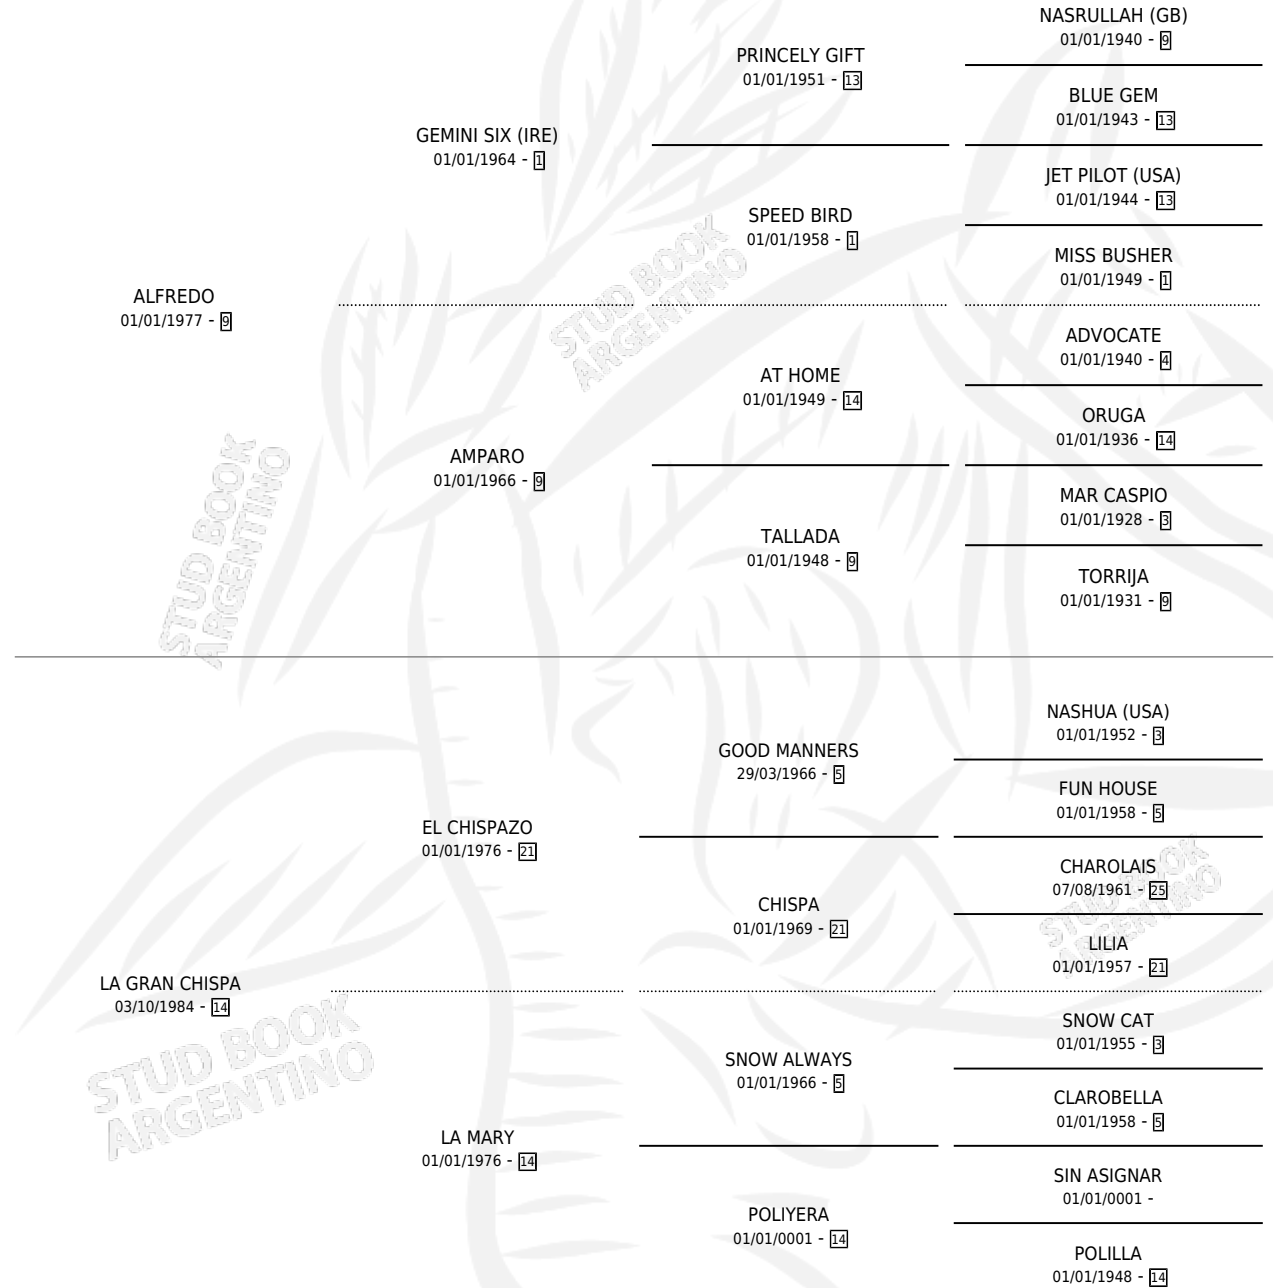

GRAN ALFREDO

por ALFREDO y LA GRAN CHISPA por EL CHISPAZO

Argentina · Macho · Zaino Doradillo · SP · 03/10/1992
Familia 14-f · Volumen 34

ESTADO

TIPIFICACIÓN SANGUÍNEA	X
TIPIFICACIÓN POR ADN	X
PASAPORTE	X
IDENTIFICACIÓN POR MICROCHIP	X
REPRODUCTOR	X

Lugar de nacimiento: Don Viyo

Criador: Don Viyo

PEDIGREE

CAMPAÑA

Solo carreras oficiales de Argentina

POR EDAD

EDAD	CC	1°	2°	3°	4°	5°	NP	CLC	CLG	CLCG1	CLGG1	IMPORTE	GANANCIA / CC
3 AÑOS	2	0	0	0	0	1	1	0	0	0	0	\$0	\$0
TOTALES	2	0	0	0	0	1	1	0	0	0	0	\$0	\$0
%		0.0%	0.0%	0.0%	0.0%	50.0%	50.0%	0.0%	0.0%	0.0%	0.0%		