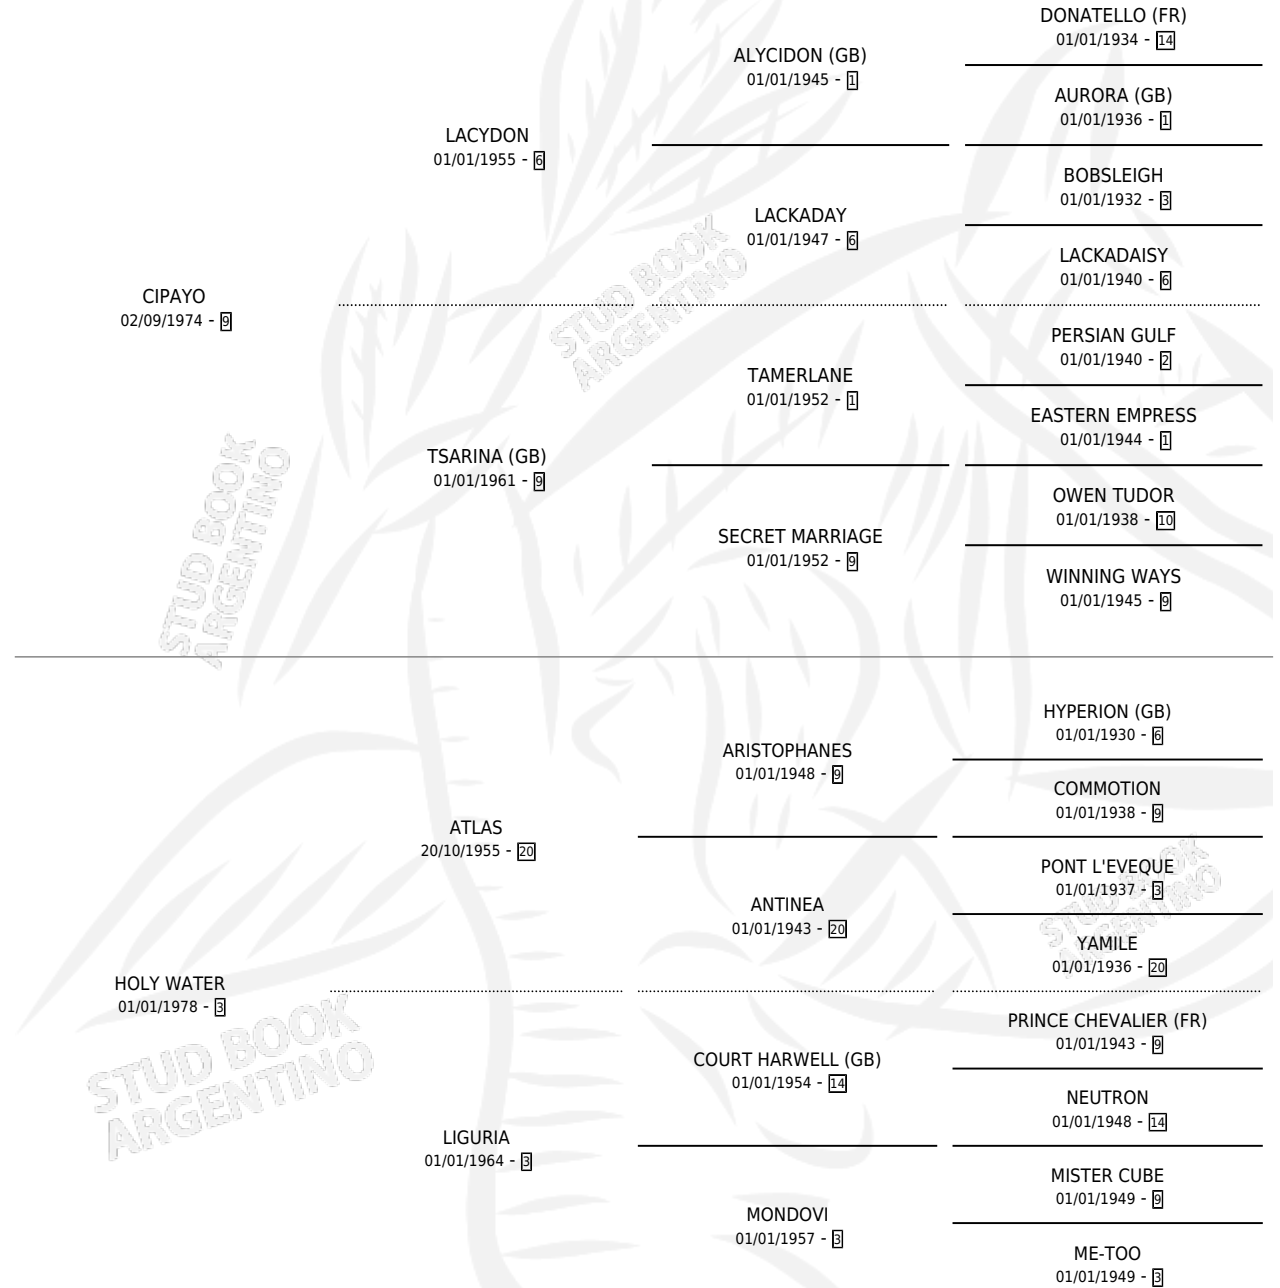

EL DESAFIANTE

por CIPAYO y HOLY WATER por ATLAS

Argentina · Macho · Alazan · SP · 09/10/1992
Familia 3-f · Volumen 34

ESTADO

TIPIFICACIÓN SANGUÍNEA	X
TIPIFICACIÓN POR ADN	X
PASAPORTE	X
IDENTIFICACIÓN POR MICROCHIP	X
REPRODUCTOR	X

Lugar de nacimiento: La Irenita

Criador: Sin dato

PEDIGREE

EL DESAFIANTE

Datos oficiales del Stud Book Argentino

Documento generado el 06/05/2026

studbook.org.ar