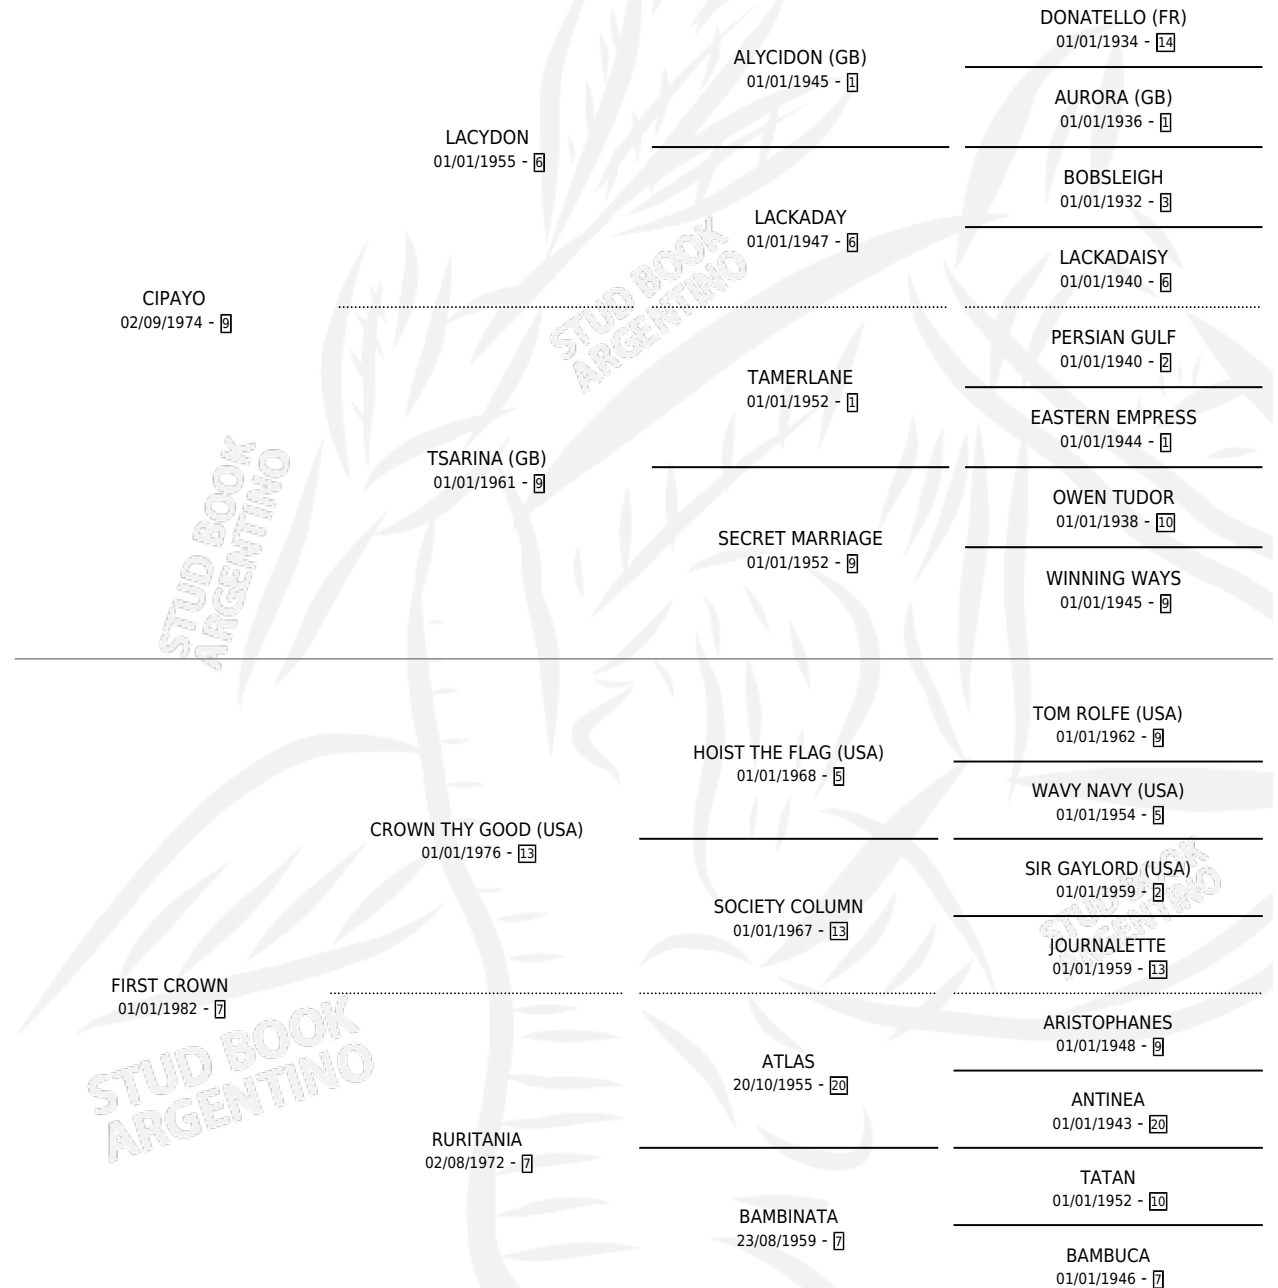

BIG TROUBLE

por CIPAYO y FIRST CROWN por CROWN THY GOOD
(USA)

Argentina · Macho · Zaino Doradillo · SP · 07/10/1992
Familia 7 · Volumen 34

ESTADO

TIPIFICACIÓN SANGUÍNEA	X
TIPIFICACIÓN POR ADN	X
PASAPORTE	X
IDENTIFICACIÓN POR MICROCHIP	X
REPRODUCTOR	X

Lugar de nacimiento: La Irenita

Criador: Sin dato

PEDIGREE

CAMPAÑA

Solo carreras oficiales de Argentina

POR EDAD

EDAD	CC	1°	2°	3°	4°	5°	NP	CLC	CLG	CLCG1	CLGG1	IMPORTE	GANANCIA / CC
3 AÑOS	5	0	0	0	0	0	5	0	0	0	0	\$0	\$0
4 AÑOS	3	0	0	0	0	2	1	0	0	0	0	\$0	\$0
5 AÑOS	1	1	0	0	0	0	0	0	0	0	0	\$4,600	\$4,600
TOTALES	9	1	0	0	0	2	6	0	0	0	0	\$4,600	\$511
%		11.1%	0.0%	0.0%	0.0%	22.2%	66.7%	0.0%	0.0%	0.0%	0.0%		