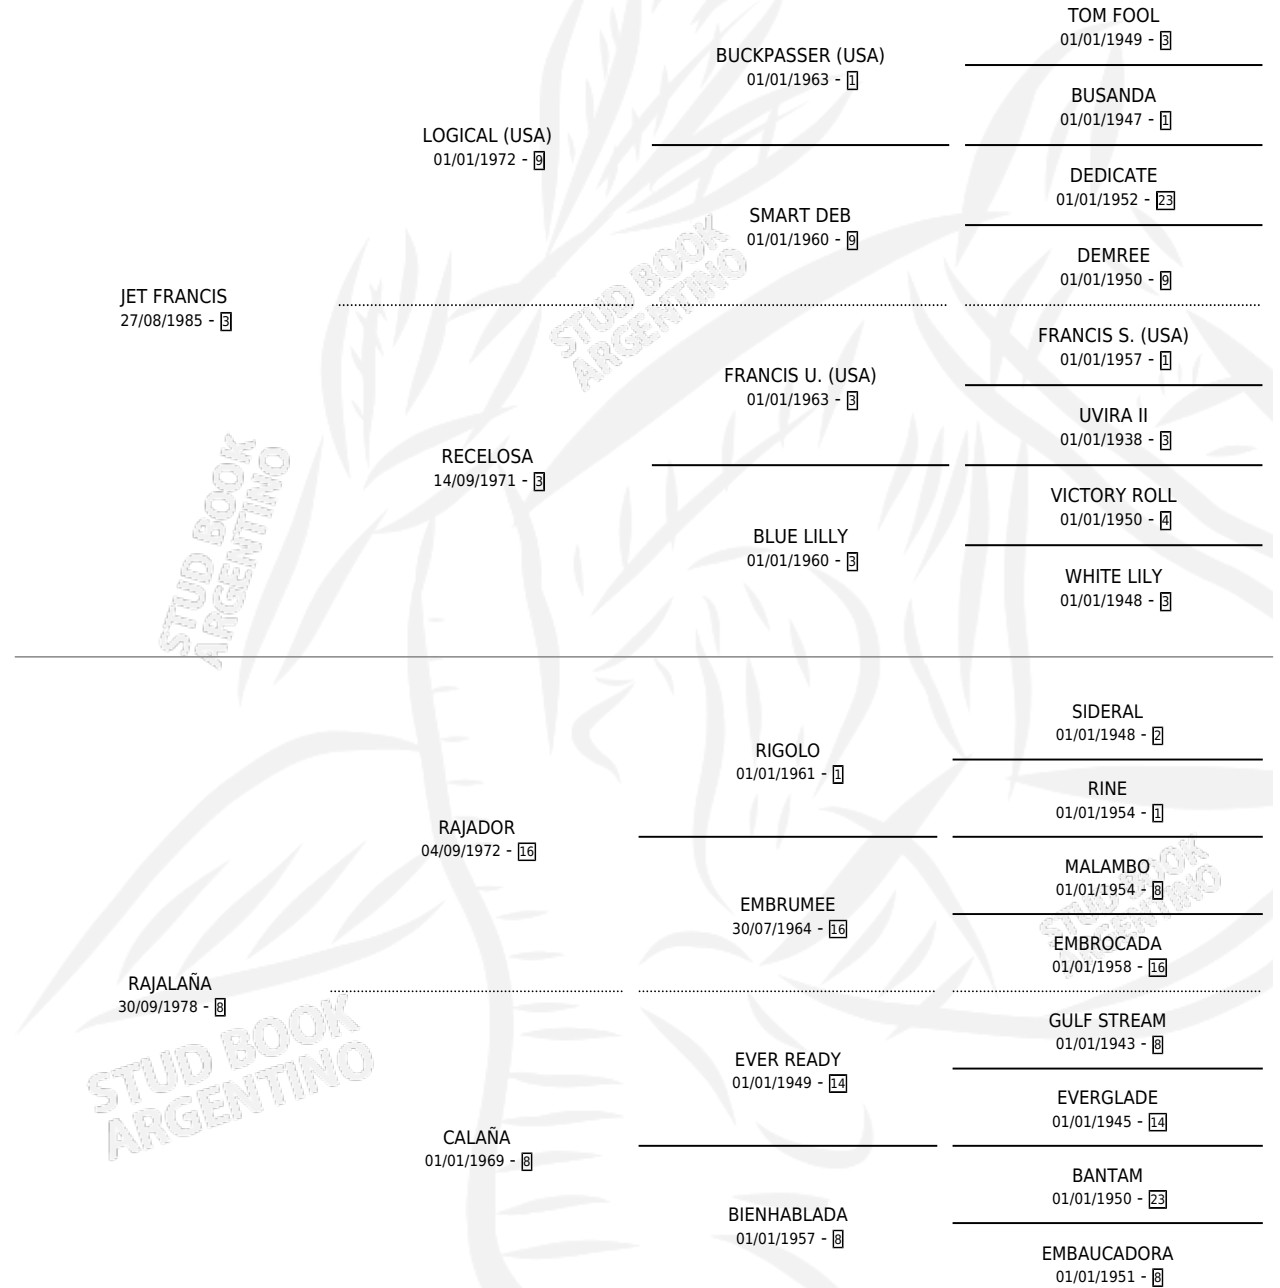

TIO FRANCIS

por JET FRANCIS y RAJALAÑA por RAJADOR

Argentina · Macho · Alazan · SP · 15/10/1992
Familia 8-c · Volumen 34

ESTADO

TIPIFICACIÓN SANGUÍNEA	X
TIPIFICACIÓN POR ADN	X
PASAPORTE	X
IDENTIFICACIÓN POR MICROCHIP	X
REPRODUCTOR	X

Lugar de nacimiento: El Cañadon

Criador: El Cañadon

PEDIGREE

TIO FRANCIS

Datos oficiales del Stud Book Argentino

Documento generado el 12/06/2026

studbook.org.ar