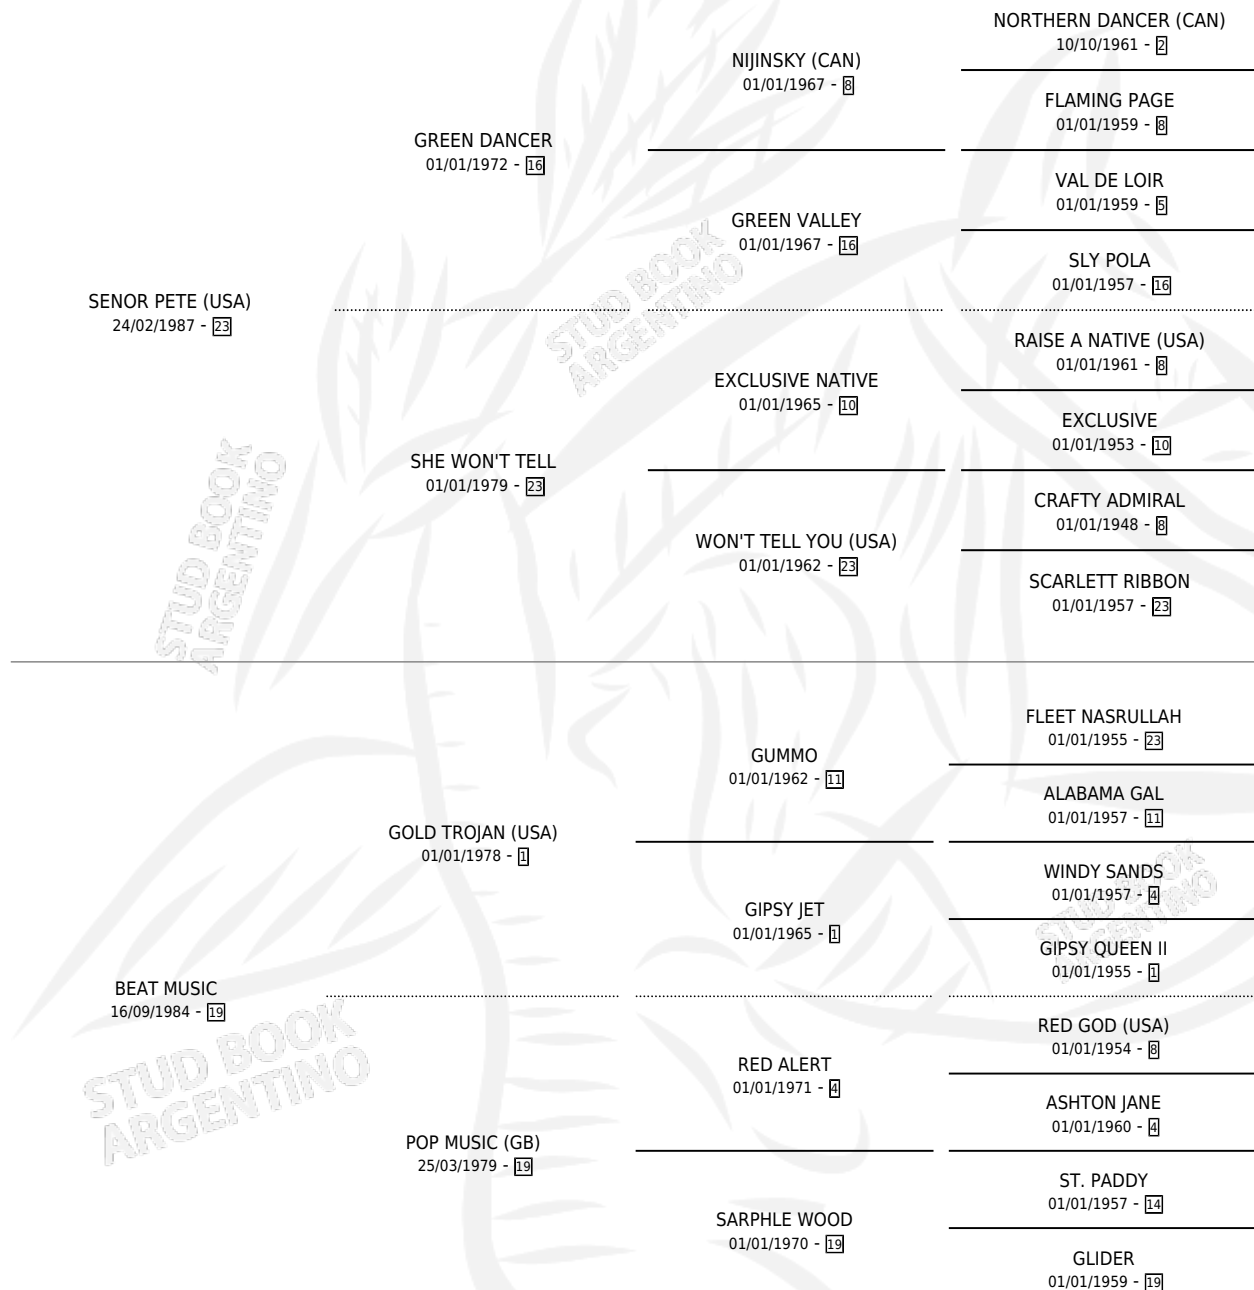

RAP MUSIC

por SENOR PETE (USA) y BEAT MUSIC por GOLD TROJAN (USA)

Argentina · Hembra · Zaino · SP · 29/09/1992
Familia 19 · Volumen 34

ESTADO

TIPIFICACIÓN SANGUÍNEA	X
TIPIFICACIÓN POR ADN	X
PASAPORTE	X
IDENTIFICACIÓN POR MICROCHIP	X
REPRODUCTOR	X

Lugar de nacimiento: Las Matildes

Criador: Sin dato

PEDIGREE

CAMPAÑA

Solo carreras oficiales de Argentina

POR EDAD

EDAD	CC	1°	2°	3°	4°	5°	NP	CLC	CLG	CLCG1	CLGG1	IMPORTE	GANANCIA / CC
2 AÑOS	1	1	0	0	0	0	0	0	0	0	0	\$7,500	\$7,500
3 AÑOS	2	0	1	1	0	0	0	0	0	0	0	\$3,750	\$1,875
TOTALES	3	1	1	1	0	0	0	0	0	0	0	\$11,250	\$3,750
%		33.3%	33.3%	33.3%	0.0%	0.0%	0.0%	0.0%	0.0%	0.0%	0.0%		