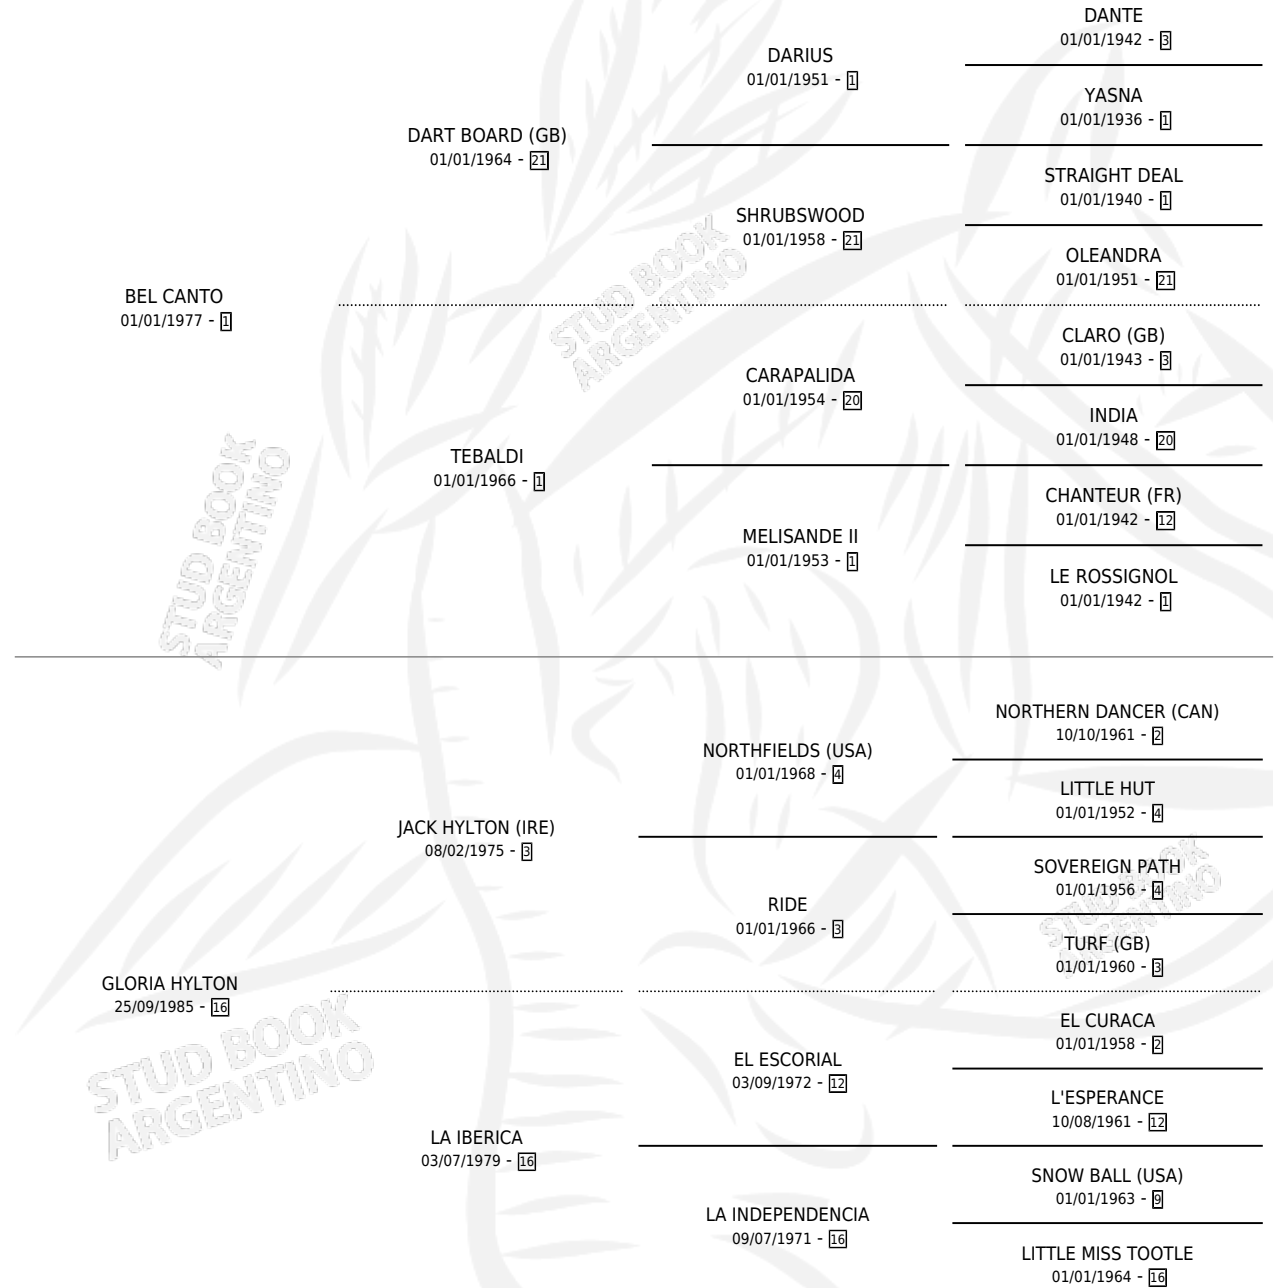

AMIGO CANTOR

por BEL CANTO y GLORIA HYLTON por JACK HYLTON (IRE)

Argentina · Macho · Alazan · SP · 30/09/1992
Familia 16-d · Volumen 34

ESTADO

TIPIFICACIÓN SANGUÍNEA	X
TIPIFICACIÓN POR ADN	X
PASAPORTE	X
IDENTIFICACIÓN POR MICROCHIP	X
REPRODUCTOR	X

Lugar de nacimiento: Gran Amigo
Criador: Gran Amigo

PEDIGREE

AMIGO CANTOR

Datos oficiales del Stud Book Argentino

Documento generado el 11/06/2026

studbook.org.ar