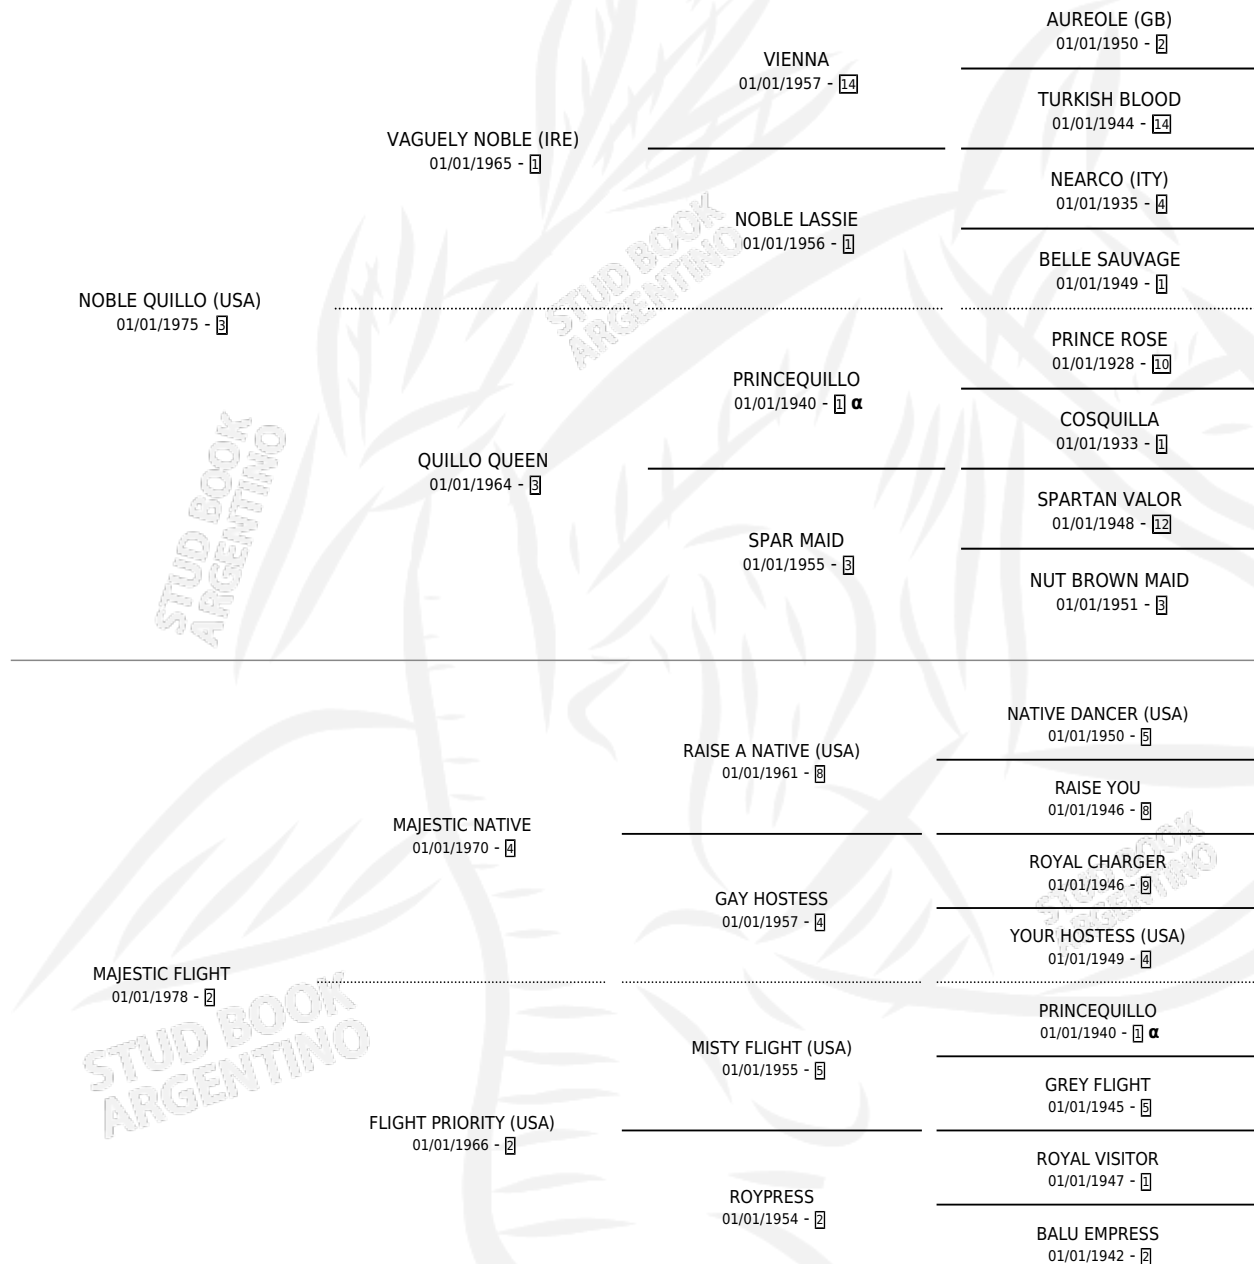

VUELA AL ORIENTE

por NOBLE QUILLO (USA) y MAJESTIC FLIGHT por MAJESTIC NATIVE

Argentina · Hembra · Zaino · SP · 05/10/1992
Familia 2-d · Volumen 34

ESTADO

TIPIFICACIÓN SANGUÍNEA	X
TIPIFICACIÓN POR ADN	X
PASAPORTE	X
IDENTIFICACIÓN POR MICROCHIP	X
REPRODUCTOR	X

Lugar de nacimiento: Lucero Del Sur
Criador: Lucero Del Sur

PEDIGREE

INBREEDING : α

VUELA AL ORIENTE

Datos oficiales del Stud Book Argentino

Documento generado el 12/06/2026

studbook.org.ar