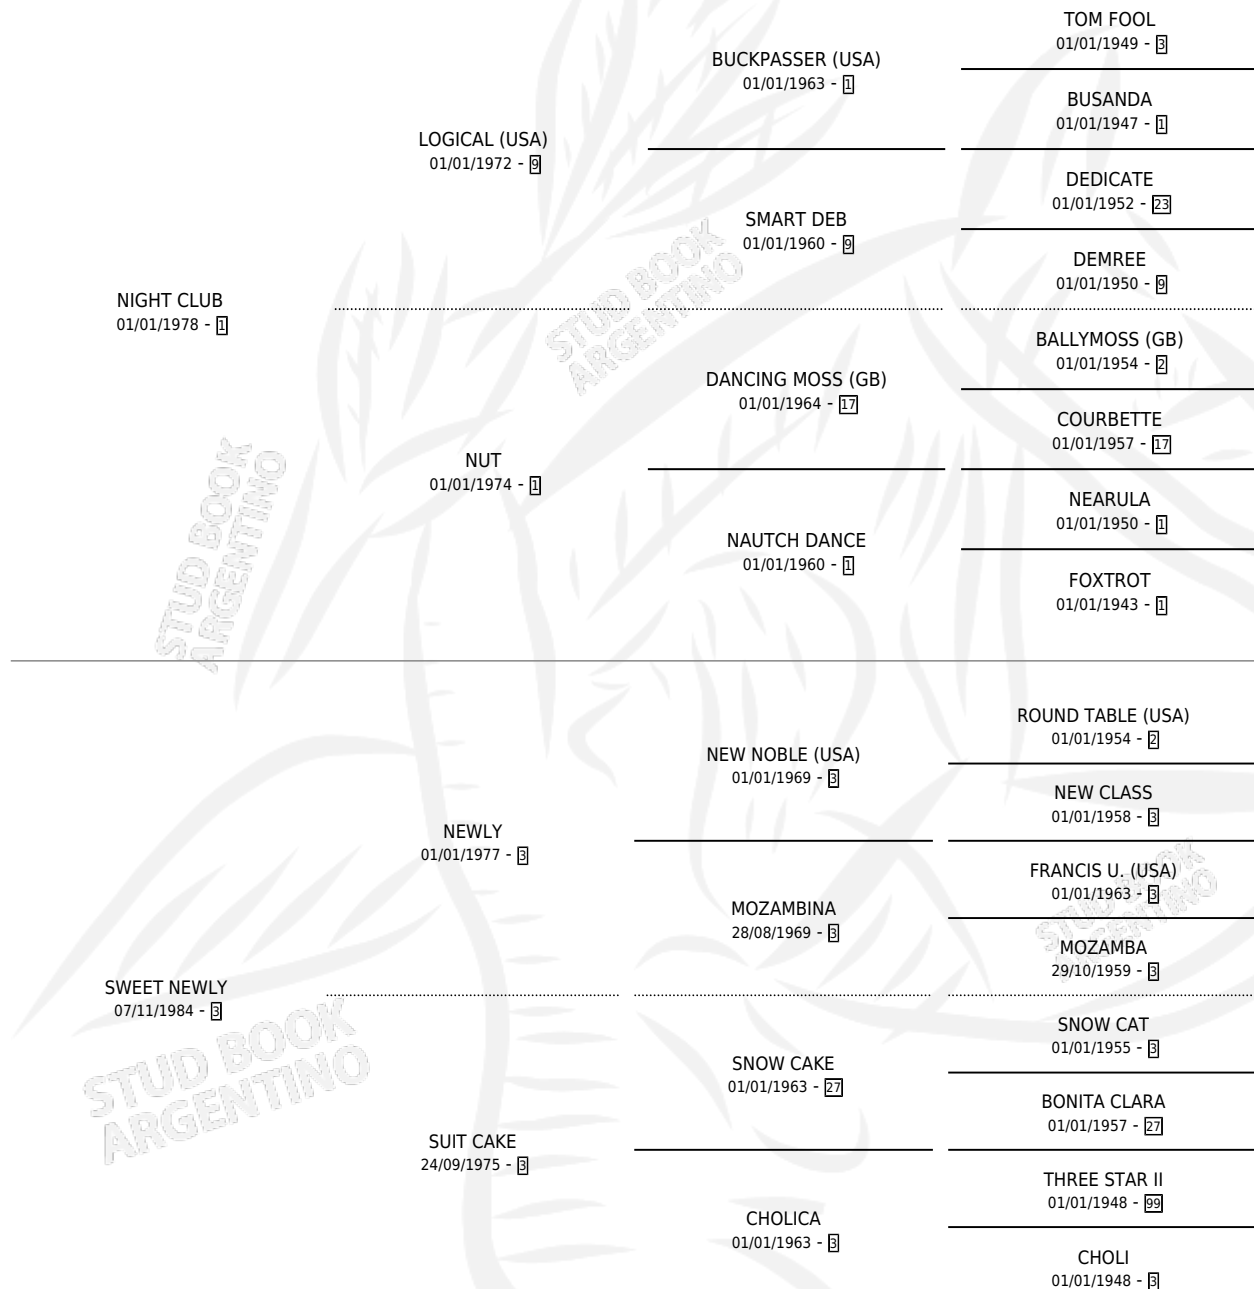

SUIT NIGHT

por NIGHT CLUB y SWEET NEWLY por NEWLY

Argentina · Hembra · Zaino Colorado · SP · 16/10/1992
Familia 3-h · Volumen 34

ESTADO

TIPIFICACIÓN SANGUÍNEA	✓
TIPIFICACIÓN POR ADN	✓
PASAPORTE	X
IDENTIFICACIÓN POR MICROCHIP	X
REPRODUCTOR	✓

Lugar de nacimiento: El Caudillo

Criador: Ghullermini Abundio

~

HIJOS

	MACHOS	HEMBRAS
4 NACIERON	2	2
1 CORRIERON	0	1

SIN ACTUACIONES

PEDIGREE