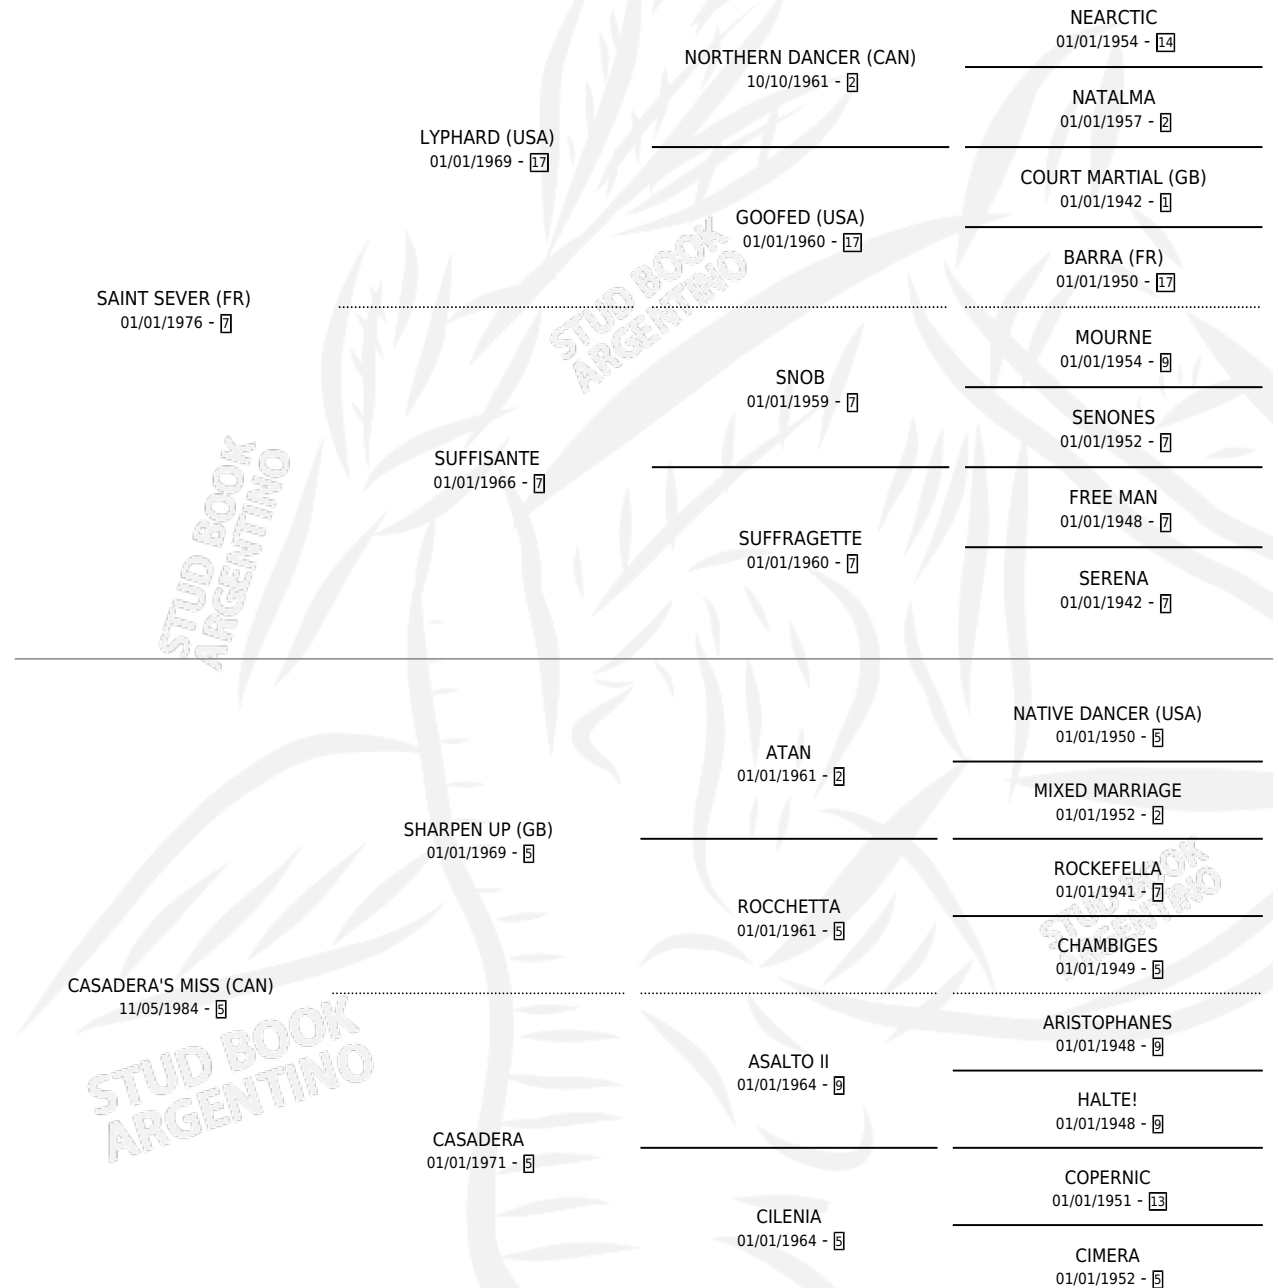

TROPICALIA

por SAINT SEVER (FR) y CASADERA'S MISS (CAN) por SHARPEN UP (GB)

Argentina · Hembra · Zaino · SP · 26/10/1992
Familia 5-e · Volumen 34

ESTADO

TIPIFICACIÓN SANGUÍNEA	X
TIPIFICACIÓN POR ADN	X
PASAPORTE	X
IDENTIFICACIÓN POR MICROCHIP	X
REPRODUCTOR	X

Lugar de nacimiento: El Alfalfar

Criador: Sin dato

PEDIGREE