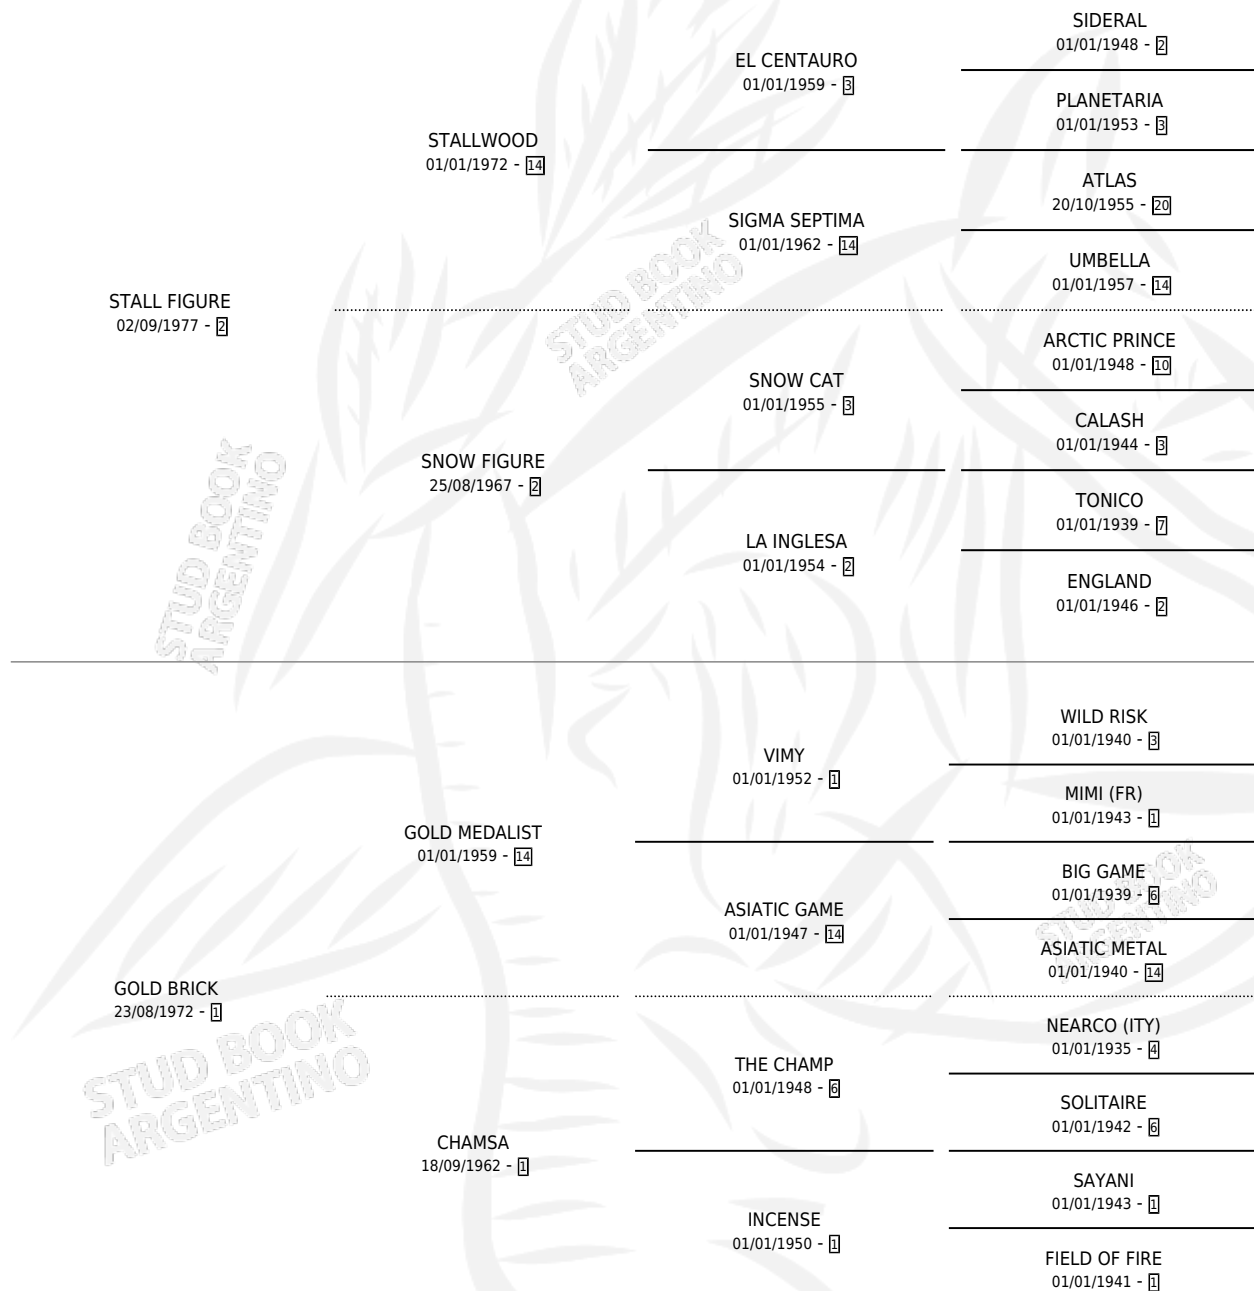

GOLD STALL

por **STALL FIGURE** y **GOLD BRICK** por **GOLD MEDALIST**

Argentina · Macho · Alazan · SP · 15/10/1992
Familia 1-p · Volumen 34

ESTADO

TIPIFICACIÓN SANGUÍNEA	X
TIPIFICACIÓN POR ADN	X
PASAPORTE	X
IDENTIFICACIÓN POR MICROCHIP	X
REPRODUCTOR	X

Lugar de nacimiento: Sol de Mayo

Criador: Sin dato

PEDIGREE

GOLD STALL

Datos oficiales del Stud Book Argentino

Documento generado el 03/05/2026

studbook.org.ar