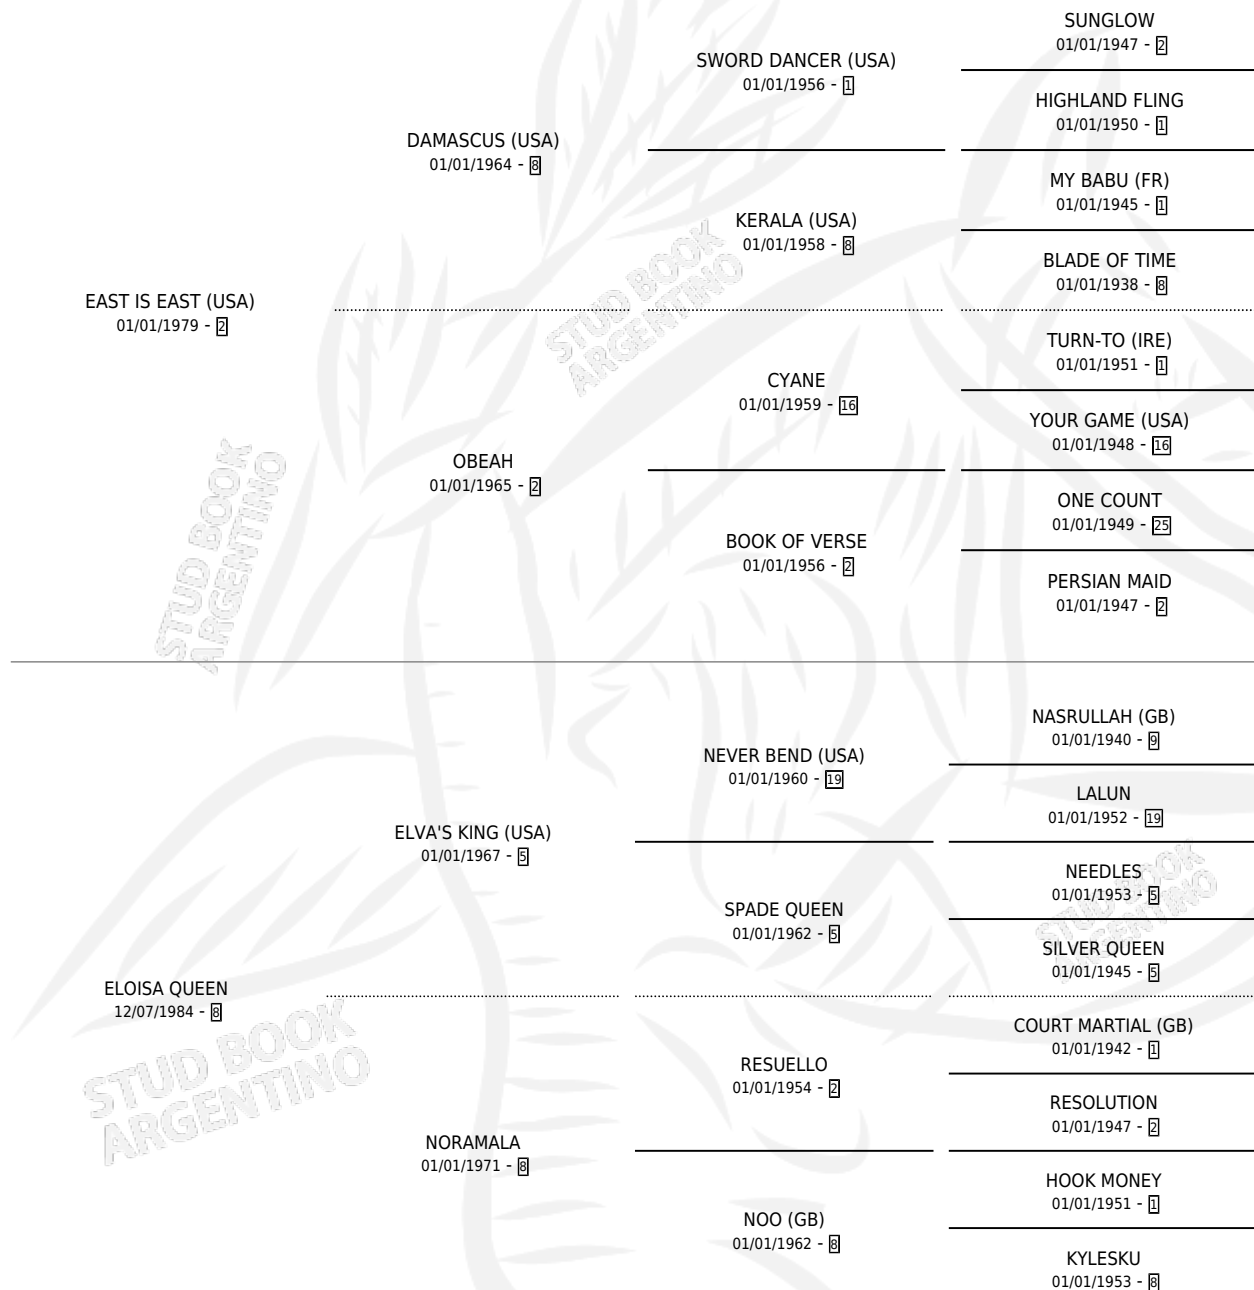

EXCLUSIVA'ES

por **EAST IS EAST (USA)** y **ELOISA QUEEN** por **ELVA'S KING (USA)**

Argentina · Hembra · Zaino · SP · 23/10/1992
Familia 8-b · Volumen 34

ESTADO

TIPIFICACIÓN SANGUÍNEA	✓
TIPIFICACIÓN POR ADN	✓
PASAPORTE	X
IDENTIFICACIÓN POR MICROCHIP	X
REPRODUCTOR	✓

Lugar de nacimiento: Suerte Al Salto

Criador: Sin dato

~

HIJOS

	MACHOS	HEMBRAS
10 NACIERON	4	6
4 CORRIERON	1	3

SIN ACTUACIONES

PEDIGREE