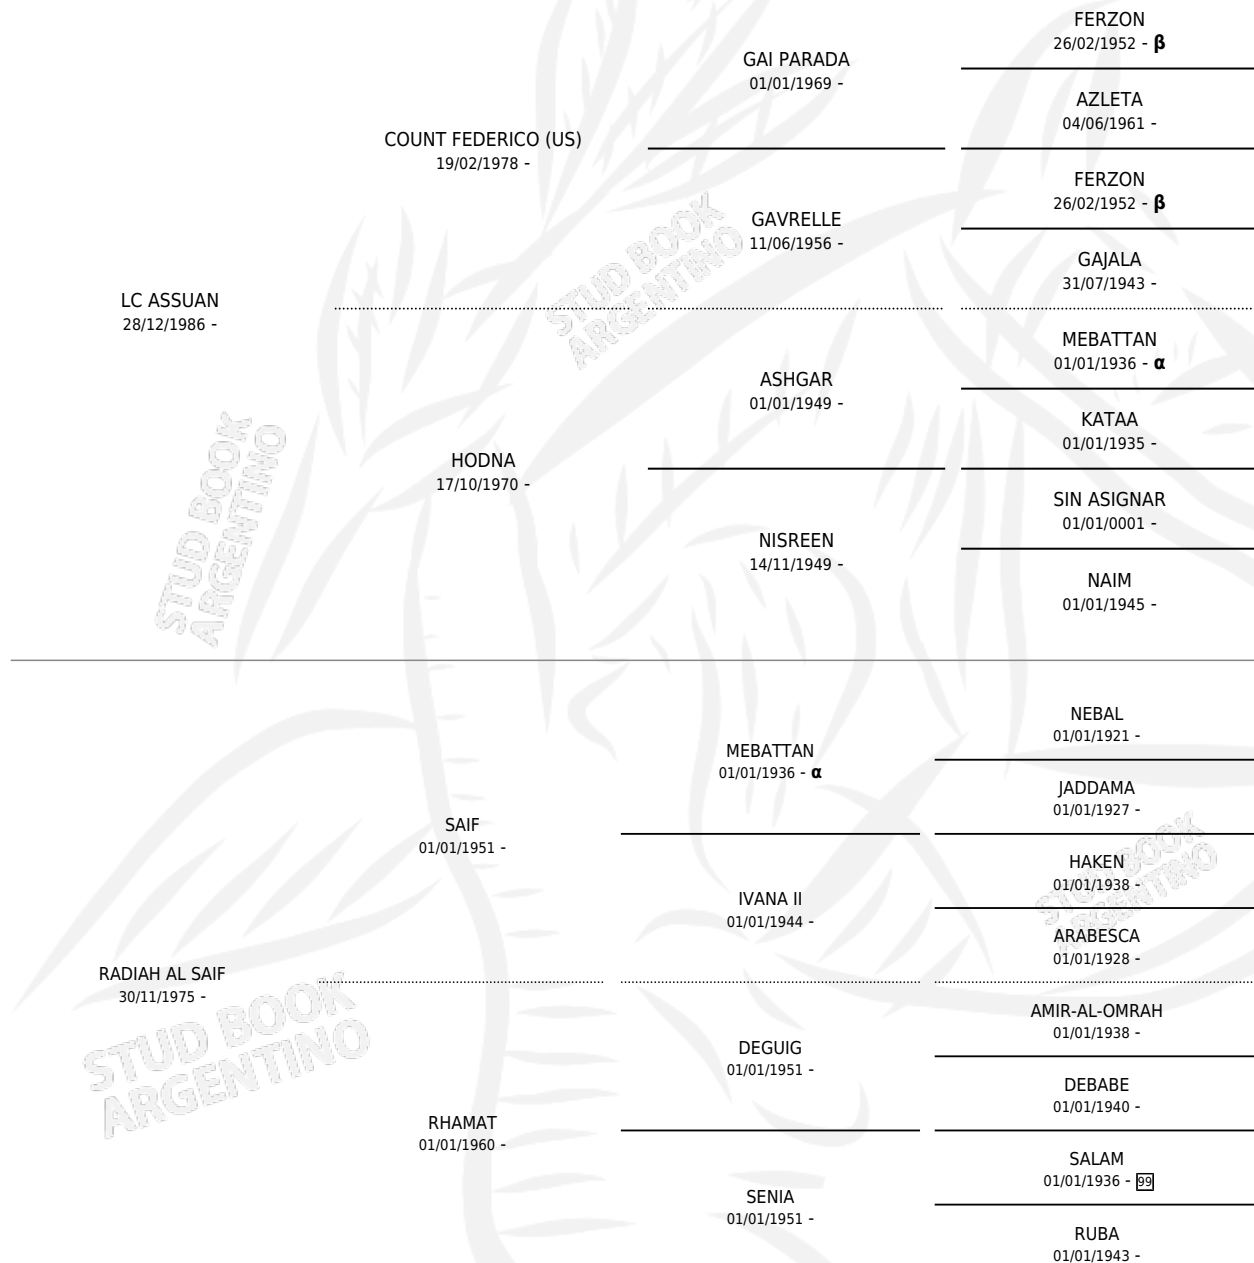

## ESTADO

TIPIFICACIÓN SANGUÍNEA	X
TIPIFICACIÓN POR ADN	X
PASAPORTE	X
IDENTIFICACIÓN POR MICROCHIP	X
REPRODUCTOR	X

**Lugar de nacimiento:** El Saif

**Criador:** El Saif

## PEDIGREE

INBREEDING :  $\alpha, \beta$