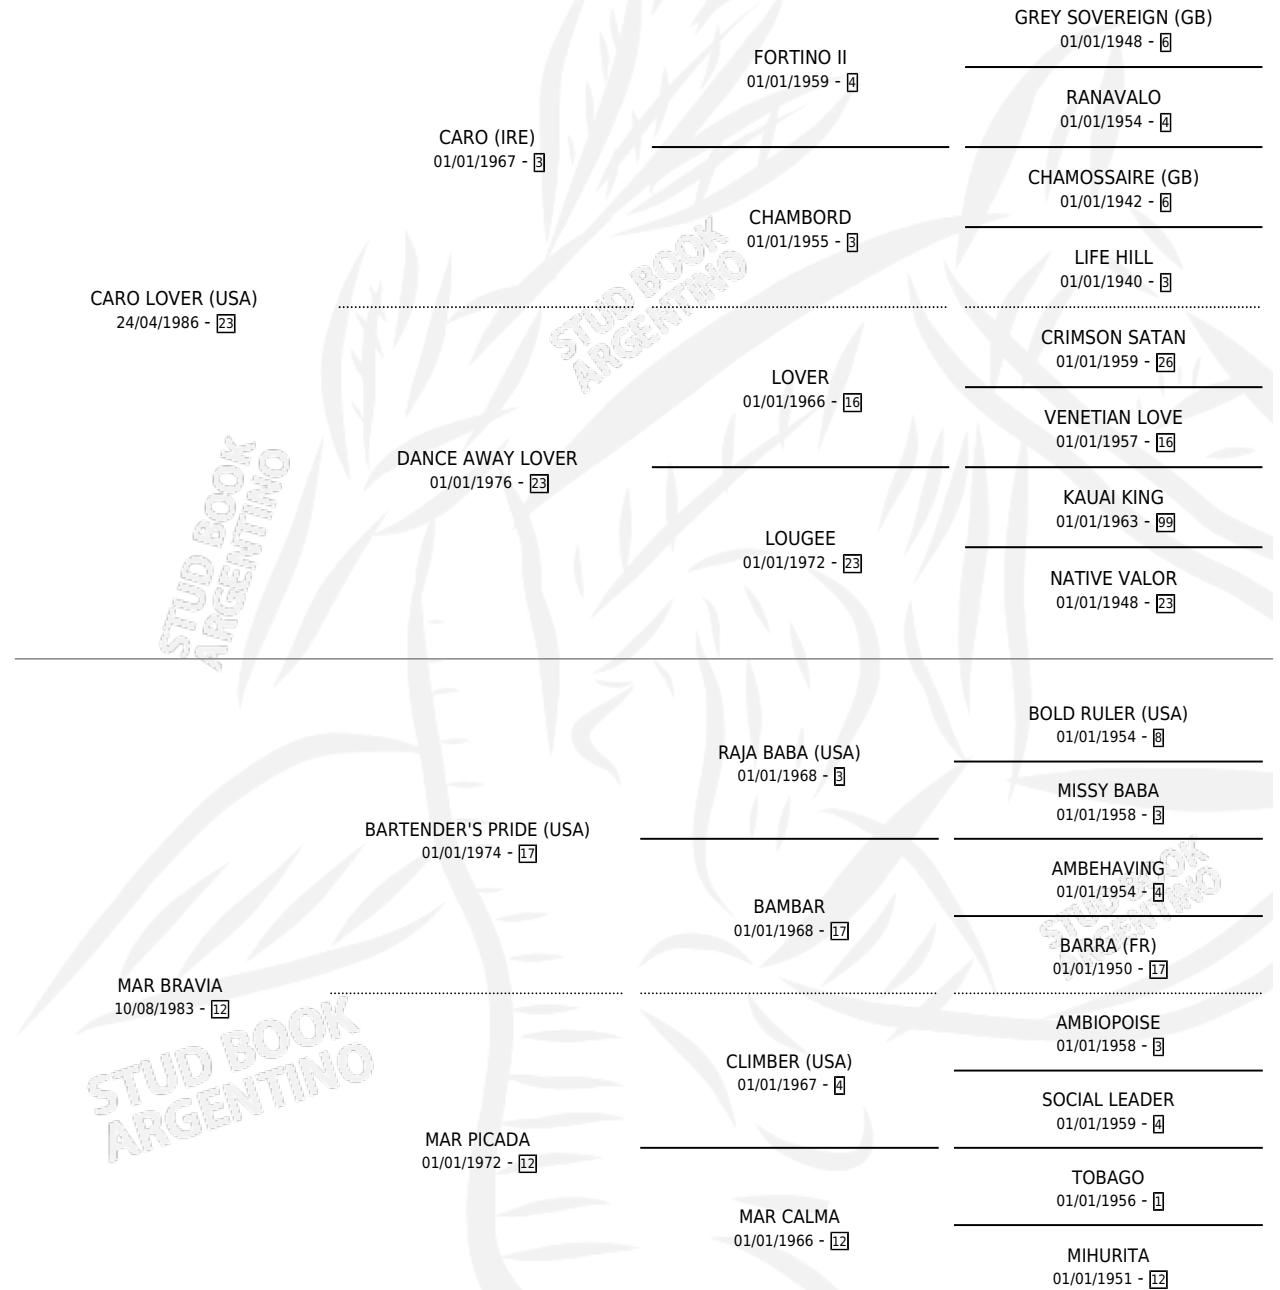

TROUBLED WATERS

por CARO LOVER (USA) y MAR BRAVIA por BARTENDER'S PRIDE (USA)

Argentina · Hembra · Zaino · SP · 07/10/1992
Familia 12-b · Volumen 34

ESTADO

TIPIFICACIÓN SANGUÍNEA	X
TIPIFICACIÓN POR ADN	X
PASAPORTE	X
IDENTIFICACIÓN POR MICROCHIP	X
REPRODUCTOR	X

Lugar de nacimiento: Los Sauces
Criador: Sin dato

PEDIGREE