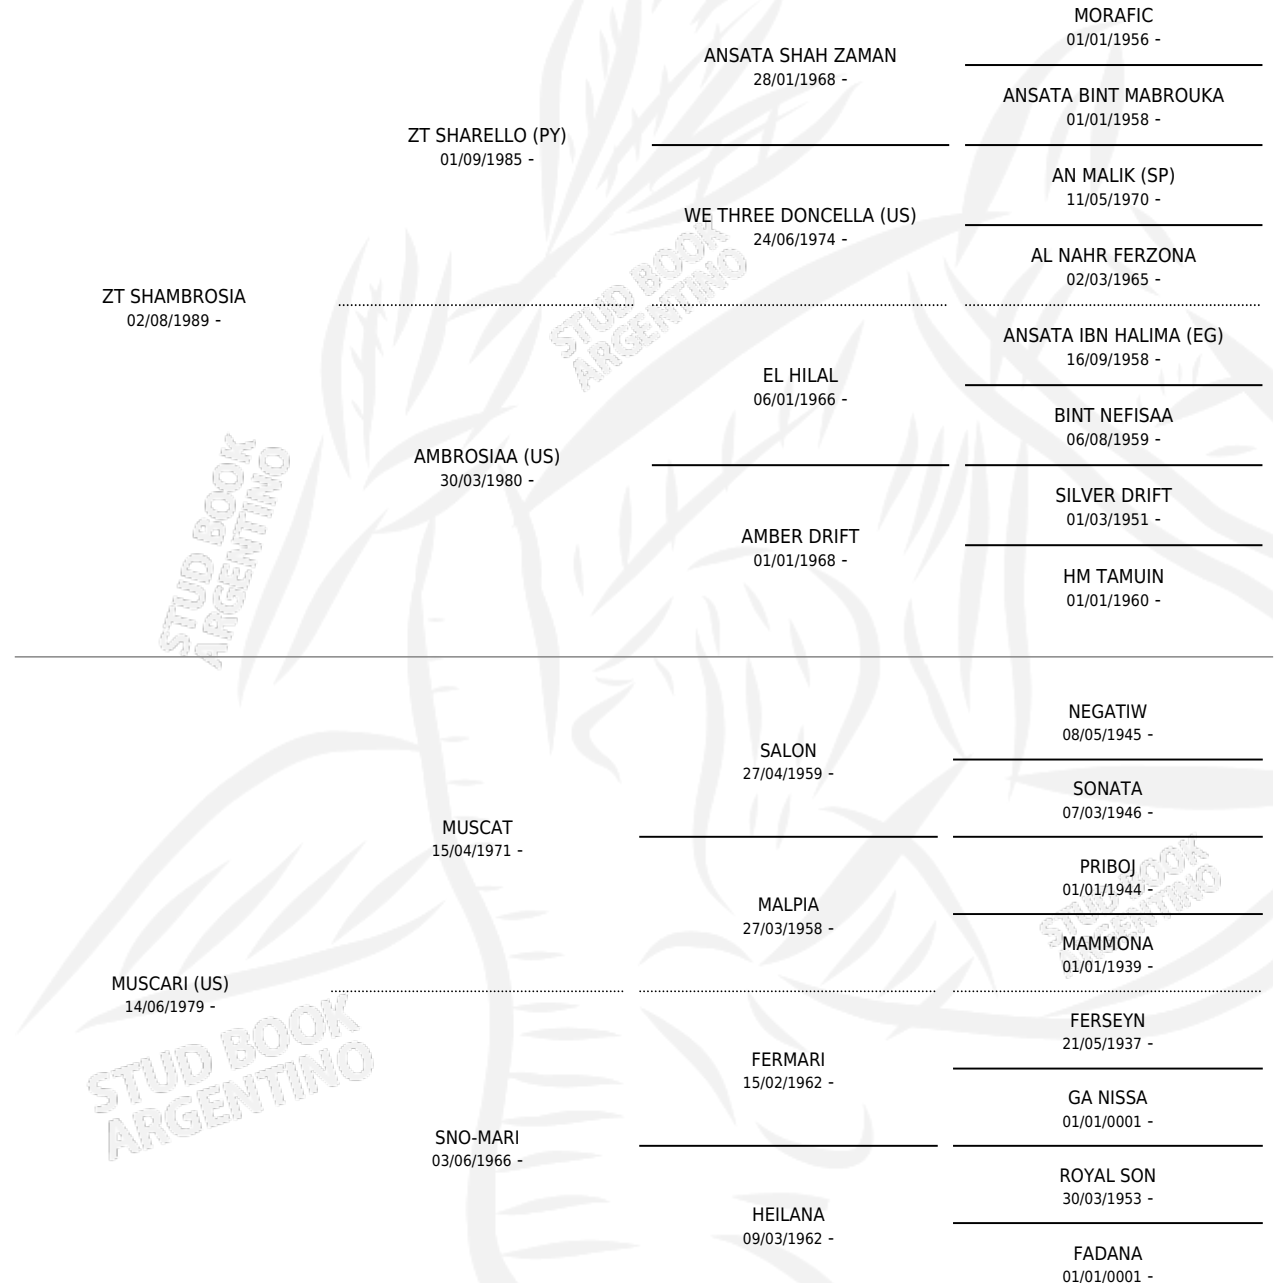

Lugar de nacimiento: La Susana

Criador: Sin dato

~

HIJOS

	MACHOS	HEMBRAS
11 NACIERON	7	4
1 CORRIERON	1	0

SIN ACTUACIONES

PEDIGREE

S