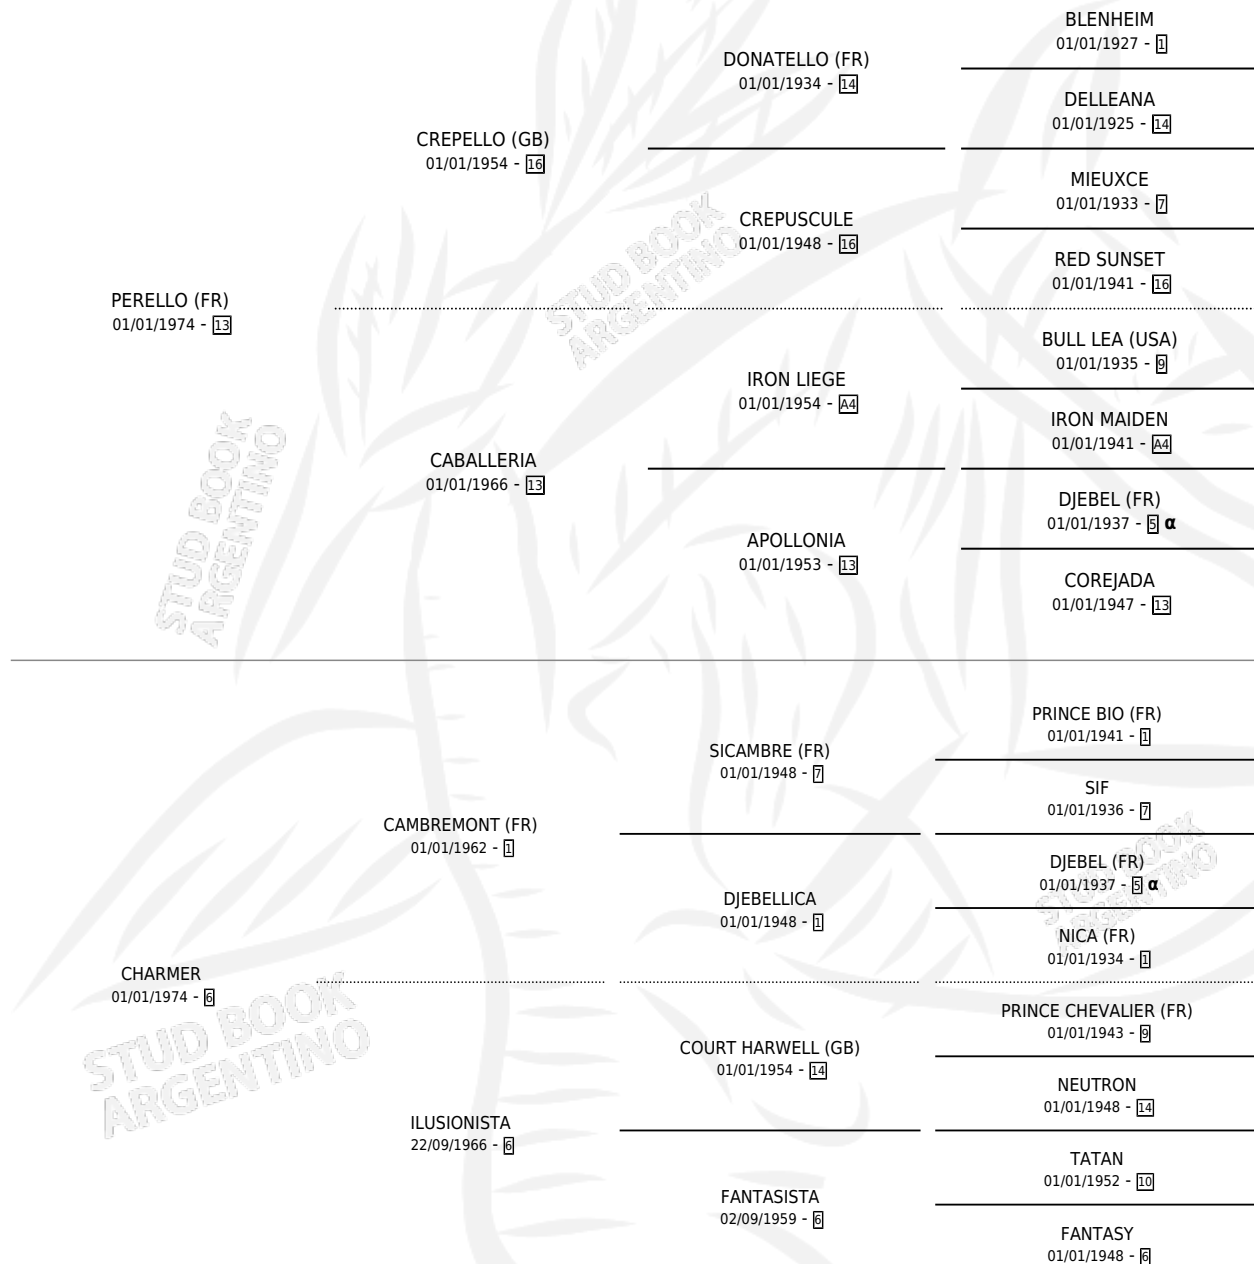

## ESTADO

TIPIFICACIÓN SANGUÍNEA	X
TIPIFICACIÓN POR ADN	X
PASAPORTE	X
IDENTIFICACIÓN POR MICROCHIP	X
REPRODUCTOR	X

**Lugar de nacimiento:** Alentue

**Criador:** Alentue

## PEDIGREE

INBREEDING :  $\alpha$