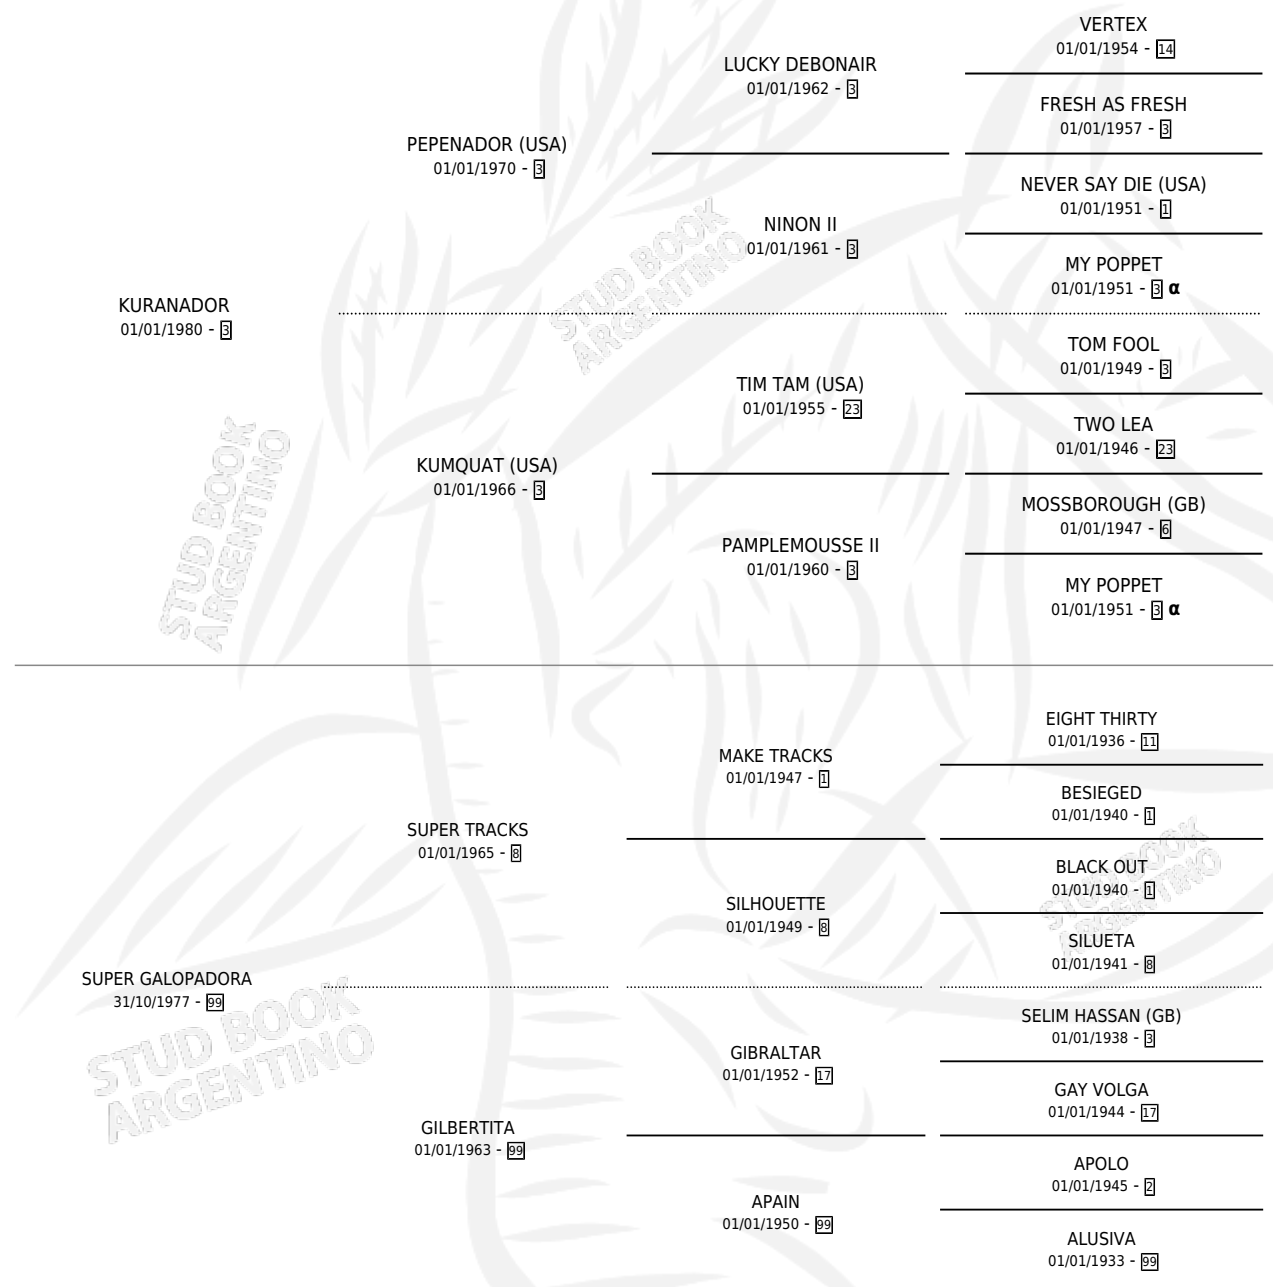

SUPER METETE

por KURANADOR y SUPER GALOPADORA por SUPER TRACKS

Argentina · Macho · Zaino · SP · 14/10/1992
Familia 99 · Volumen 34

ESTADO

TIPIFICACIÓN SANGUÍNEA	X
TIPIFICACIÓN POR ADN	X
PASAPORTE	X
IDENTIFICACIÓN POR MICROCHIP	X
REPRODUCTOR	X

Lugar de nacimiento: Campo particular

Criador: Sin dato

PEDIGREE

INBREEDING : α

SUPER METETE

Datos oficiales del Stud Book Argentino

Documento generado el 10/05/2026

studbook.org.ar