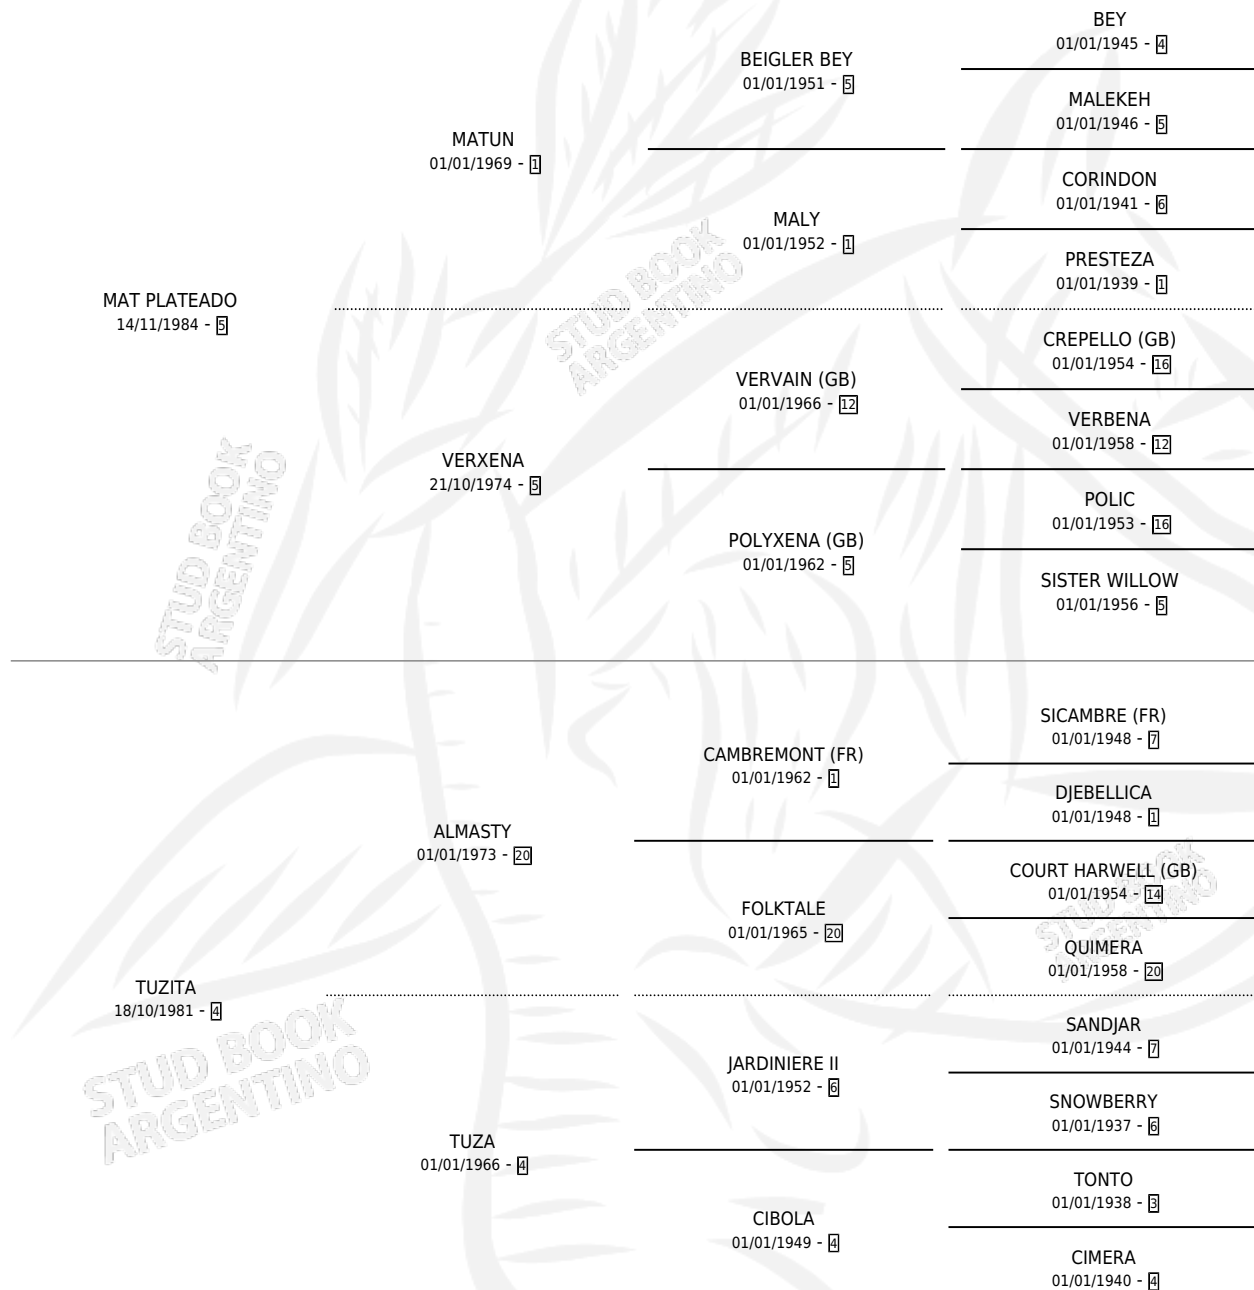

TUZA PLATEADA

por MAT PLATEADO y TUZITA por ALMASTY

Argentina · Hembra · Zaino o Tordillo · SP · 01/11/1992
Familia 4-b · Volumen 34

ESTADO

TIPIFICACIÓN SANGUÍNEA	X
TIPIFICACIÓN POR ADN	X
PASAPORTE	X
IDENTIFICACIÓN POR MICROCHIP	X
REPRODUCTOR	X

Lugar de nacimiento: Las Camelias

Criador: Sin dato

PEDIGREE