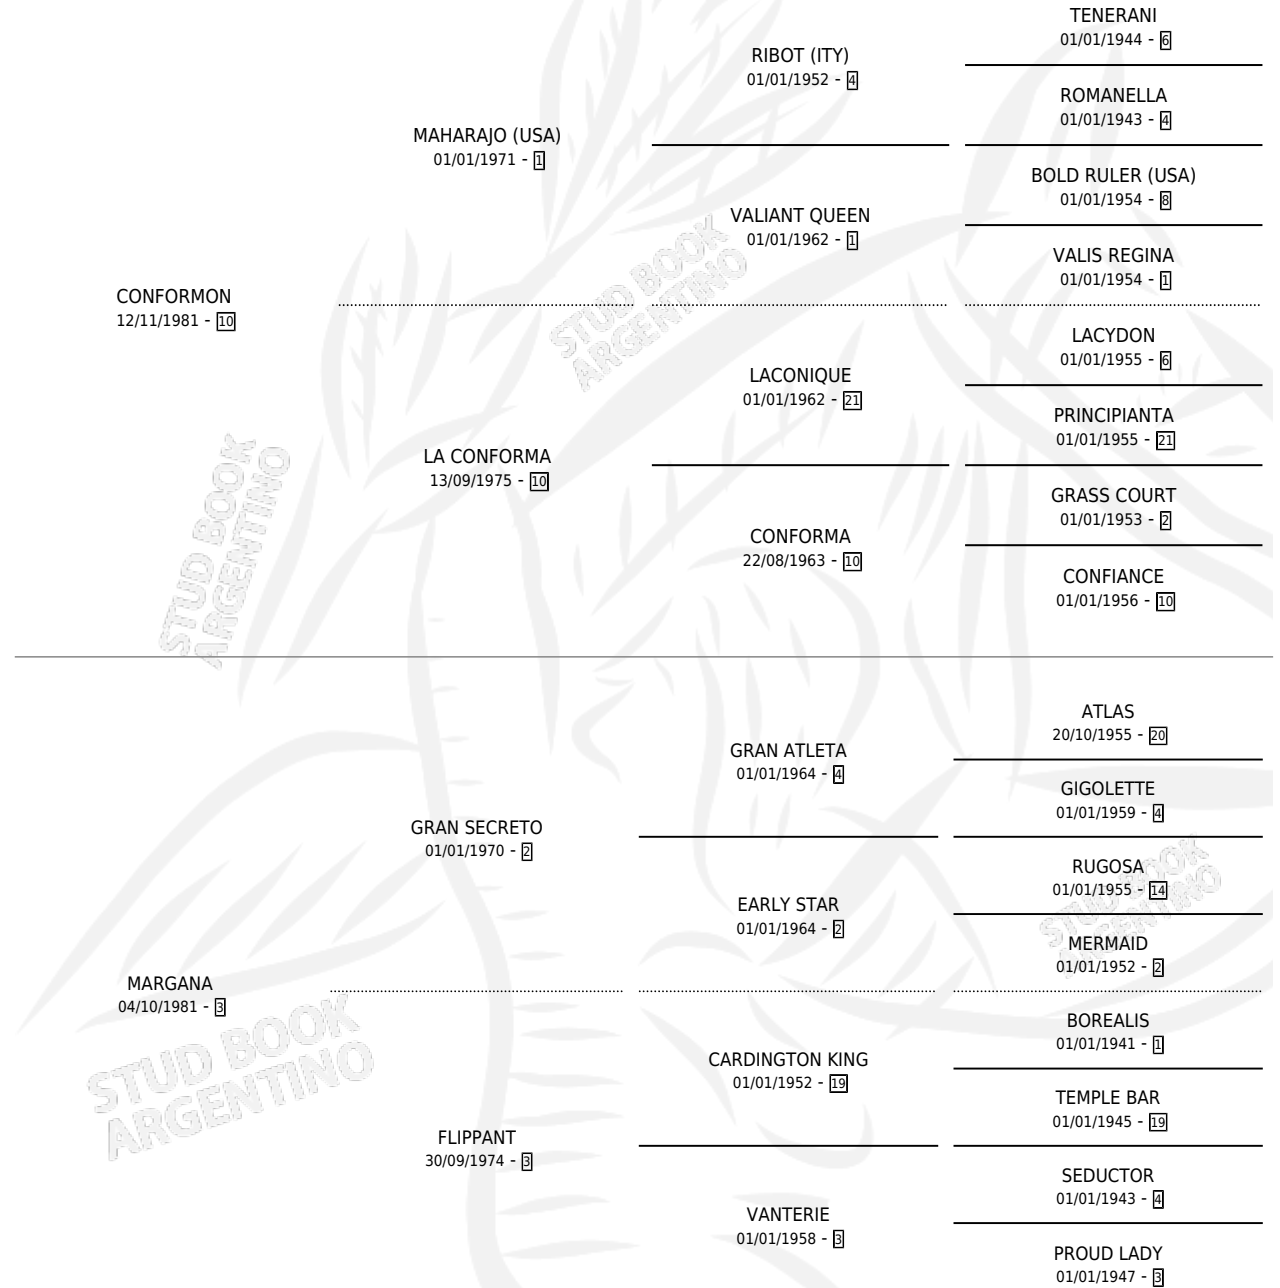

CON VERTIGO

por CONFORMON y MARGANA por GRAN SECRETO

Argentina · Macho · Alazan · SP · 03/11/1992
Familia 3-e · Volumen 34

ESTADO

TIPIFICACIÓN SANGUÍNEA	X
TIPIFICACIÓN POR ADN	X
PASAPORTE	X
IDENTIFICACIÓN POR MICROCHIP	X
REPRODUCTOR	X

Lugar de nacimiento: Sudafrica

Criador: Sin dato

PEDIGREE

CON VERTIGO

Datos oficiales del Stud Book Argentino

Documento generado el 06/05/2026

studbook.org.ar