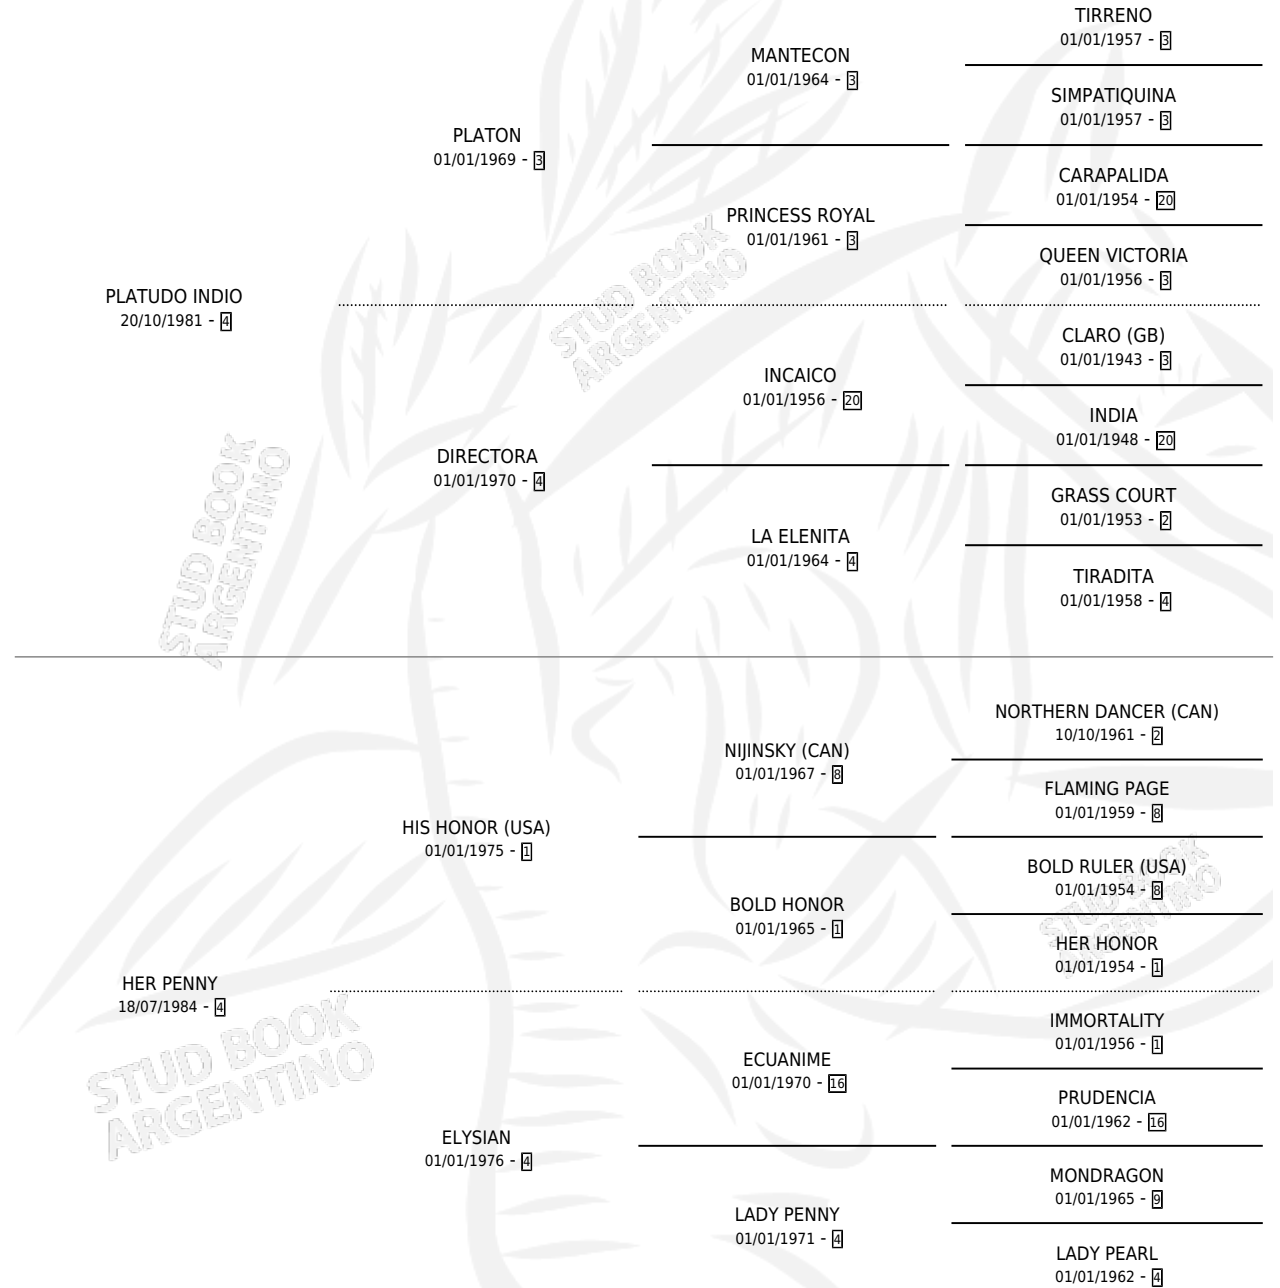

INDIA HER

por **PLATUDO INDIO** y **HER PENNY** por **HIS HONOR (USA)**

Argentina · Hembra · Zaino · SP · 12/10/1992
Familia 4-b · Volumen 34

ESTADO

TIPIFICACIÓN SANGUÍNEA	X
TIPIFICACIÓN POR ADN	X
PASAPORTE	X
IDENTIFICACIÓN POR MICROCHIP	X
REPRODUCTOR	X

Lugar de nacimiento: El Potrillo

Criador: Sin dato

PEDIGREE

INDIA HER

Datos oficiales del Stud Book Argentino

Documento generado el 06/05/2026

studbook.org.ar