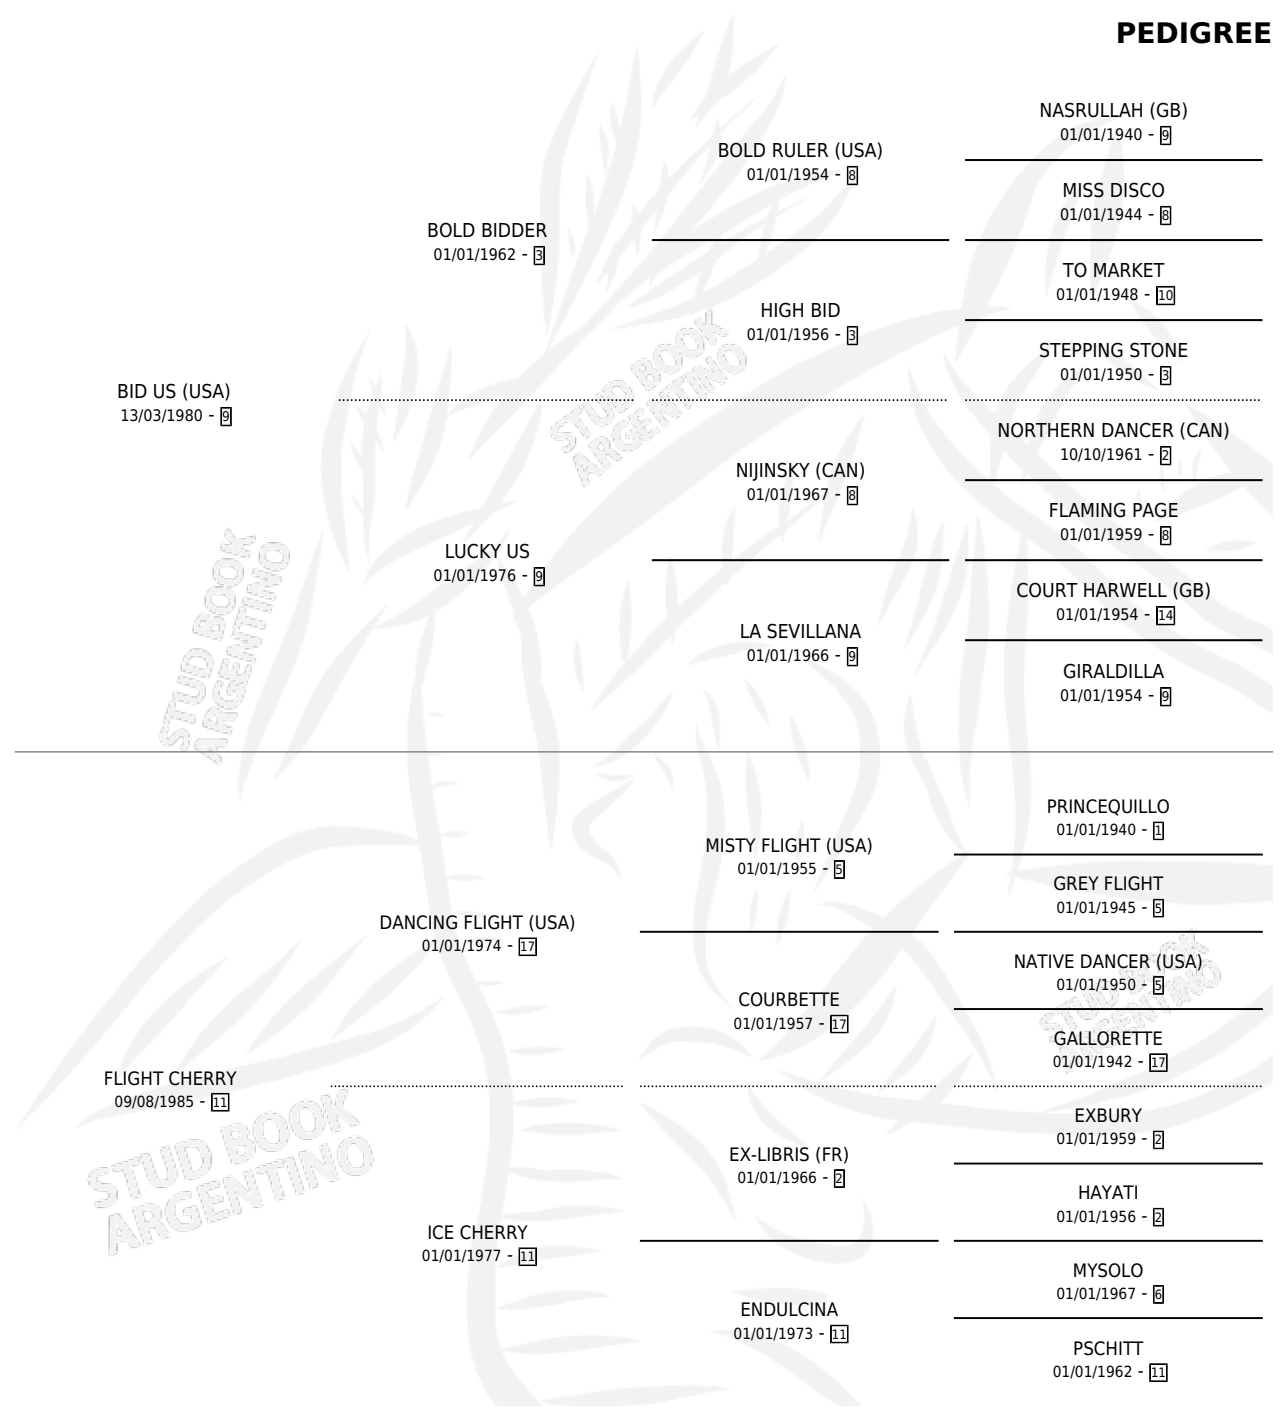

SALSA TROPICAL

por **BID US (USA)** y **FLIGHT CHERRY** por **DANCING FLIGHT (USA)**

Argentina · Hembra · Alazan · SP · 12/10/1992
Familia 11-c · Volumen 34

ESTADO

TIPIFICACIÓN SANGUÍNEA	✓
TIPIFICACIÓN POR ADN	X
PASAPORTE	X
IDENTIFICACIÓN POR MICROCHIP	X
REPRODUCTOR	✓

Lugar de nacimiento: San Lorenzo de Areco
Criador: Mateos Raul Osvaldo

~

HIJOS

	MACHOS	HEMBRAS
1 NACIERON	0	1
SIN ACTUACIONES		

PEDIGREE

S

mientos **1** / Efectividad **100%**

PADRILLO

PRODUCTO

CRIADOR

1ER SERVICIO

ÚLTIMO SERVICIO

ALL PRIDE

NICE MOTHER (H A, 19/10/1997)

VILLAR URQUIZA MARIANO IGNACIO (SUC)

15/10/1996