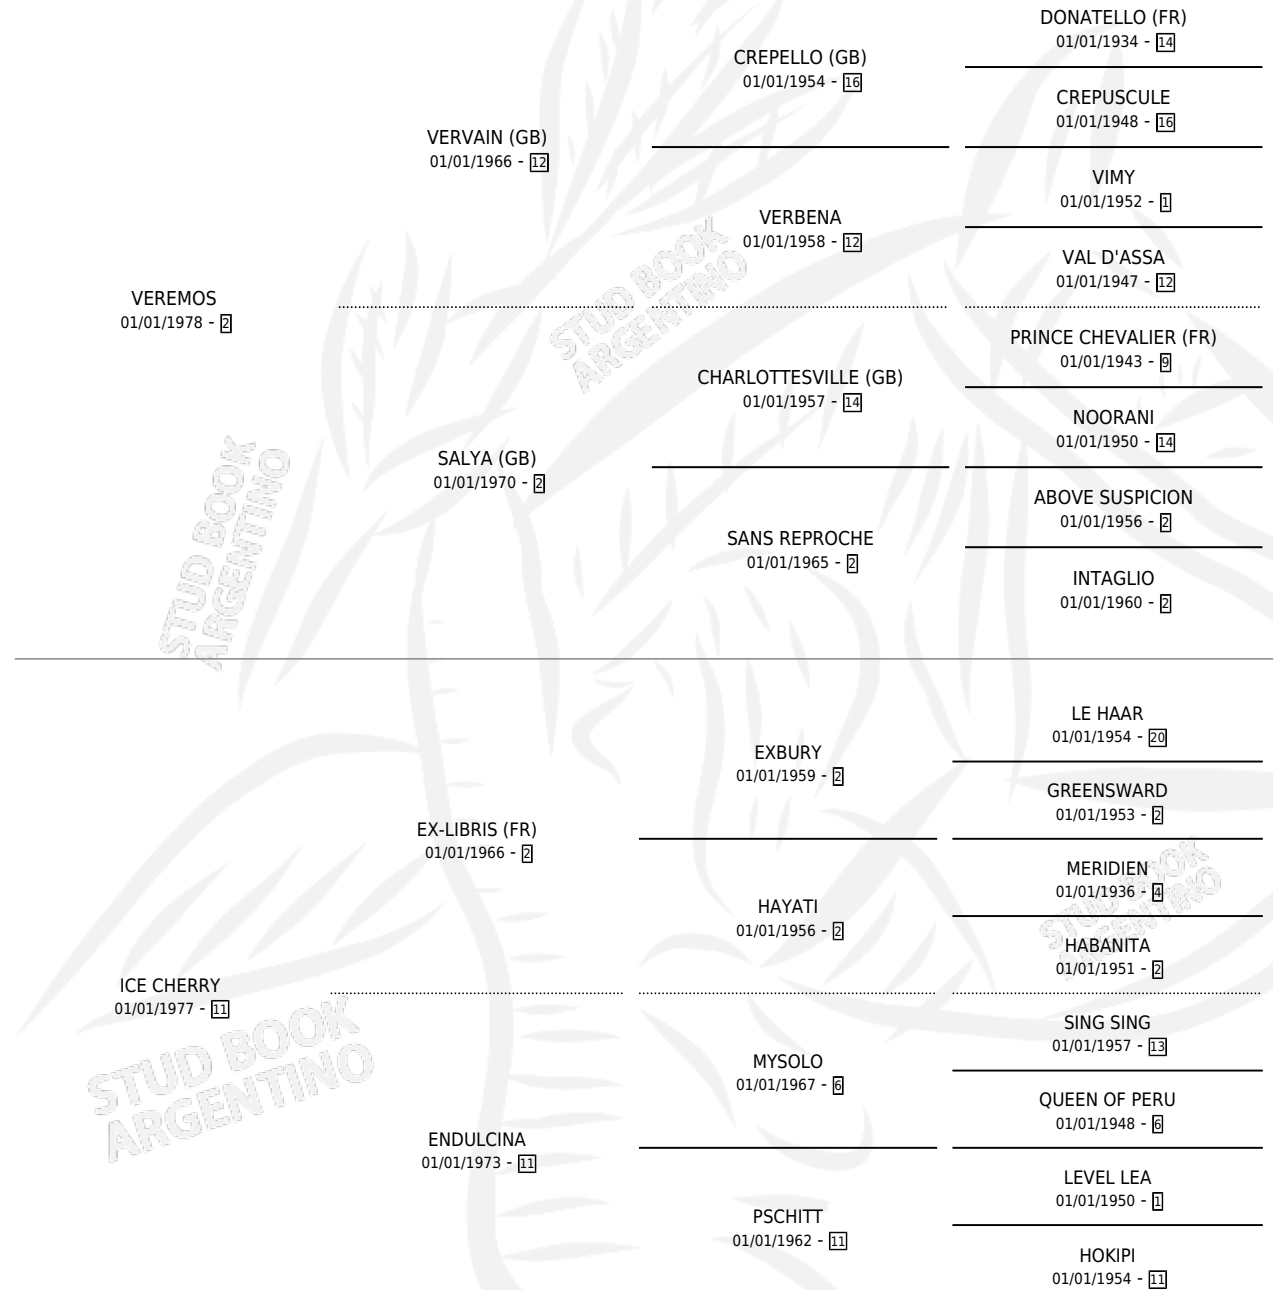

SRTA. MARIEL

por VEREMOS y ICE CHERRY por EX-LIBRIS (FR)

Argentina · Hembra · Zaino · SP · 10/10/1992
Familia 11-c · Volumen 34

ESTADO

TIPIFICACIÓN SANGUÍNEA	X
TIPIFICACIÓN POR ADN	X
PASAPORTE	X
IDENTIFICACIÓN POR MICROCHIP	X
REPRODUCTOR	X

Lugar de nacimiento: Primero de Mayo

Criador: Sin dato

PEDIGREE

SRTA. MARIEL

Datos oficiales del Stud Book Argentino

Documento generado el 12/05/2026

studbook.org.ar