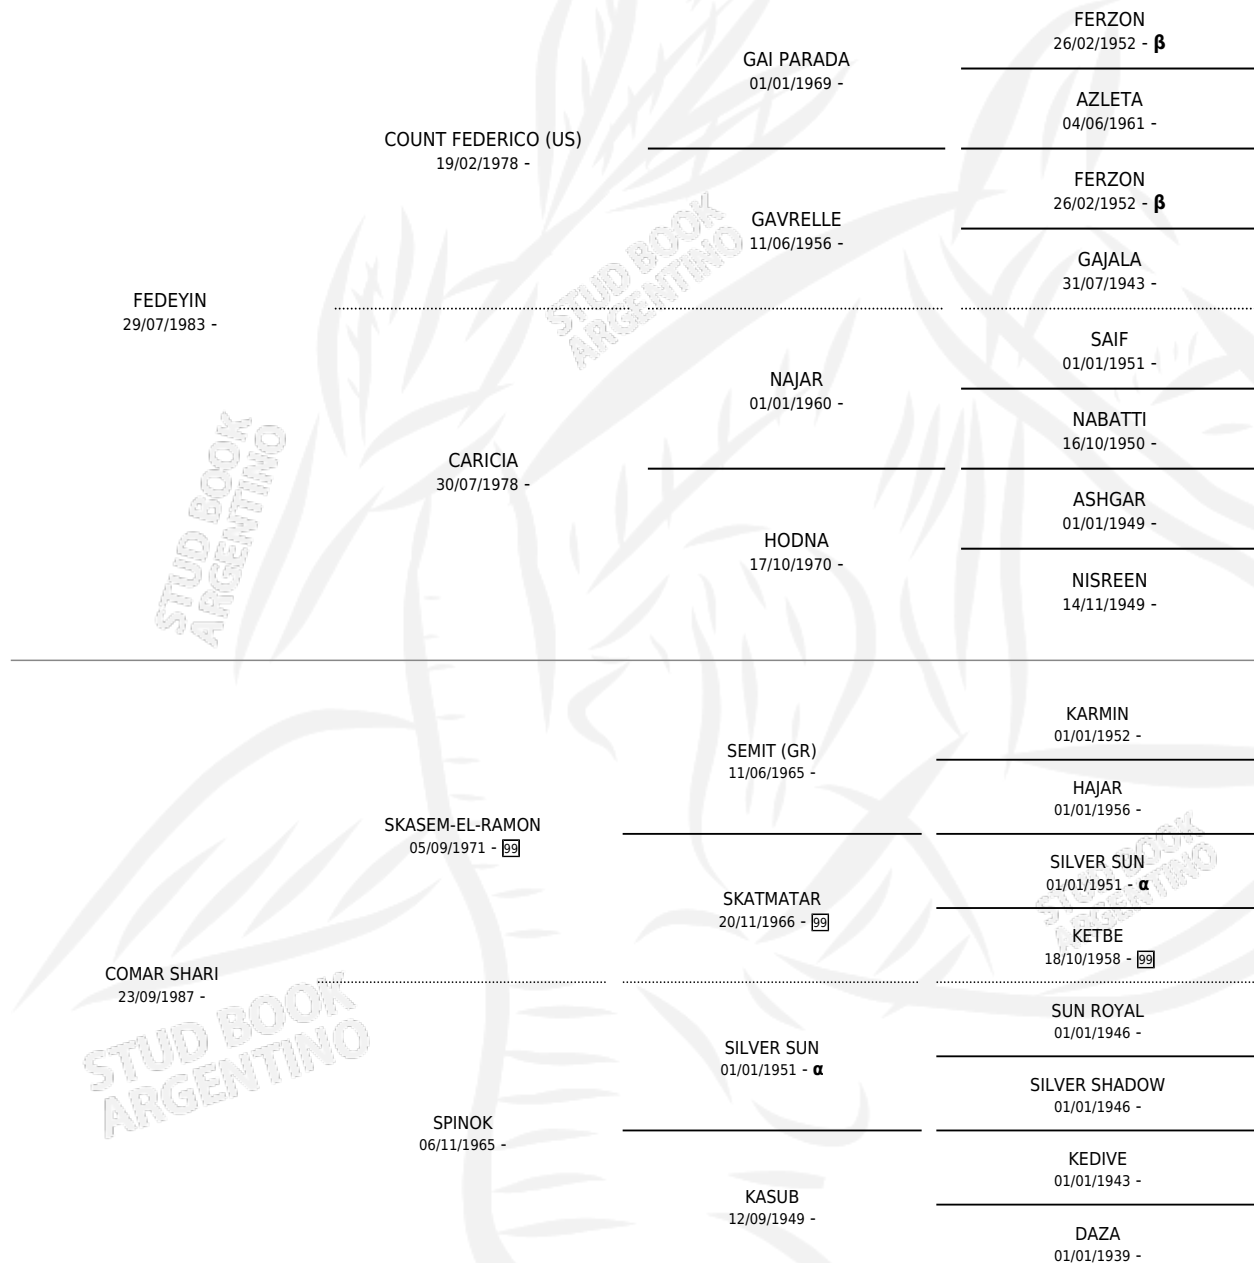

# COMAR SARAMEH

por FEDEYIN y COMAR SHARI por SKASEM-EL-RAMON

Argentina · Macho · Alazan o Tordillo · AP · 22/10/1992  
Familia · Volumen 34

## ESTADO

TIPIFICACIÓN SANGUÍNEA	X
TIPIFICACIÓN POR ADN	X
PASAPORTE	X
IDENTIFICACIÓN POR MICROCHIP	X
REPRODUCTOR	X

**Lugar de nacimiento:** Comar

**Criador:** Sin dato

## PEDIGREE

INBREEDING :  $\alpha, \beta$