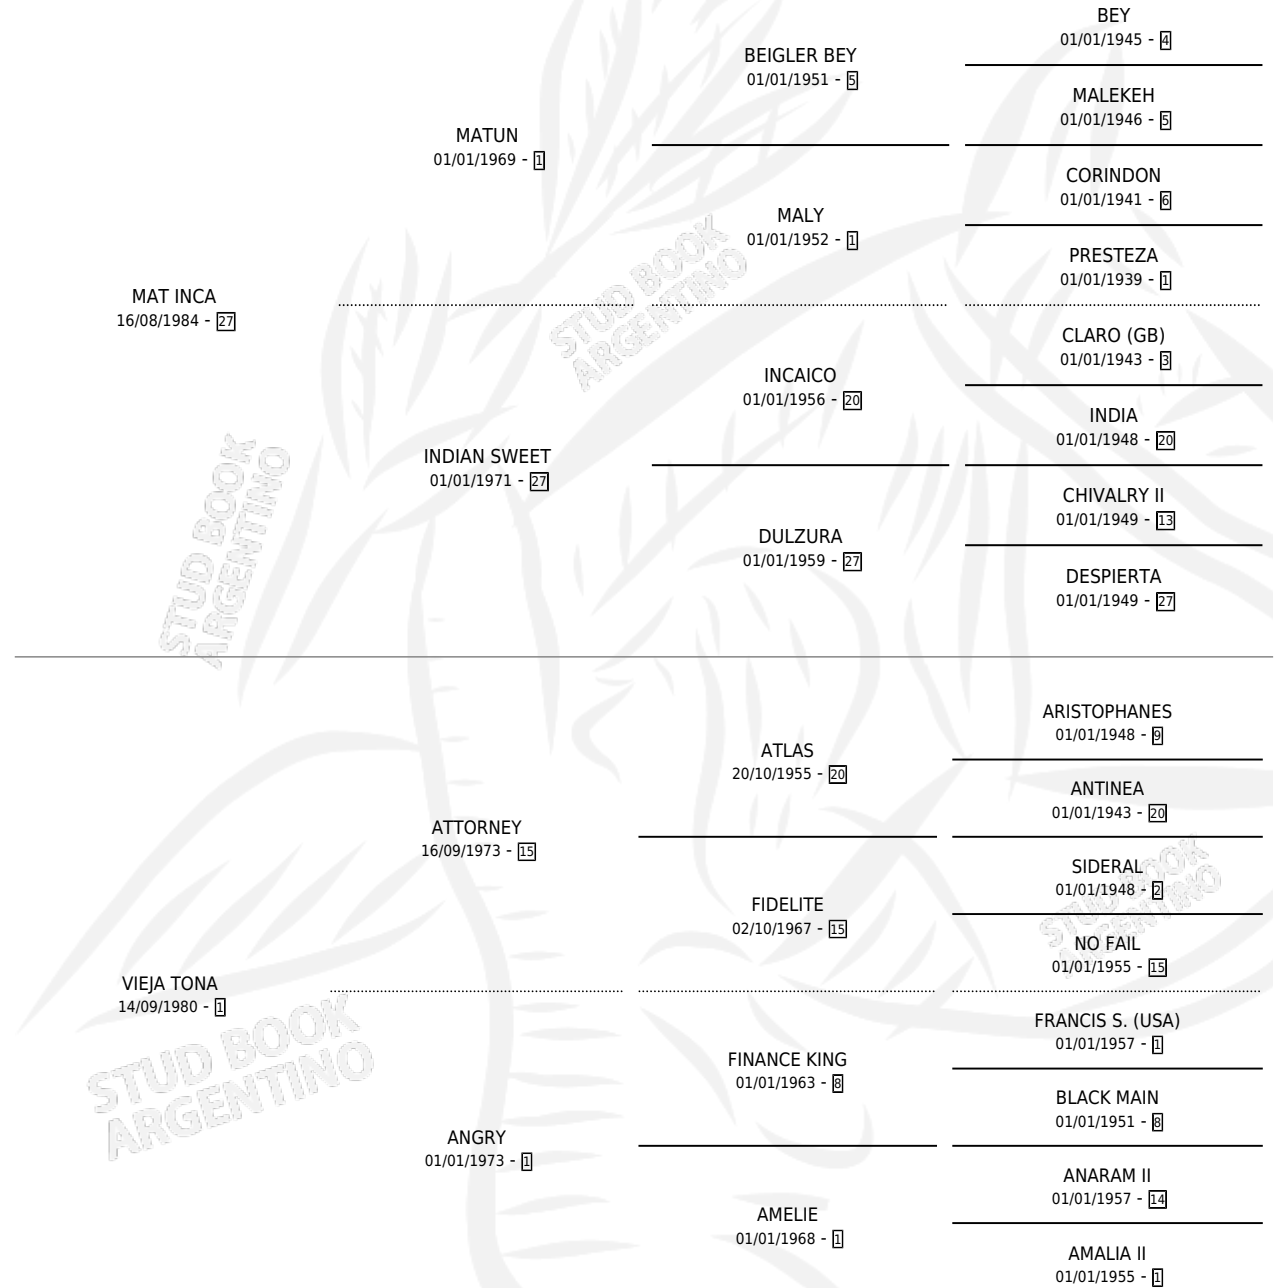

INCA TONA

por MAT INCA y VIEJA TONA por ATTORNEY

Argentina · Hembra · Alazan · SP · 21/10/1992
Familia 1-I · Volumen 34

ESTADO

TIPIFICACIÓN SANGUÍNEA	✓
TIPIFICACIÓN POR ADN	X
PASAPORTE	X
IDENTIFICACIÓN POR MICROCHIP	X
REPRODUCTOR	✓

Lugar de nacimiento: Marisabel

Criador: Sin dato

~

HIJOS

	MACHOS	HEMBRAS
1 NACIERON	0	1
SIN ACTUACIONES		

PEDIGREE

S

mientos 1 / Efectividad 50.00%

PADRILLO	PRODUCTO	CRIADOR	1ER SERVICIO	ÚLTIMO SERVICIO
EL DARDO	∅		22/12/2000	22/12/2000
CHUCARA BID	CHUCARA QUEEN (H A, 20/10/1999)	SIN DATO	30/10/1998	30/10/1998

INCA TONA

Datos oficiales del Stud Book Argentino