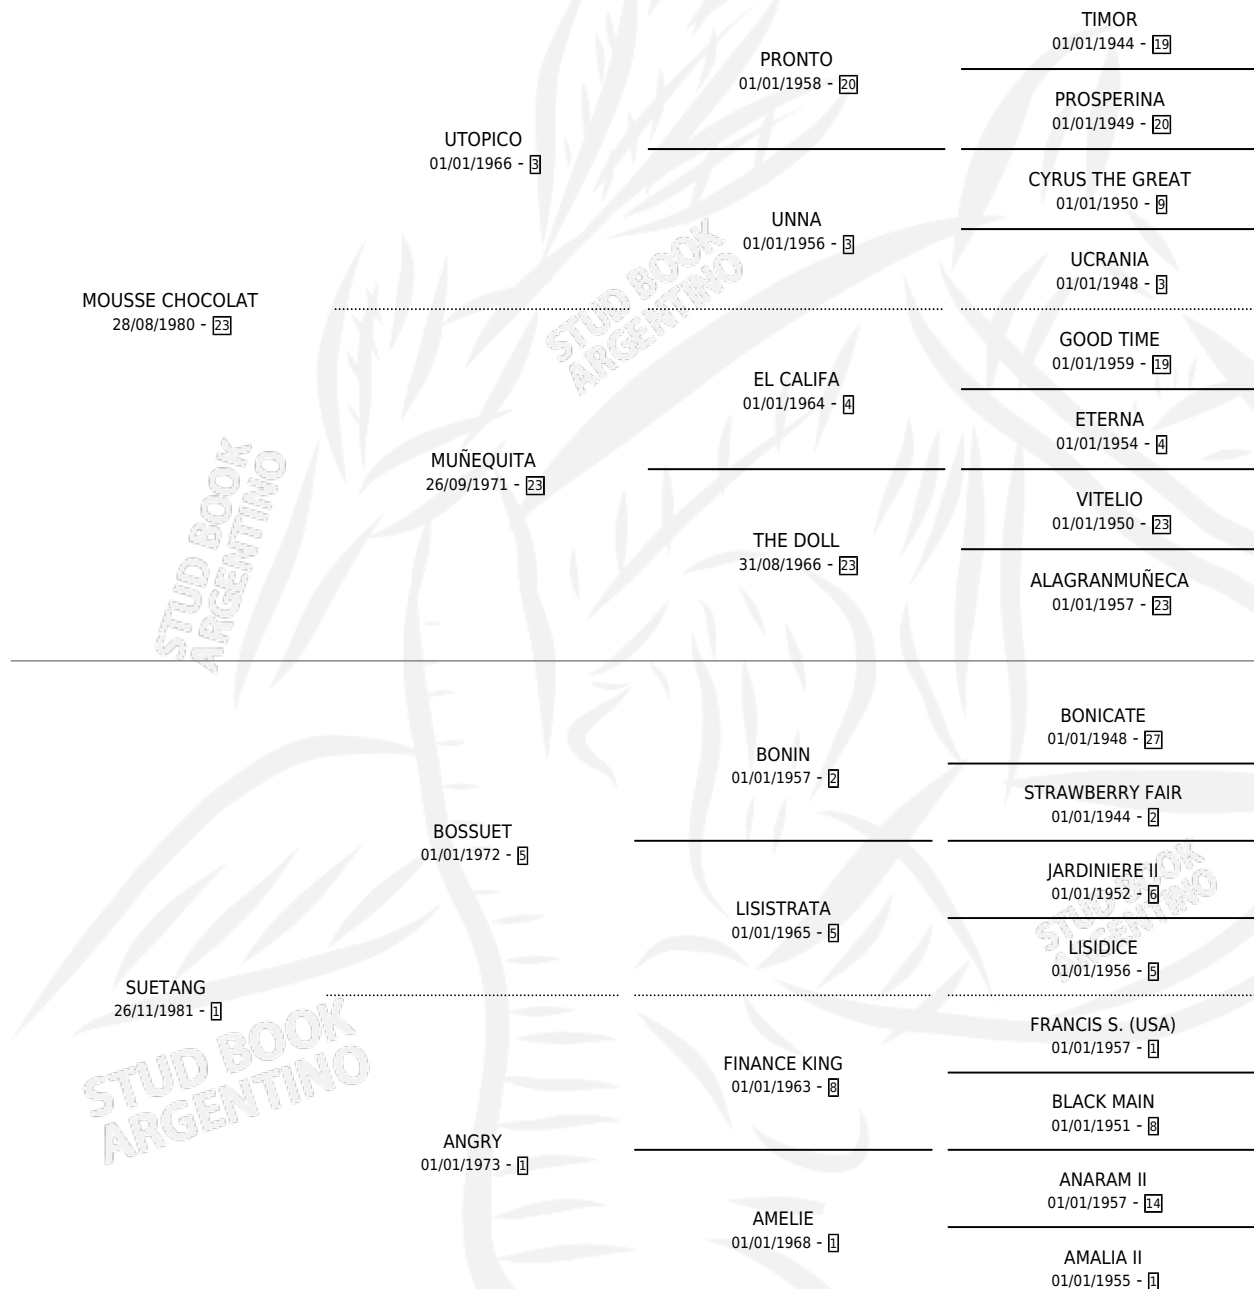

TANGO MOUSSE

por MOUSSE CHOCOLAT y SUETANG por BOSSUET

Argentina · Macho · Zaino · SP · 14/10/1992
Familia 1-I · Volumen 34

ESTADO

TIPIFICACIÓN SANGUÍNEA	X
TIPIFICACIÓN POR ADN	X
PASAPORTE	X
IDENTIFICACIÓN POR MICROCHIP	X
REPRODUCTOR	X

Lugar de nacimiento: El Macoco

Criador: Sin dato

PEDIGREE

CAMPAÑA

Solo carreras oficiales de Argentina

POR EDAD

EDAD	CC	1°	2°	3°	4°	5°	NP	CLC	CLG	CLCG1	CLGG1	IMPORTE	GANANCIA / CC
3 AÑOS	1	0	0	0	0	0	1	0	0	0	0	\$0	\$0
4 AÑOS	1	0	0	0	0	0	1	0	0	0	0	\$0	\$0
6 AÑOS	1	0	0	0	0	0	1	0	0	0	0	\$0	\$0
TOTALES	3	0	0	0	0	0	3	0	0	0	0	\$0	\$0
%		0.0%	0.0%	0.0%	0.0%	0.0%	100%	0.0%	0.0%	0.0%	0.0%		