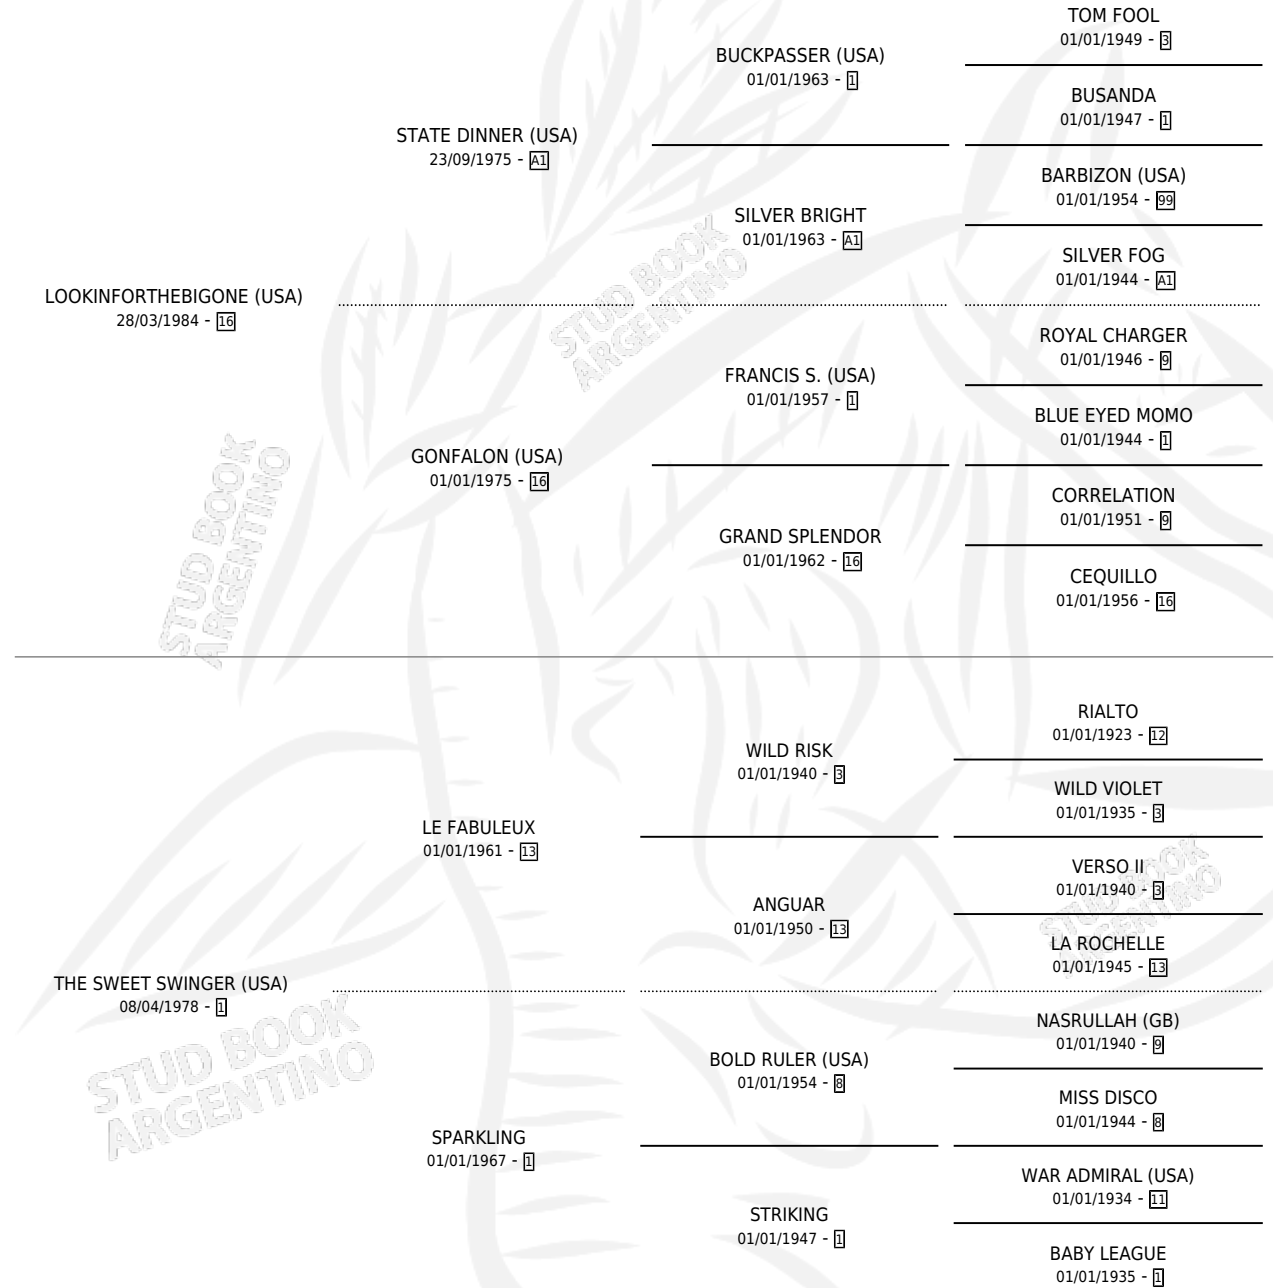

SUPERMODEL

por LOOKINFORTHEBIGONE (USA) y THE SWEET SWINGER (USA) por LE FABULEUX

Argentina · Hembra · Alazan · SP · 01/11/1992
Familia 1-x · Volumen 34

ESTADO

TIPIFICACIÓN SANGUÍNEA	✓
TIPIFICACIÓN POR ADN	✓
PASAPORTE	X
IDENTIFICACIÓN POR MICROCHIP	X
REPRODUCTOR	✓

Lugar de nacimiento: La Quebrada
Criador: La Quebrada

~

HIJOS

	MACHOS	HEMBRAS
10 NACIERON	6	4
8 CORRIERON	6	2
6 GANARON	5	1
0 GANADORES CL	0 GANADORES GR	0 GANADORES G1

PEDIGREE

CAMPAÑA

Solo carreras oficiales de Argentina