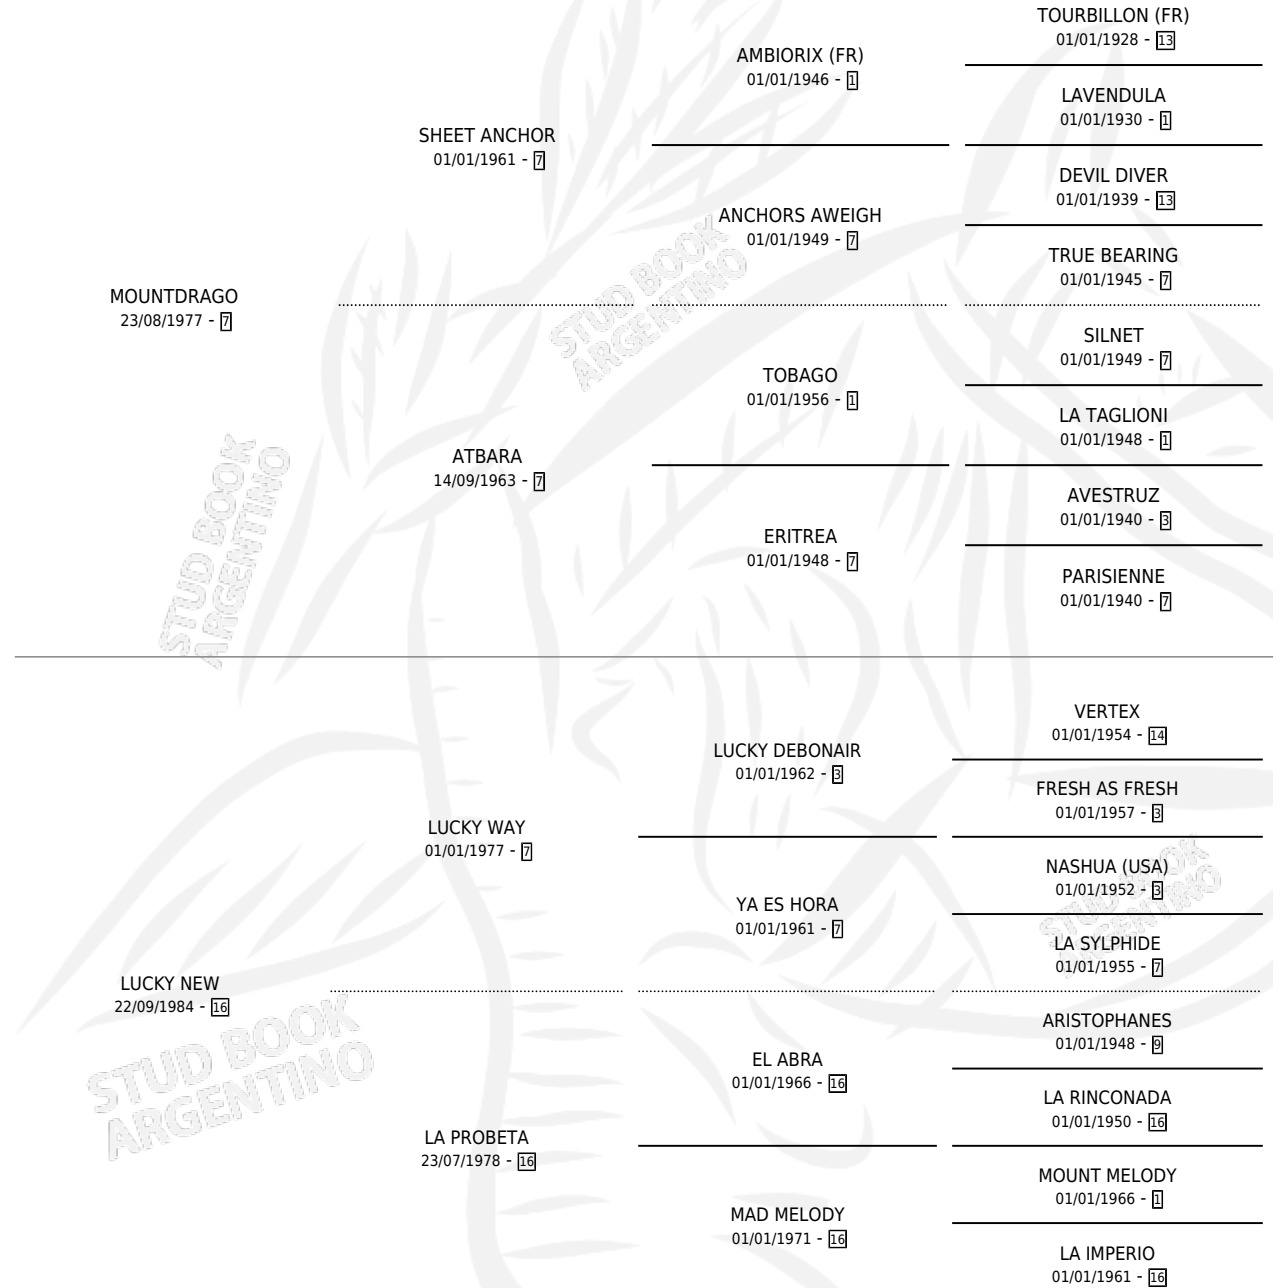

MOUNT LUCK

por MOUNTDRAGO y LUCKY NEW por LUCKY WAY

Argentina · Macho · Zaino · SP · 04/11/1992
Familia 16 · Volumen 34

ESTADO

TIPIFICACIÓN SANGUÍNEA	X
TIPIFICACIÓN POR ADN	X
PASAPORTE	X
IDENTIFICACIÓN POR MICROCHIP	X
REPRODUCTOR	X

Lugar de nacimiento: Don Santiago

Criador: Don Santiago

PEDIGREE

MOUNT LUCK

Datos oficiales del Stud Book Argentino

Documento generado el 06/05/2026

studbook.org.ar