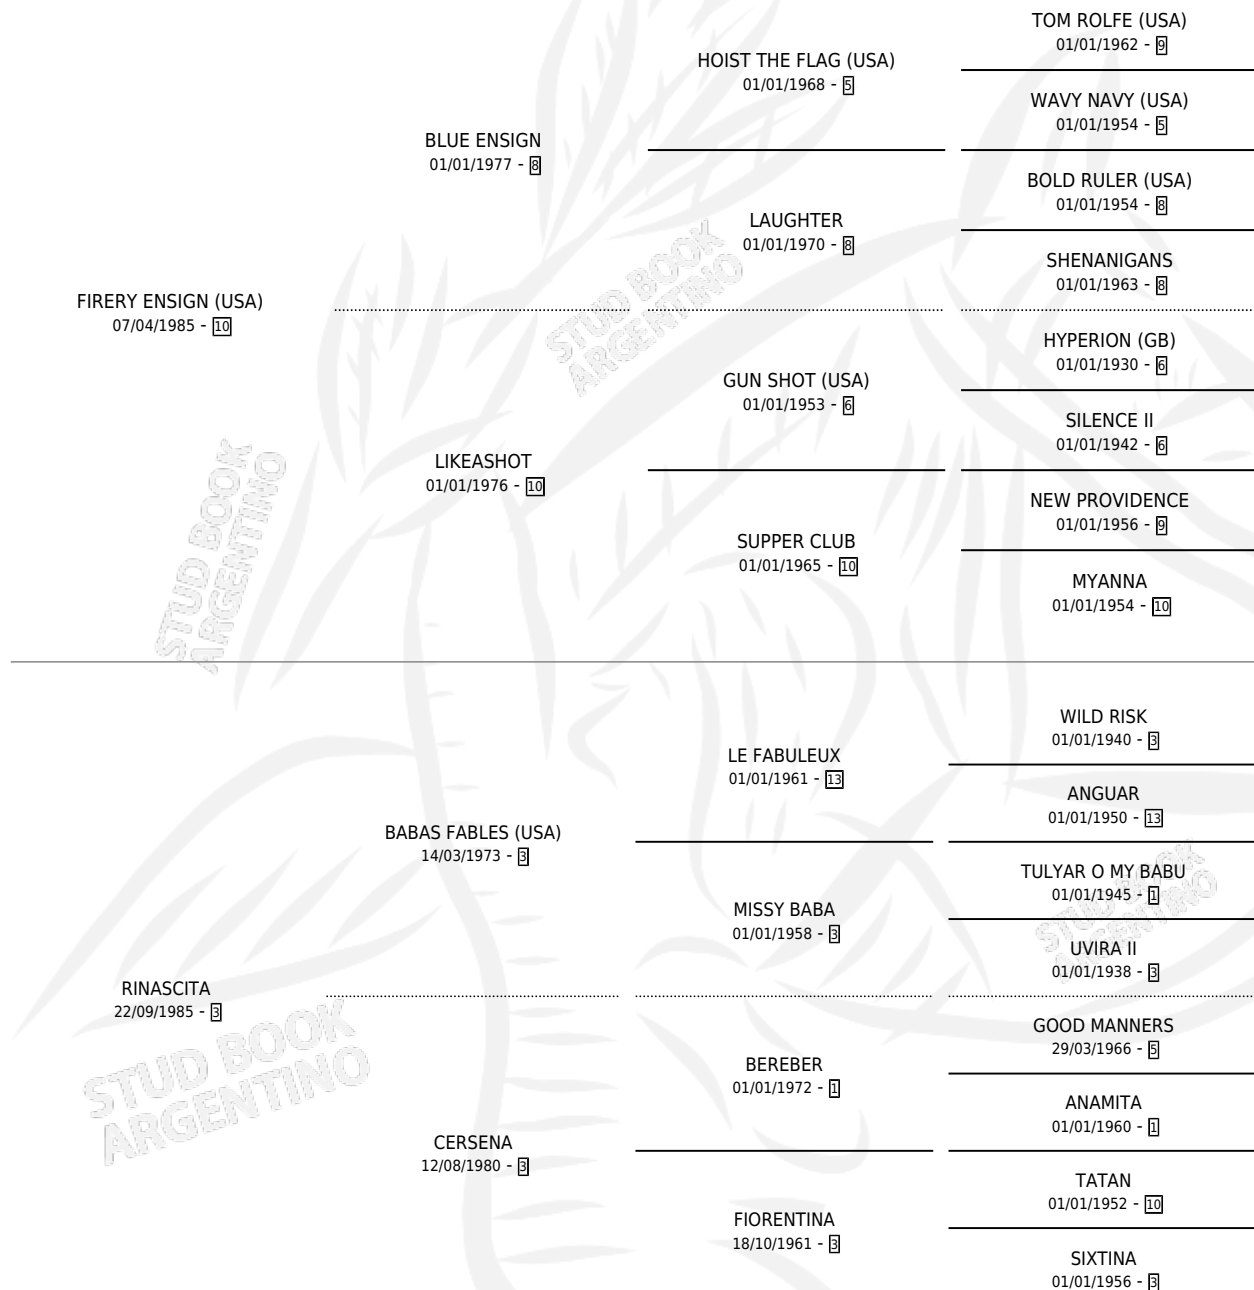

Lugar de nacimiento: Ojo de Agua
Criador: Sin dato

~

HIJOS

	MACHOS	HEMBRAS
9 NACIERON	4	5
6 CORRIERON	3	3
6 GANARON	3	3

1	1	0
GANADORES CL	GANADORES GR	GANADORES G1

PEDIGREE

CAMPAÑA

Solo carreras oficiales de Argentina