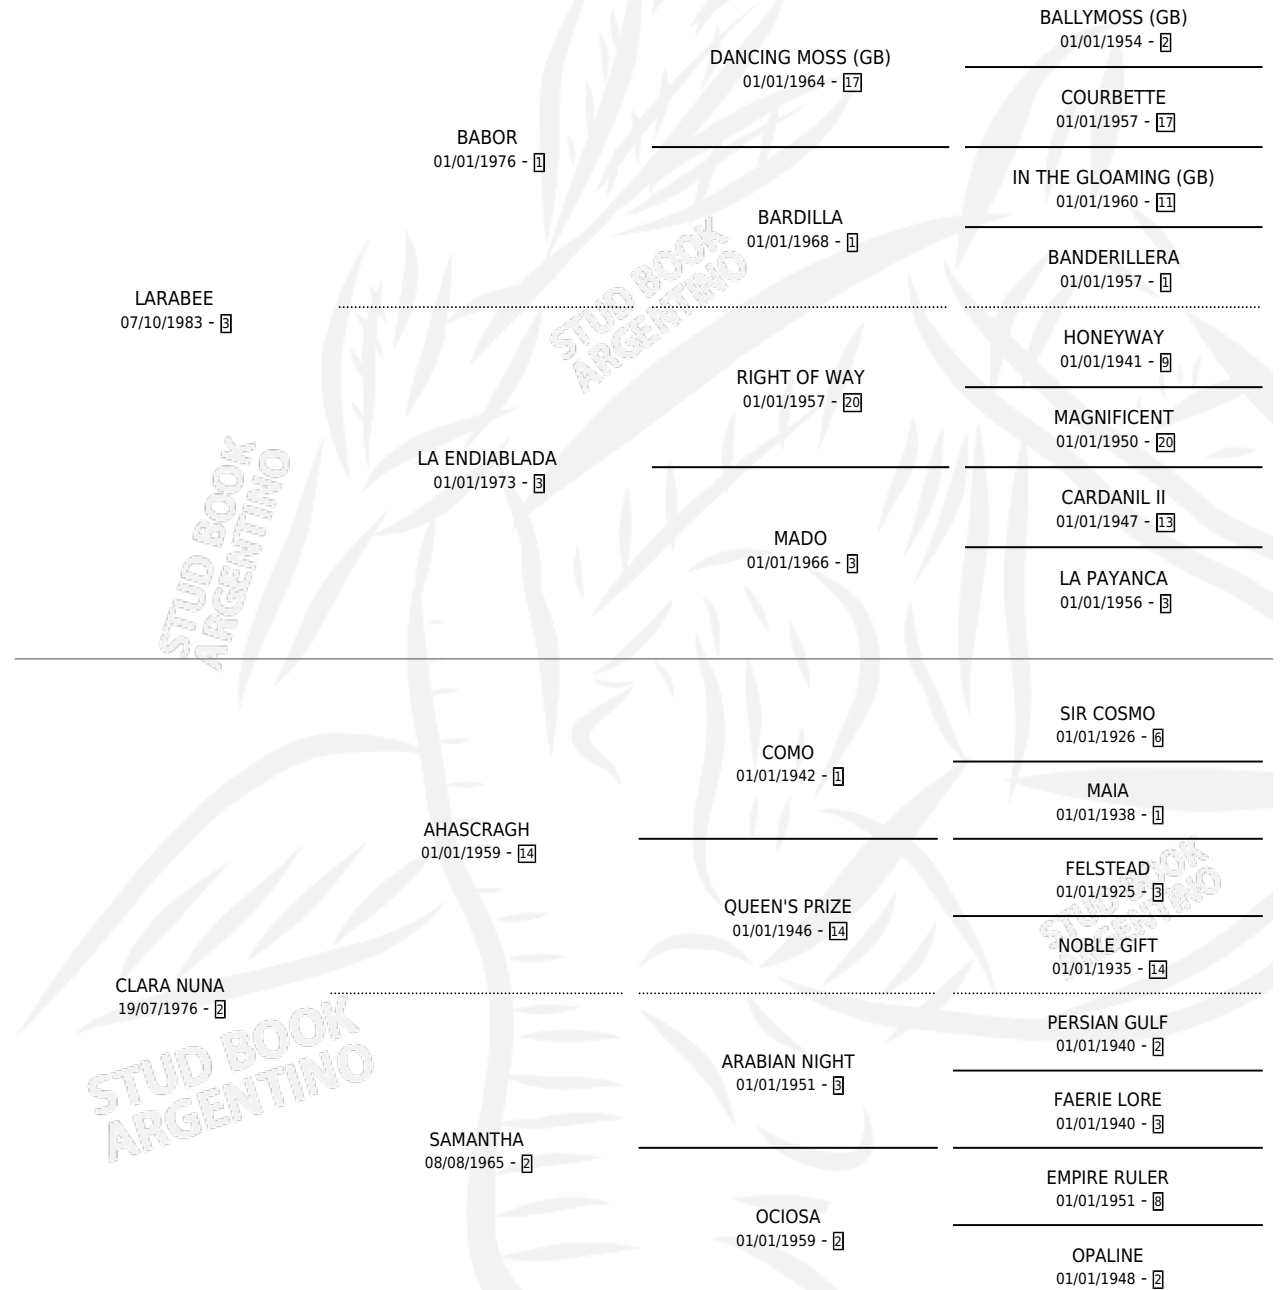

CLARO BEE

por LARABEE y CLARA NUNA por AHASCRAUGH

Argentina · Macho · Alazan · SP · 10/10/1992
Familia 2-g · Volumen 34

ESTADO

TIPIFICACIÓN SANGUÍNEA	X
TIPIFICACIÓN POR ADN	X
PASAPORTE	X
IDENTIFICACIÓN POR MICROCHIP	X
REPRODUCTOR	X

Lugar de nacimiento: Walter Scott

Criador: Walter Scott

PEDIGREE

CLARO BEE

Datos oficiales del Stud Book Argentino

Documento generado el 04/05/2026

studbook.org.ar