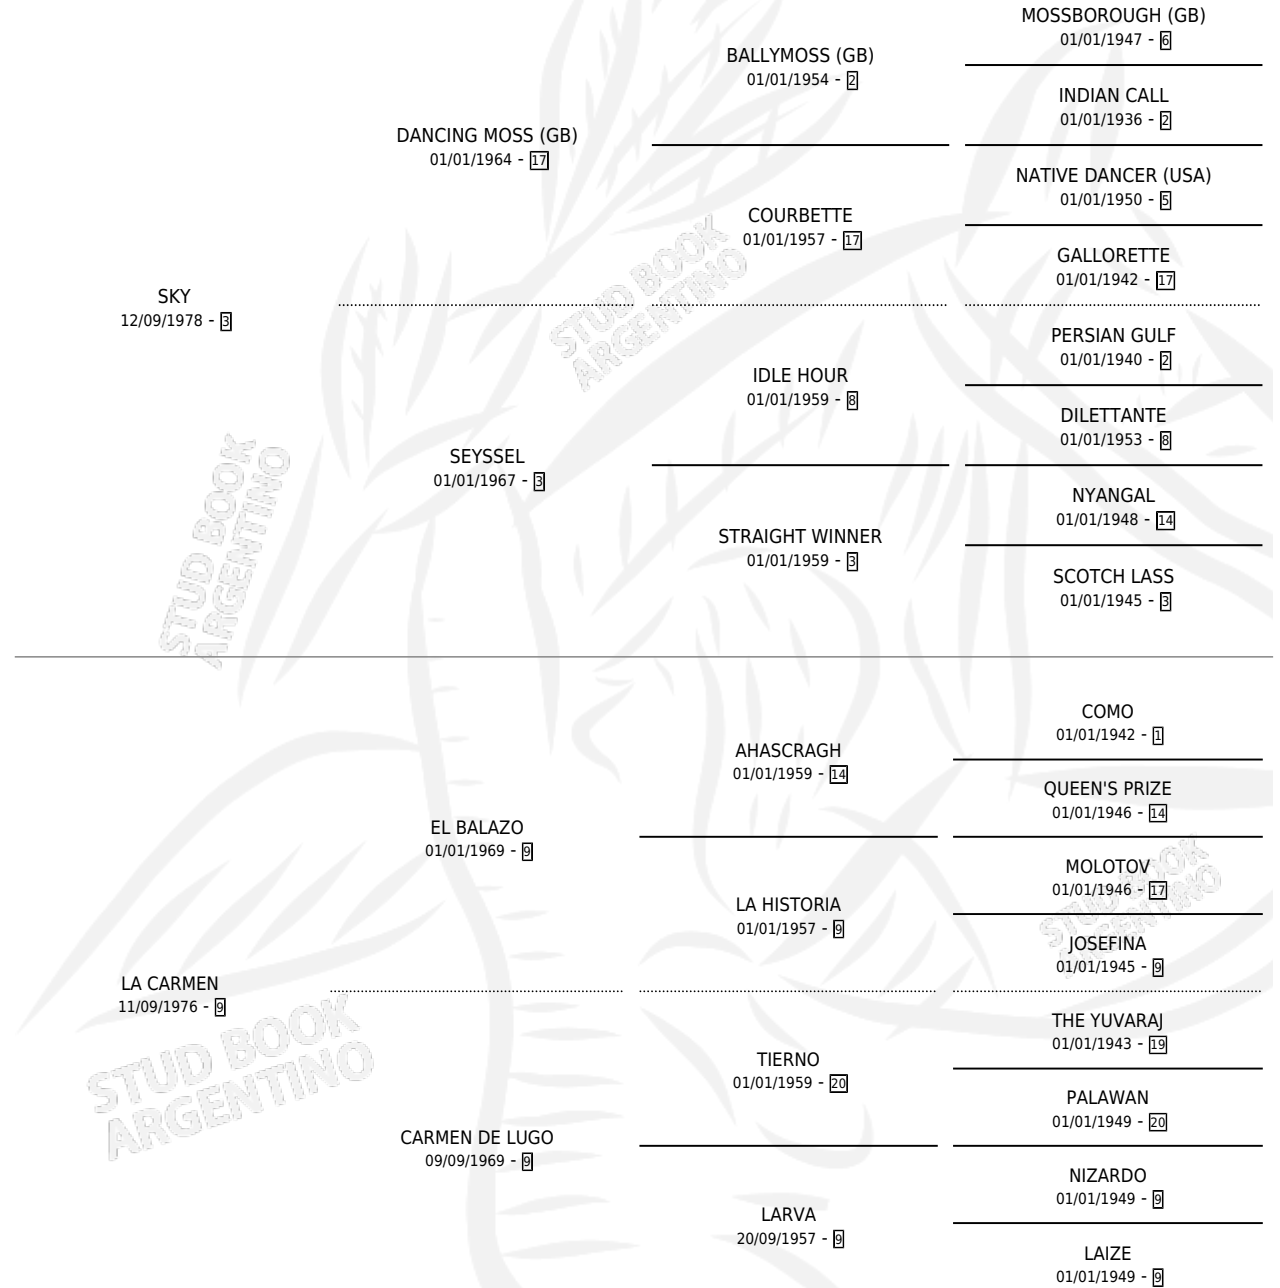

SKY SOLITO

por SKY y LA CARMEN por EL BALAZO

Argentina · Macho · Zaino · SP · 21/10/1992
Familia 9-g · Volumen 34

ESTADO

TIPIFICACIÓN SANGUÍNEA	X
TIPIFICACIÓN POR ADN	X
PASAPORTE	X
IDENTIFICACIÓN POR MICROCHIP	X
REPRODUCTOR	X

Lugar de nacimiento: La Terela

Criador: Sin dato

PEDIGREE