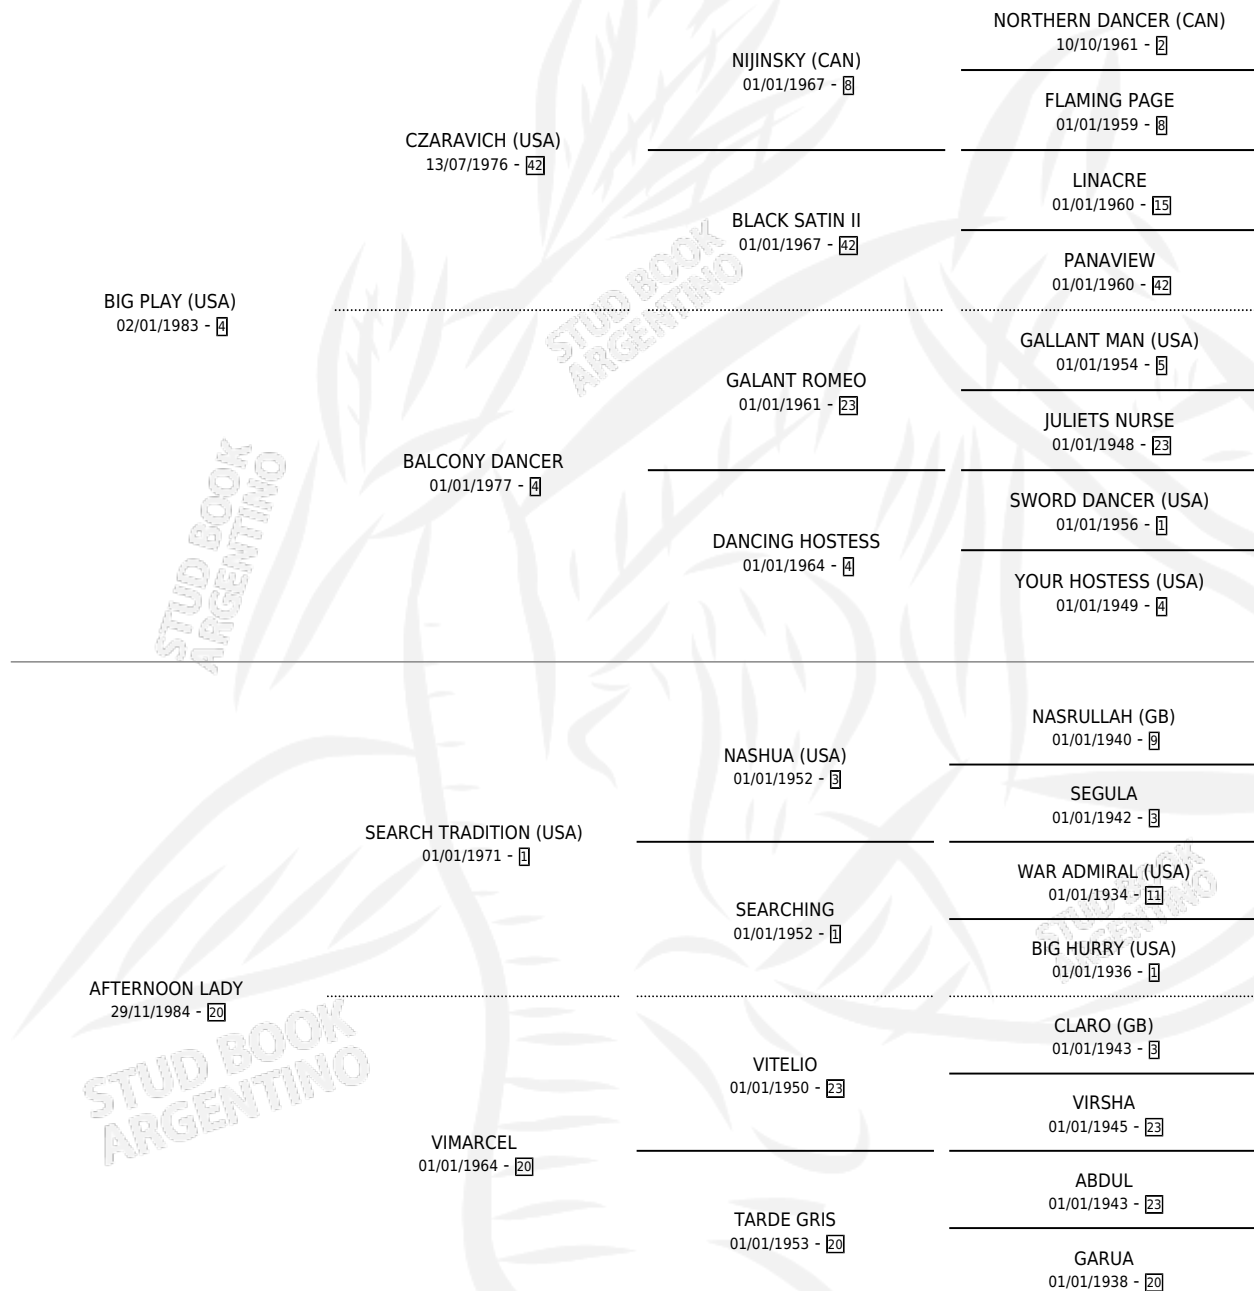

SCOTTISH LADY

por **BIG PLAY (USA)** y **AFTERNOON LADY** por **SEARCH TRADITION (USA)**

Argentina · Hembra · Zaino Colorado · SP · 26/10/1992
Familia 20 · Volumen 34

ESTADO

TIPIFICACIÓN SANGUÍNEA	X
TIPIFICACIÓN POR ADN	X
PASAPORTE	X
IDENTIFICACIÓN POR MICROCHIP	X
REPRODUCTOR	X

Lugar de nacimiento: Comalal

Criador: Sin dato

PEDIGREE

SCOTTISH LADY

Datos oficiales del Stud Book Argentino

Documento generado el 10/05/2026

studbook.org.ar