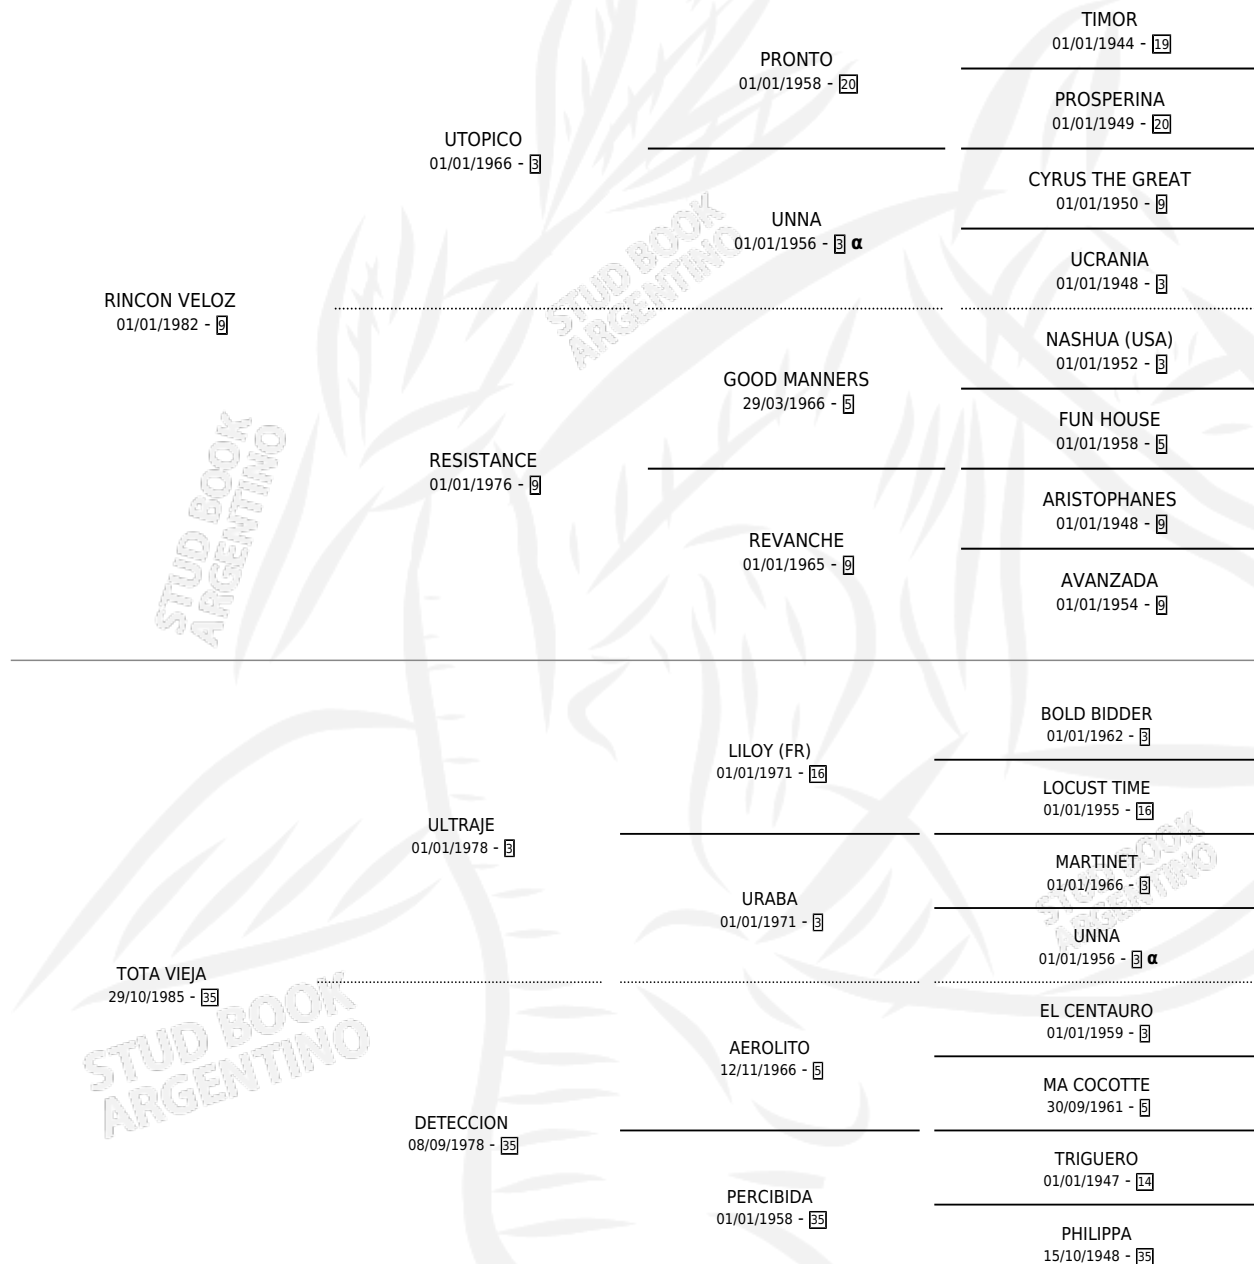

# RINCON DE GUNS

por RINCON VELOZ y TOTA VIEJA por ULTRAJE

Argentina · Macho · Zaino · SP · 23/10/1992  
Familia 35 · Volumen 34

## ESTADO

TIPIFICACIÓN SANGUÍNEA	X
TIPIFICACIÓN POR ADN	X
PASAPORTE	X
IDENTIFICACIÓN POR MICROCHIP	X
REPRODUCTOR	X

**Lugar de nacimiento:** Marisabel

**Criador:** Sin dato

## PEDIGREE

INBREEDING : α