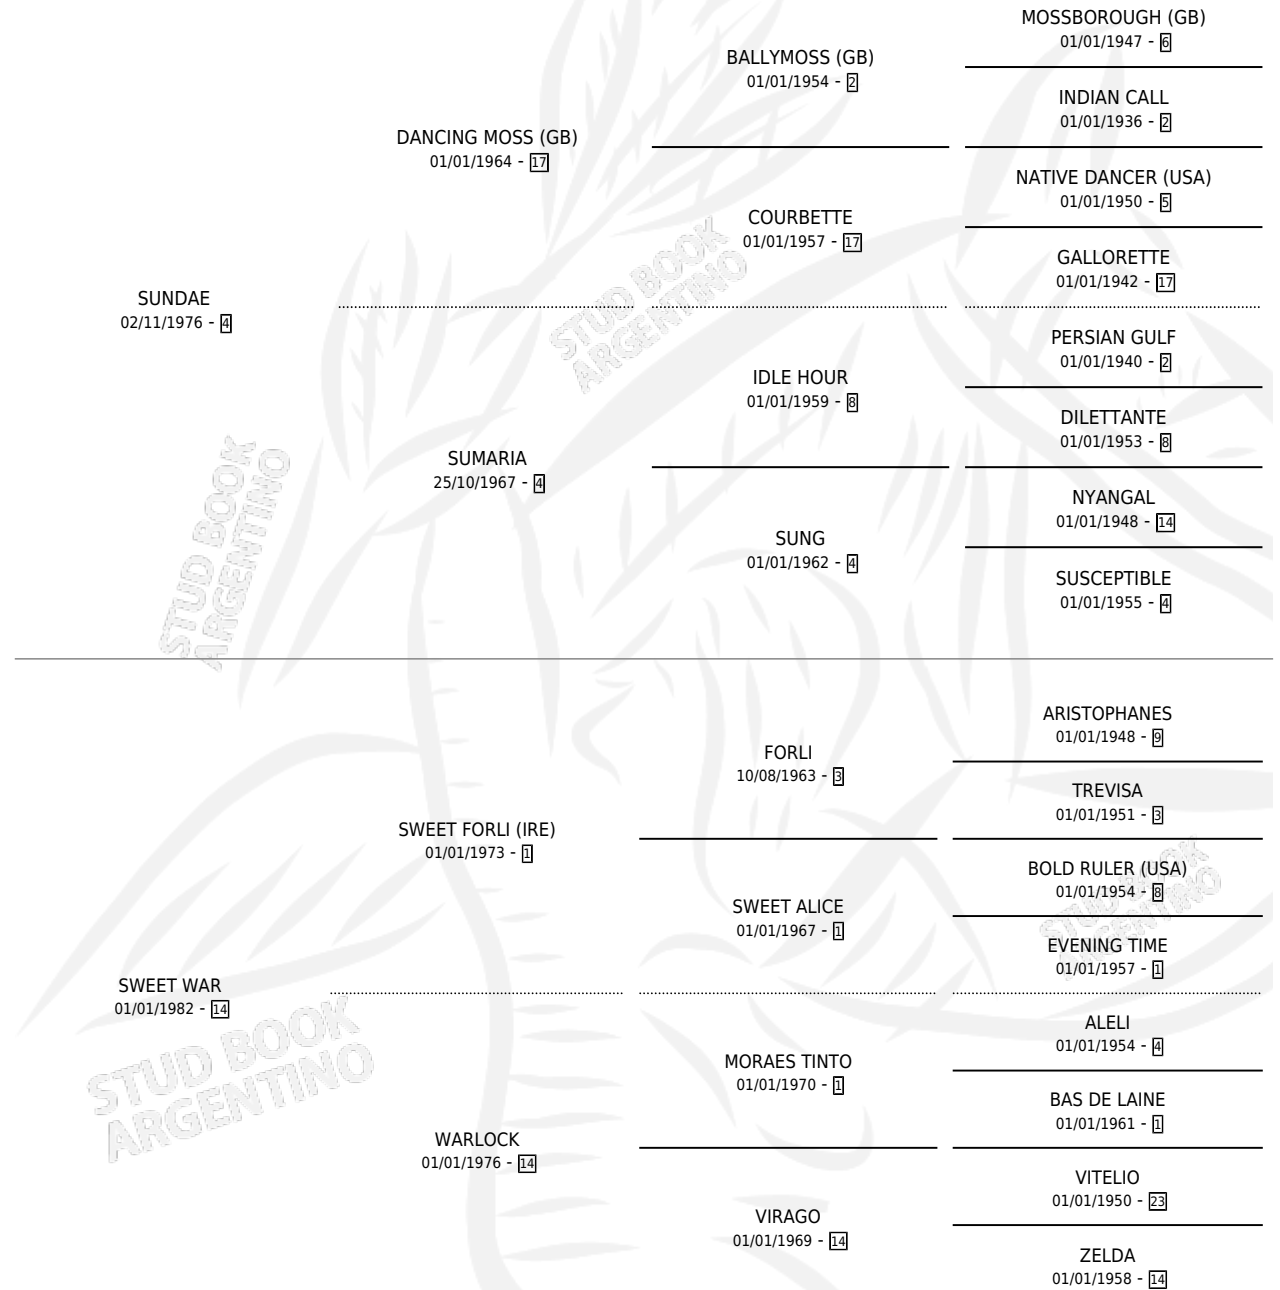

SUN MORO

por **SUNDAE** y **SWEET WAR** por **SWEET FORLI (IRE)**

Argentina · Macho · Alazan · SP · 18/10/1992
Familia 14 · Volumen 34

ESTADO

TIPIFICACIÓN SANGUÍNEA	X
TIPIFICACIÓN POR ADN	X
PASAPORTE	X
IDENTIFICACIÓN POR MICROCHIP	X
REPRODUCTOR	X

Lugar de nacimiento: La Madrugada

Criador: La Madrugada

PEDIGREE

CAMPAÑA

Solo carreras oficiales de Argentina

POR EDAD

EDAD	CC	1°	2°	3°	4°	5°	NP	CLC	CLG	CLCG1	CLGG1	IMPORTE	GANANCIA / CC
3 AÑOS	1	0	0	0	0	0	1	0	0	0	0	\$0	\$0
4 AÑOS	4	0	0	0	1	0	3	0	0	0	0	\$222	\$56
TOTALES	5	0	0	0	1	0	4	0	0	0	0	\$222	\$44
%		0.0%	0.0%	0.0%	20.0%	0.0%	80.0%	0.0%	0.0%	0.0%	0.0%		

CARRERAS

FECHA	E	HIP. N°	O	DIST.	PREMIO	CAT.	PISTA	JOCKEY	CABALLERIZA CUIDADOR	POS.	IMPORTE	PAGO	
23/09/1996	4	ARG	11	5	1400	HAPPY JEAN	ALW	ARENA	GOMEZ DANIEL ALFREDO	LEANDRO MANUEL SUELDO HECTOR ALFREDO	15	\$0	222.20
06/09/1996	4	ARG	5	2	1200	TARANTA	ALW	ARENA	GOMEZ DANIEL ALFREDO	LEANDRO MANUEL SUELDO HECTOR ALFREDO	8	\$0	72.60
13/08/1996	4	LPA	7	3	1200	ART GALLERY	ALW	ARENA	GOMEZ DANIEL ALFREDO	LEANDRO MANUEL CABRERA CARLOS CARLOS ERNESTO	9	\$0	4.35
06/08/1996	4	LPA	4	3	1000	I.AGR.-VET.S.CATA NA	ALW	ARENA	GOMEZ DANIEL ALFREDO	LEANDRO MANUEL CABRERA CARLOS CARLOS ERNESTO	4	\$222	59.65
02/06/1996	3	LPA	4	3	1200	FRAY SOFOCADO	ALW	ARENA	GOMEZ DANIEL ALFREDO	LEANDRO MANUEL LEFOSSE ALBERTO M.	13	\$0	0.00