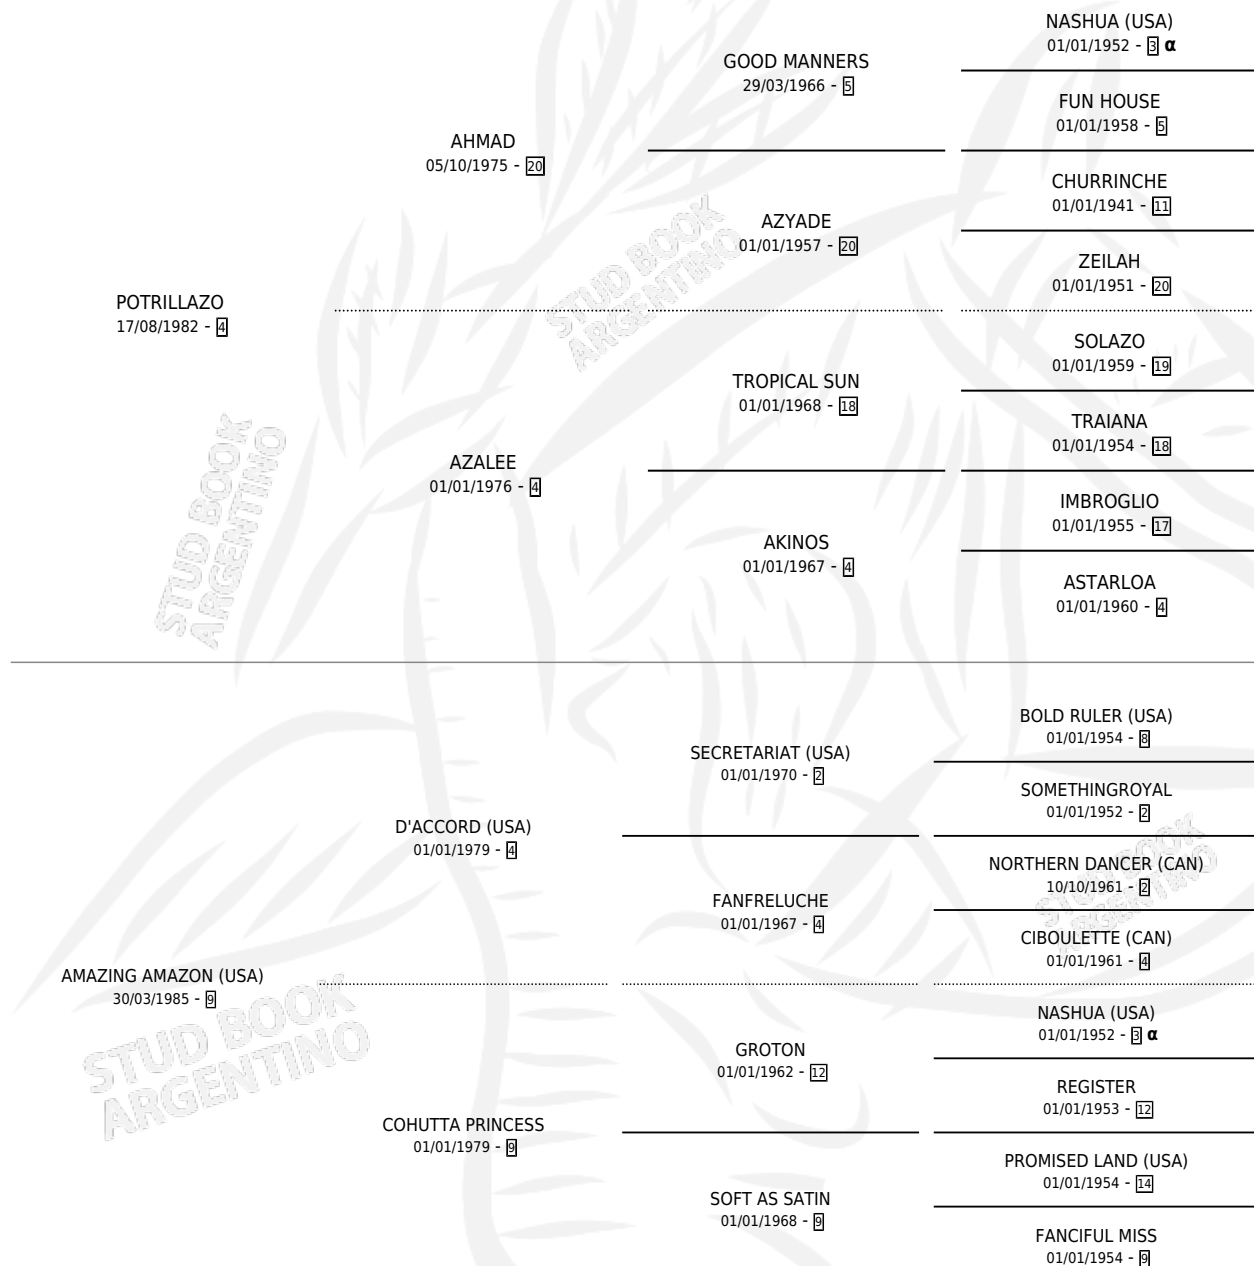

POTRIZONA

por **POTRILLAZO** y **AMAZING AMAZON (USA)** por **D'ACCORD (USA)**

Argentina · Hembra · Zaino · SP · 23/10/1992
Familia 9-f · Volumen 34

ESTADO

TIPIFICACIÓN SANGUÍNEA	X
TIPIFICACIÓN POR ADN	X
PASAPORTE	X
IDENTIFICACIÓN POR MICROCHIP	X
REPRODUCTOR	✓

Lugar de nacimiento: La Madrugada
Criador: La Madrugada

~

HIJOS

	MACHOS	HEMBRAS
5 NACIERON	4	1
3 CORRIERON	3	0
2 GANARON	2	0
0 GANADORES CL	0 GANADORES GR	0 GANADORES G1

PEDIGREE

INBREEDING : α

CAMPAÑA

Solo carreras oficiales de Argentina

Ganadora de 3 carreras en San Isidro - \$23,881, a los 3 y 5 años.

POR DISTANCIA

HIPODROMO	CC	1°	2°	3°	4°	5°	NP	CLC	CLG	CLCG1	CLGG1	IMPORTE
LA PLATA	5	0	1	2	1	0	1	1	0	0	0	\$2,538
2000 MTS	1	0	0	0	0	0	1	1	0	0	0	\$0
1700 MTS	1	0	1	0	0	0	0	0	0	0	0	\$870
1400 MTS	3	0	0	2	1	0	0	0	0	0	0	\$1,668
SAN ISIDRO	9	3	2	1	2	1	0	0	0	0	0	\$21,038
1600 MTS	5	2	2	0	0	1	0	0	0	0	0	\$13,199
1400 MTS	4	1	0	1	2	0	0	0	0	0	0	\$7,839
PALERMO	1	0	0	0	1	0	0	0	0	0	0	\$305
1400 MTS	1	0	0	0	1	0	0	0	0	0	0	\$305