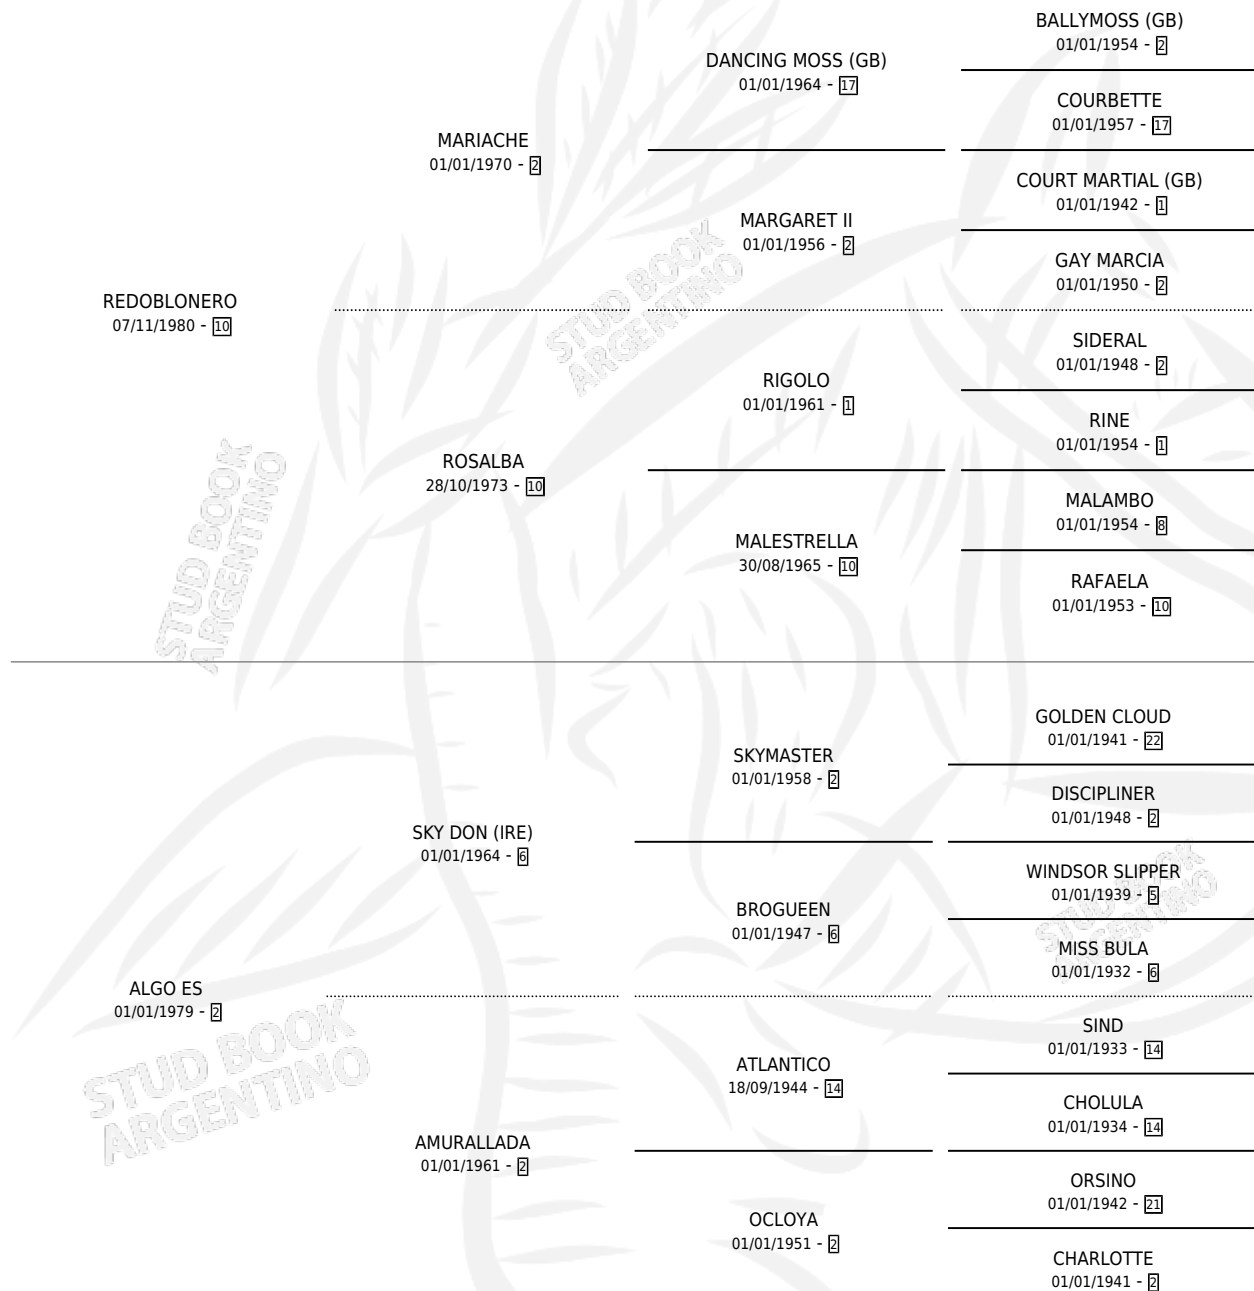

REMAREADO

por REDOBLONERO y ALGO ES por SKY DON (IRE)

Argentina · Macho · Alazan · SP · 16/10/1992
Familia 2-n · Volumen 34

ESTADO

TIPIFICACIÓN SANGUÍNEA	X
TIPIFICACIÓN POR ADN	X
PASAPORTE	X
IDENTIFICACIÓN POR MICROCHIP	X
REPRODUCTOR	X

Lugar de nacimiento: El Coraje

Criador: Sin dato

PEDIGREE

REMAREADO

Datos oficiales del Stud Book Argentino

Documento generado el 03/05/2026

studbook.org.ar