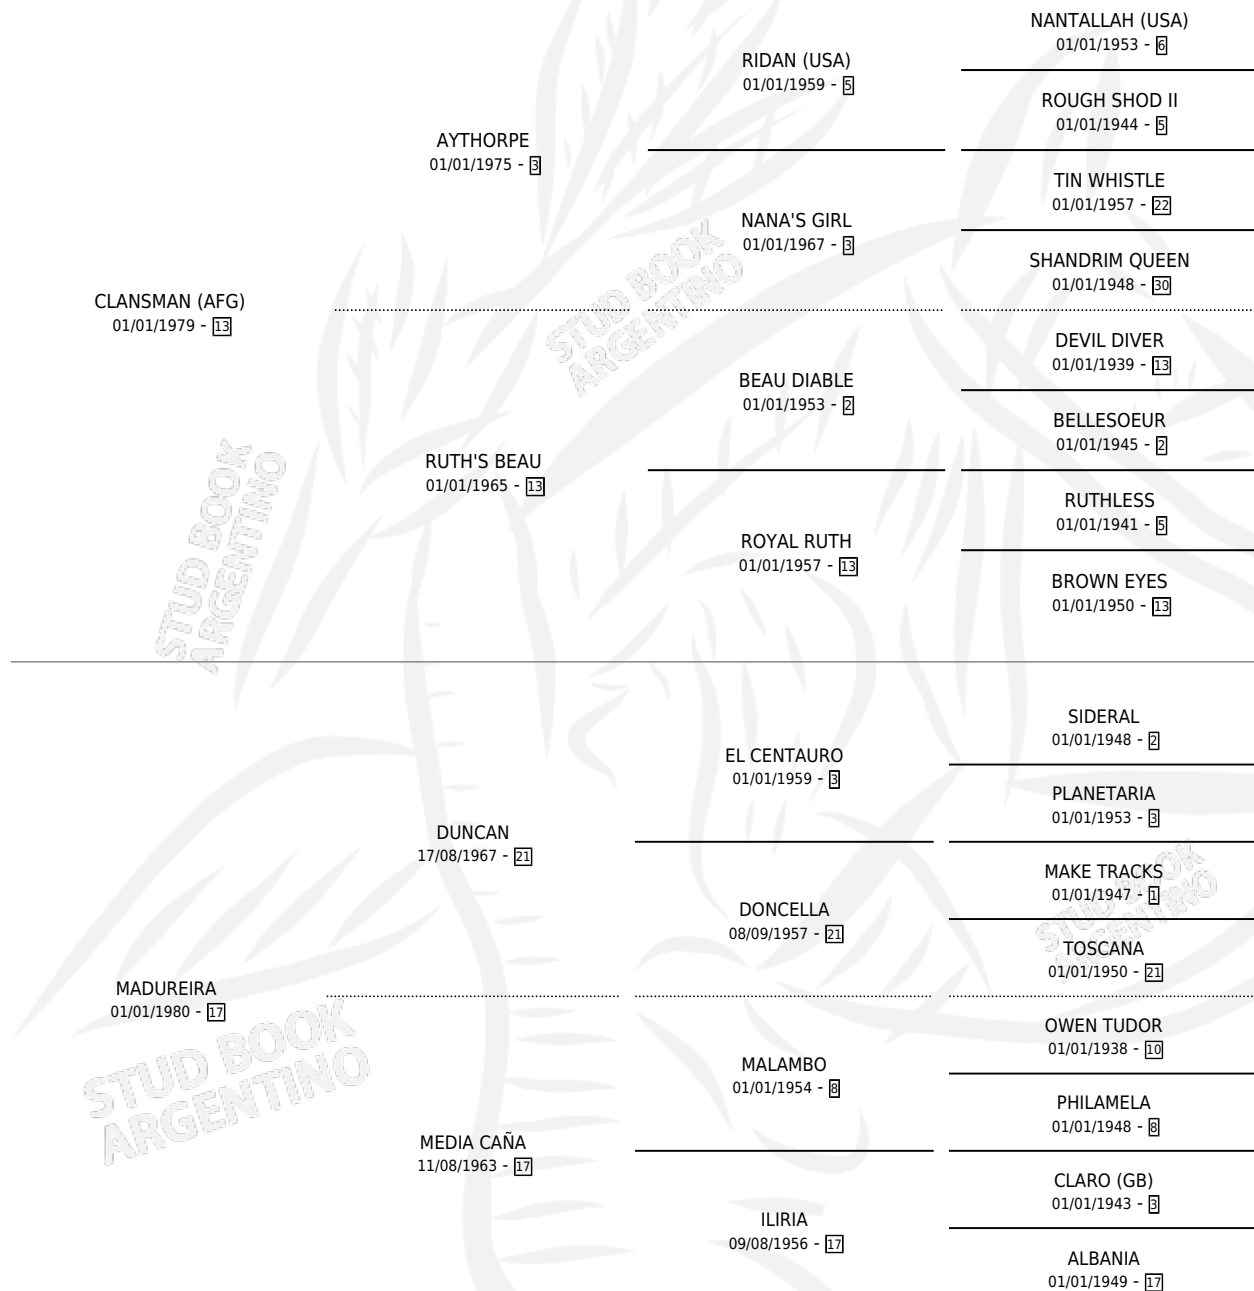

MADELAINÉ

por **CLANSMAN (AFG)** y **MADUREIRA** por **DUNCAN**

Argentina · Hembra · Zaino Colorado · SP · 23/10/1992
Familia 17-c · Volumen 34

ESTADO

TIPIFICACIÓN SANGUÍNEA	X
TIPIFICACIÓN POR ADN	X
PASAPORTE	X
IDENTIFICACIÓN POR MICROCHIP	X
REPRODUCTOR	✓

Lugar de nacimiento: El Candil

Criador: Sin dato

PEDIGREE

CAMPAÑA

Solo carreras oficiales de Argentina

POR EDAD

EDAD	CC	1°	2°	3°	4°	5°	NP	CLC	CLG	CLCG1	CLGG1	IMPORTE	GANANCIA / CC
2 AÑOS	1	0	0	0	0	0	1	0	0	0	0	\$0	\$0
3 AÑOS	6	0	0	0	0	0	6	0	0	0	0	\$0	\$0
4 AÑOS	7	0	0	0	0	0	7	0	0	0	0	\$0	\$0
TOTALES	14	0	0	0	0	0	14	0	0	0	0	\$0	\$0
%		0.0%	0.0%	0.0%	0.0%	0.0%	100%	0.0%	0.0%	0.0%	0.0%		