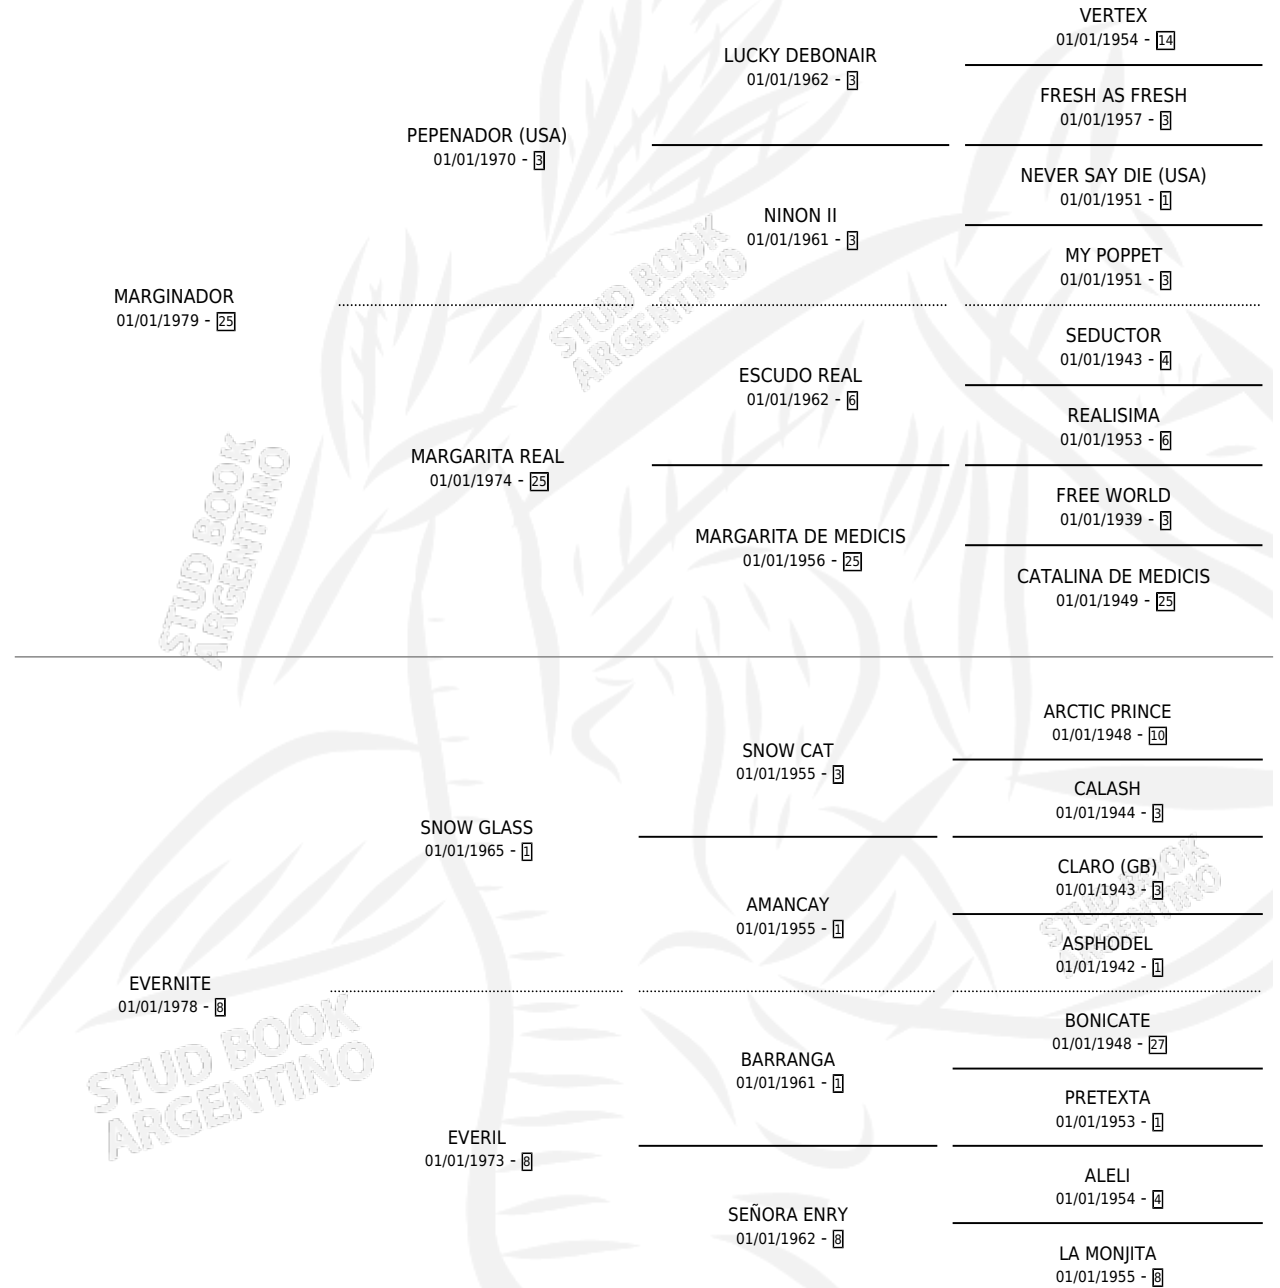

MAR VINO

por MARGINADOR y EVERNITE por SNOW GLASS

Argentina · Macho · Alazan · SP · 06/11/1992
Familia 8-k · Volumen 34

ESTADO

TIPIFICACIÓN SANGUÍNEA	X
TIPIFICACIÓN POR ADN	X
PASAPORTE	X
IDENTIFICACIÓN POR MICROCHIP	X
REPRODUCTOR	X

Lugar de nacimiento: San Marcelo

Criador: Sin dato

PEDIGREE

CAMPAÑA

Solo carreras oficiales de Argentina

POR EDAD

EDAD	CC	1°	2°	3°	4°	5°	NP	CLC	CLG	CLCG1	CLGG1	IMPORTE	GANANCIA / CC
3 AÑOS	1	0	0	0	0	0	1	0	0	0	0	\$0	\$0
TOTALES	1	0	0	0	0	0	1	0	0	0	0	\$0	\$0
%		0.0%	0.0%	0.0%	0.0%	0.0%	100%	0.0%	0.0%	0.0%	0.0%		