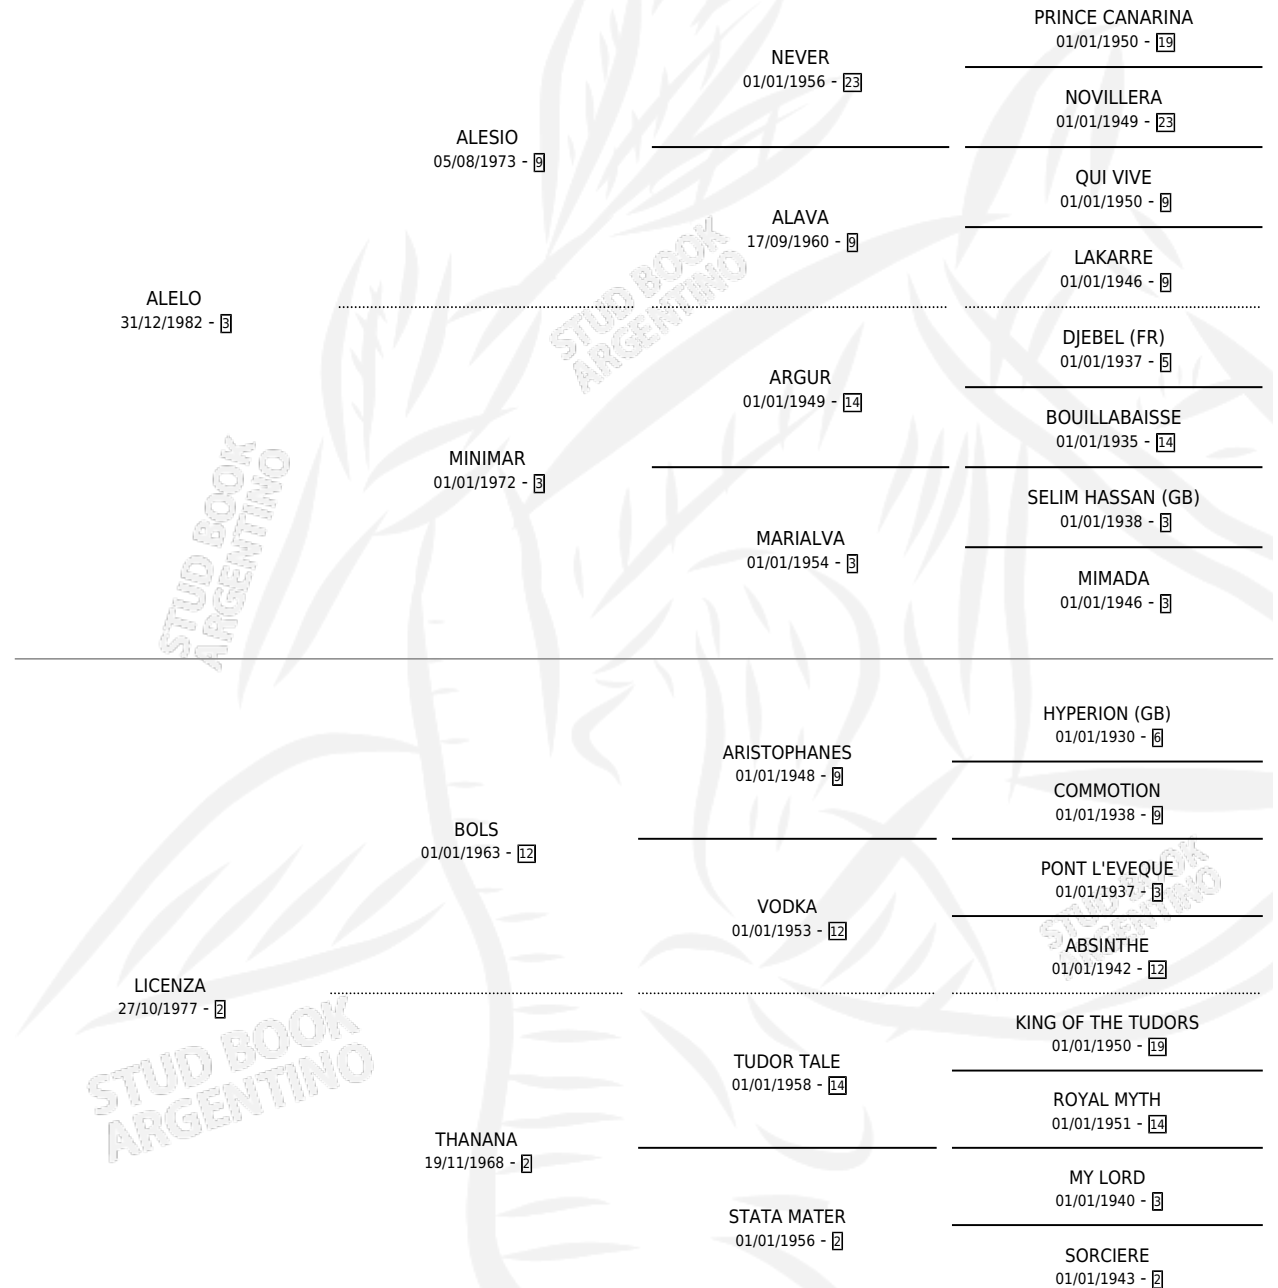

ALELONZO

por ALELO y LICENZA por BOLS

Argentina · Macho · Alazan · SP · 05/10/1992
Familia 2-n · Volumen 34

ESTADO

TIPIFICACIÓN SANGUÍNEA	X
TIPIFICACIÓN POR ADN	X
PASAPORTE	X
IDENTIFICACIÓN POR MICROCHIP	X
REPRODUCTOR	X

Lugar de nacimiento: Doña Indalecia

Criador: Sin dato

PEDIGREE

ALELONZO

Datos oficiales del Stud Book Argentino

Documento generado el 07/05/2026

studbook.org.ar