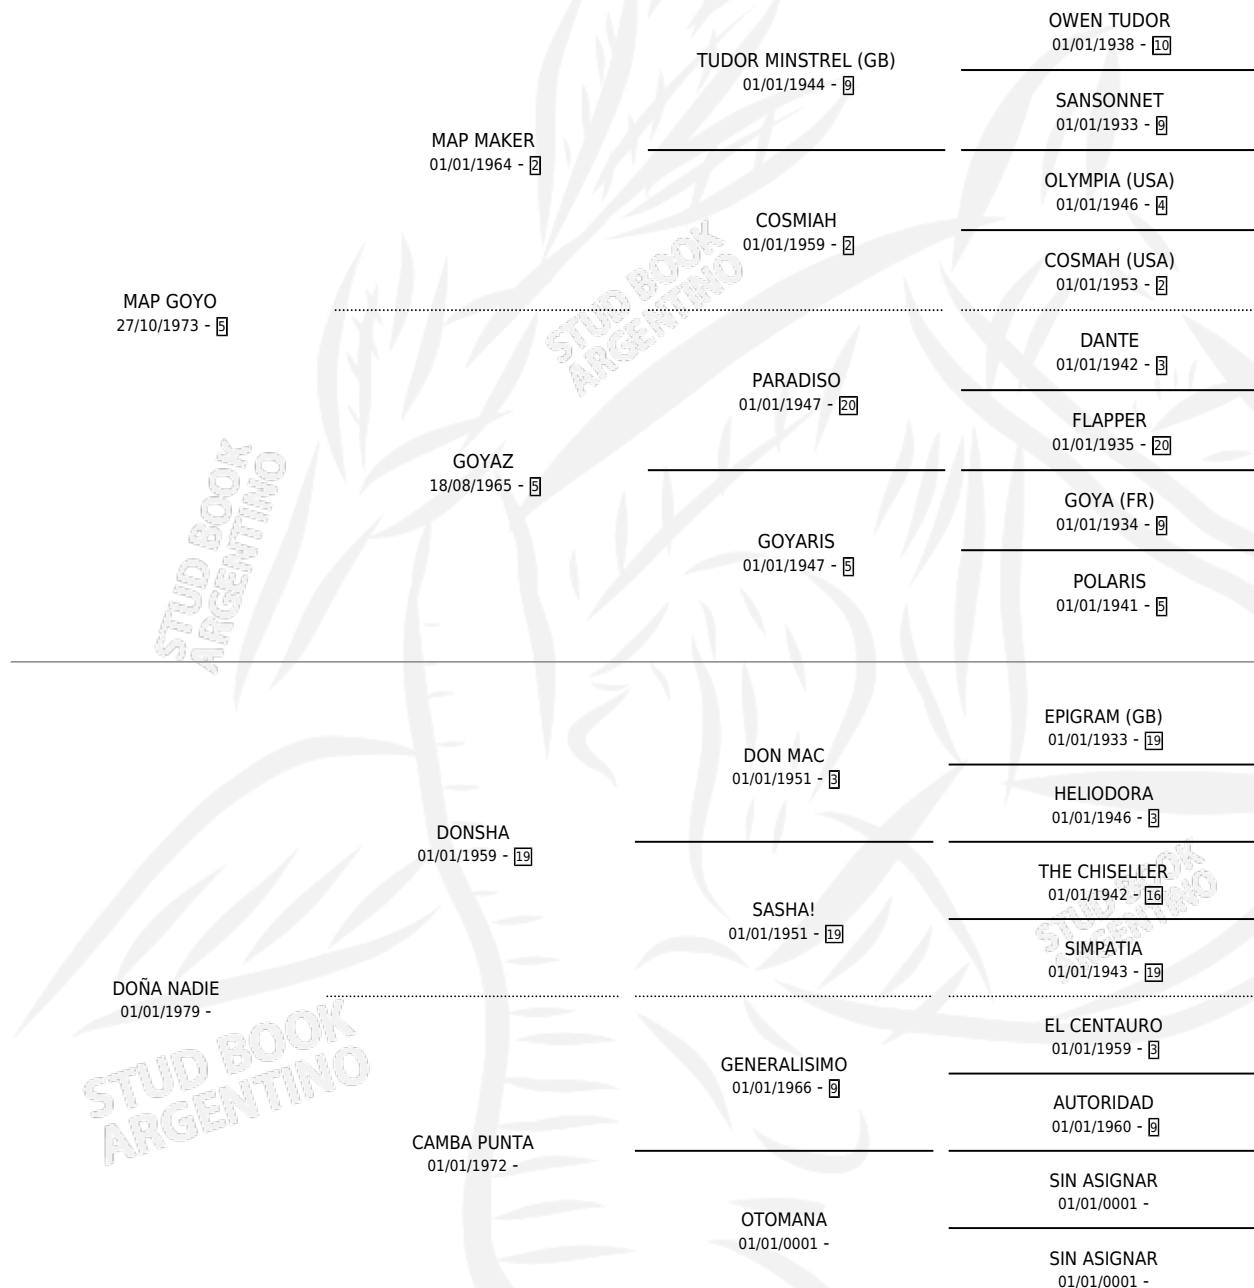

MAP CACIQUE

por MAP GOYO y DOÑA NADIE por DONSHA

Argentina · Macho · Zaino · SP · 23/10/1992
Familia · Volumen 34

ESTADO

TIPIFICACIÓN SANGUÍNEA	X
TIPIFICACIÓN POR ADN	X
PASAPORTE	X
IDENTIFICACIÓN POR MICROCHIP	X
REPRODUCTOR	X

Lugar de nacimiento: Nahuel

Criador: Nahuel

PEDIGREE

MAP CACIQUE

Datos oficiales del Stud Book Argentino

Documento generado el 09/05/2026

studbook.org.ar