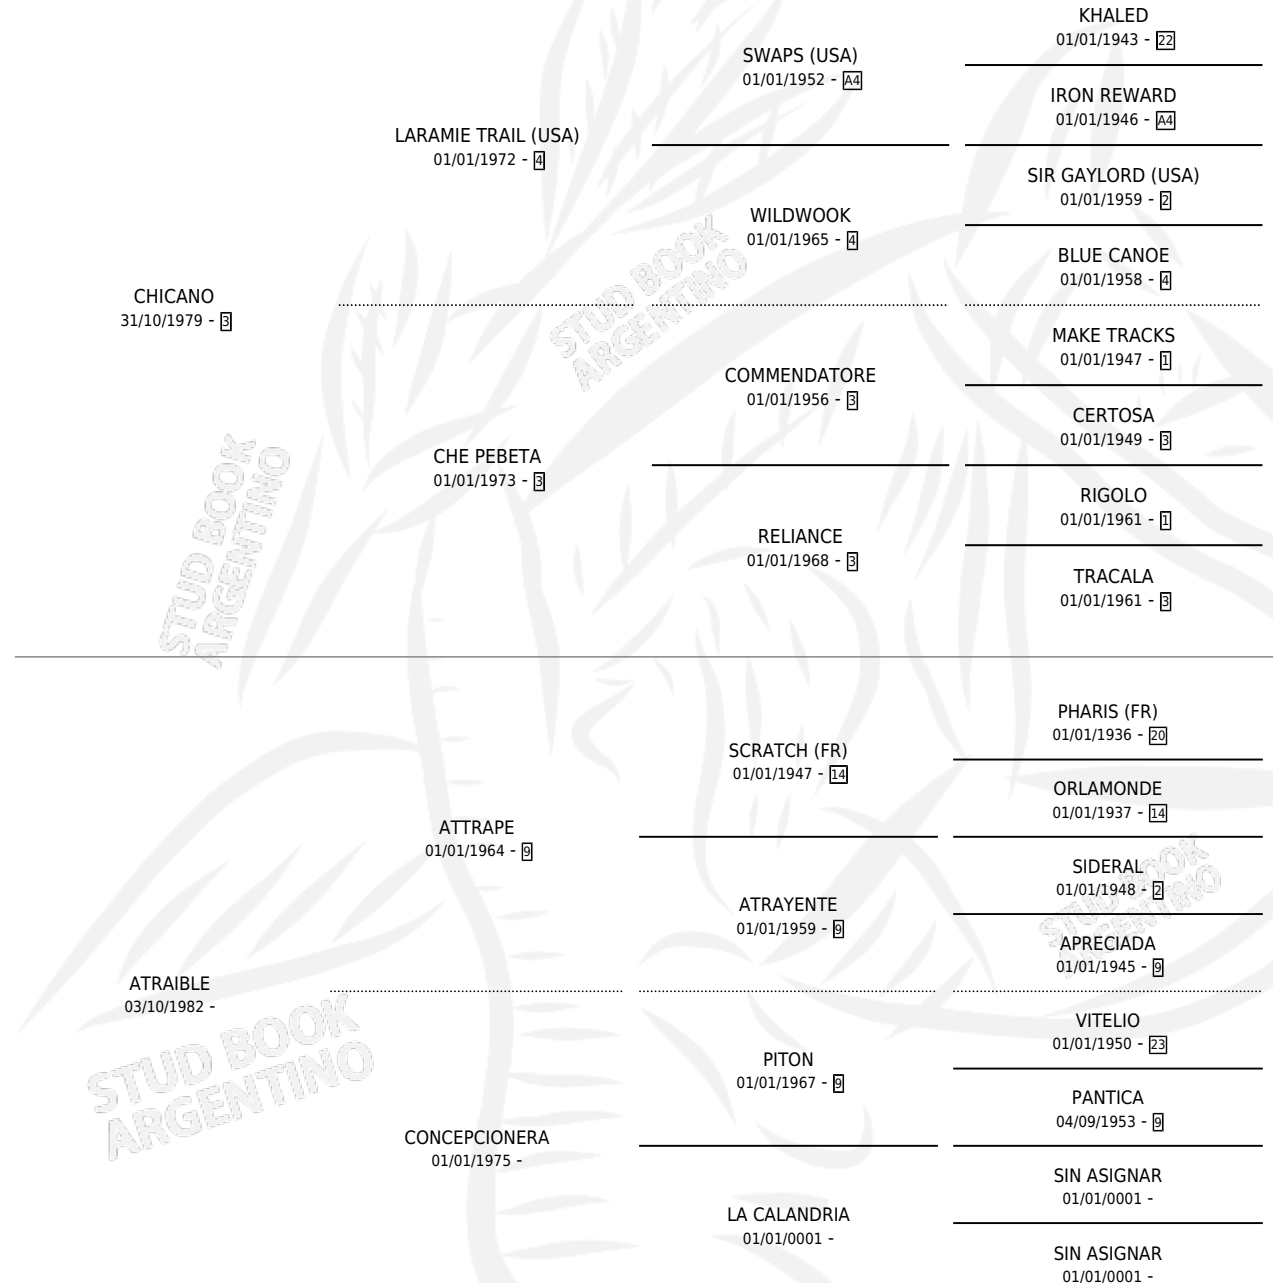

CHITRAIBLE

por CHICANO y ATRAIBLE por ATTRAPE

Argentina · Macho · Alazan · SP · 25/10/1992
Familia · Volumen 34

ESTADO

TIPIFICACIÓN SANGUÍNEA	X
TIPIFICACIÓN POR ADN	X
PASAPORTE	X
IDENTIFICACIÓN POR MICROCHIP	X
REPRODUCTOR	X

Lugar de nacimiento: Fesihujo

Criador: Sin dato

PEDIGREE

CHITRAIBLE

Datos oficiales del Stud Book Argentino

Documento generado el 04/05/2026

studbook.org.ar