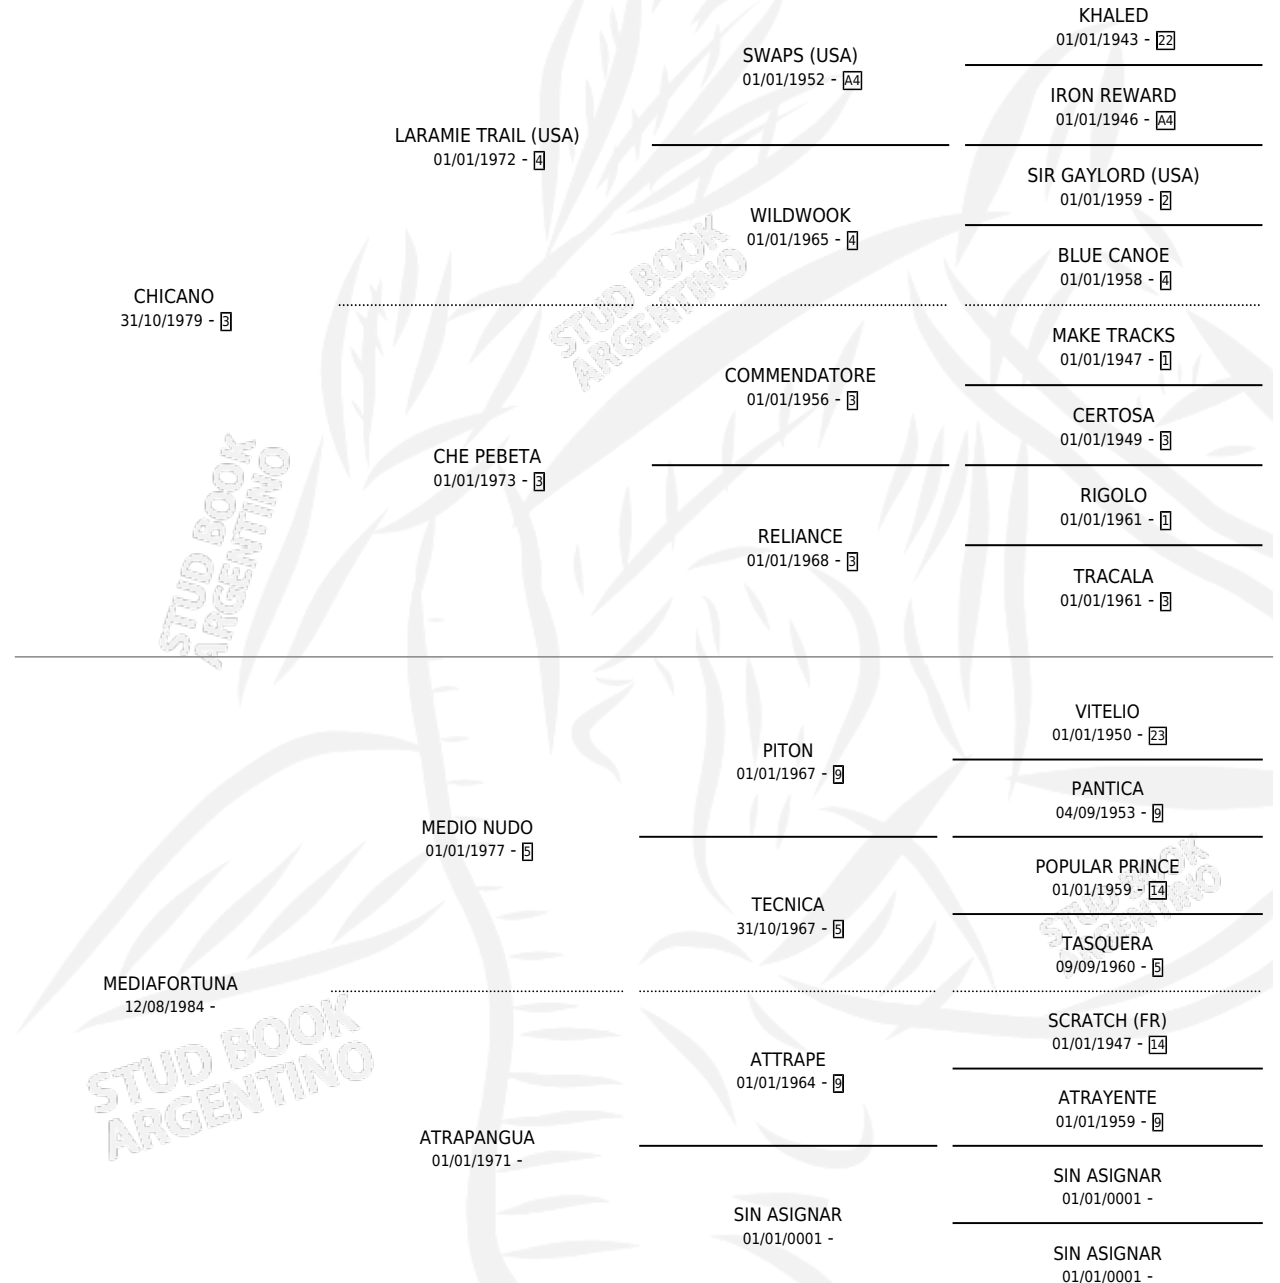

# CHIFORTUNO

por CHICANO y MEDIAFORTUNA por MEDIO NUDO

Argentina · Macho · Zaino · SP · 08/10/1992  
Familia · Volumen 34

## ESTADO

TIPIFICACIÓN SANGUÍNEA	X
TIPIFICACIÓN POR ADN	X
PASAPORTE	X
IDENTIFICACIÓN POR MICROCHIP	X
REPRODUCTOR	X

**Lugar de nacimiento:** Fesihujo

**Criador:** Sin dato

## PEDIGREE