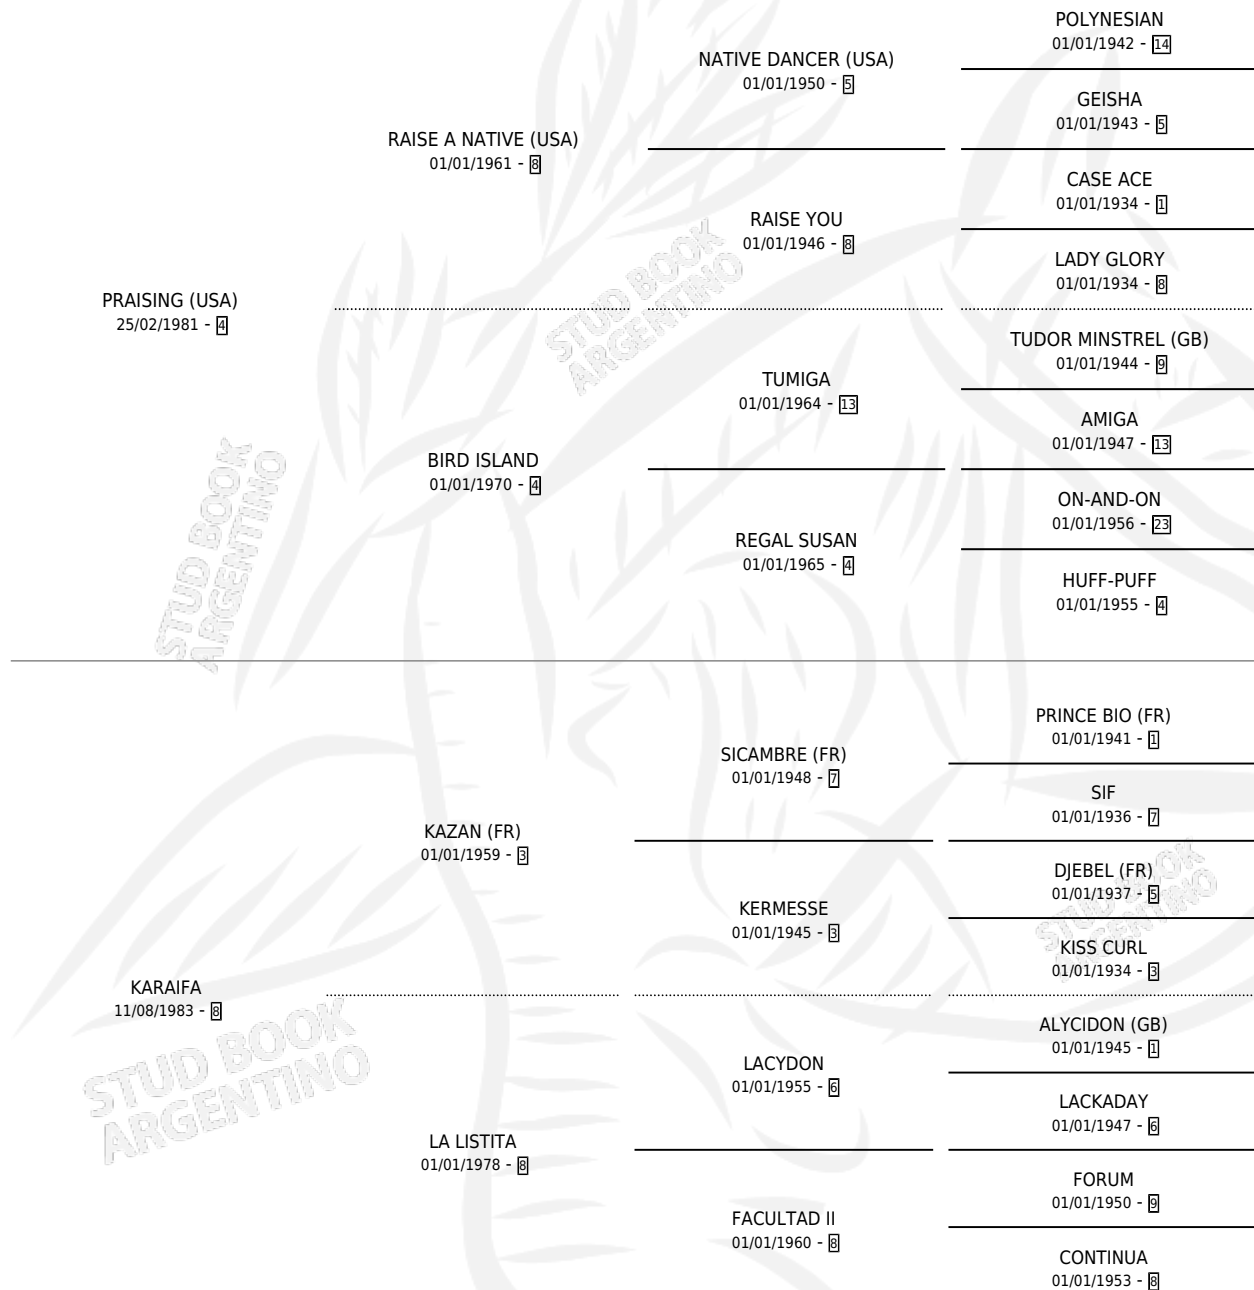

KAZPRAISING

por PRAISING (USA) y KARAIFA por KAZAN (FR)

Argentina · Macho · Zaino · SP · 18/10/1992
Familia 8-f · Volumen 34

ESTADO

TIPIFICACIÓN SANGUÍNEA	X
TIPIFICACIÓN POR ADN	X
PASAPORTE	X
IDENTIFICACIÓN POR MICROCHIP	X
REPRODUCTOR	X

Lugar de nacimiento: Campo particular

Criador: Sin dato

PEDIGREE