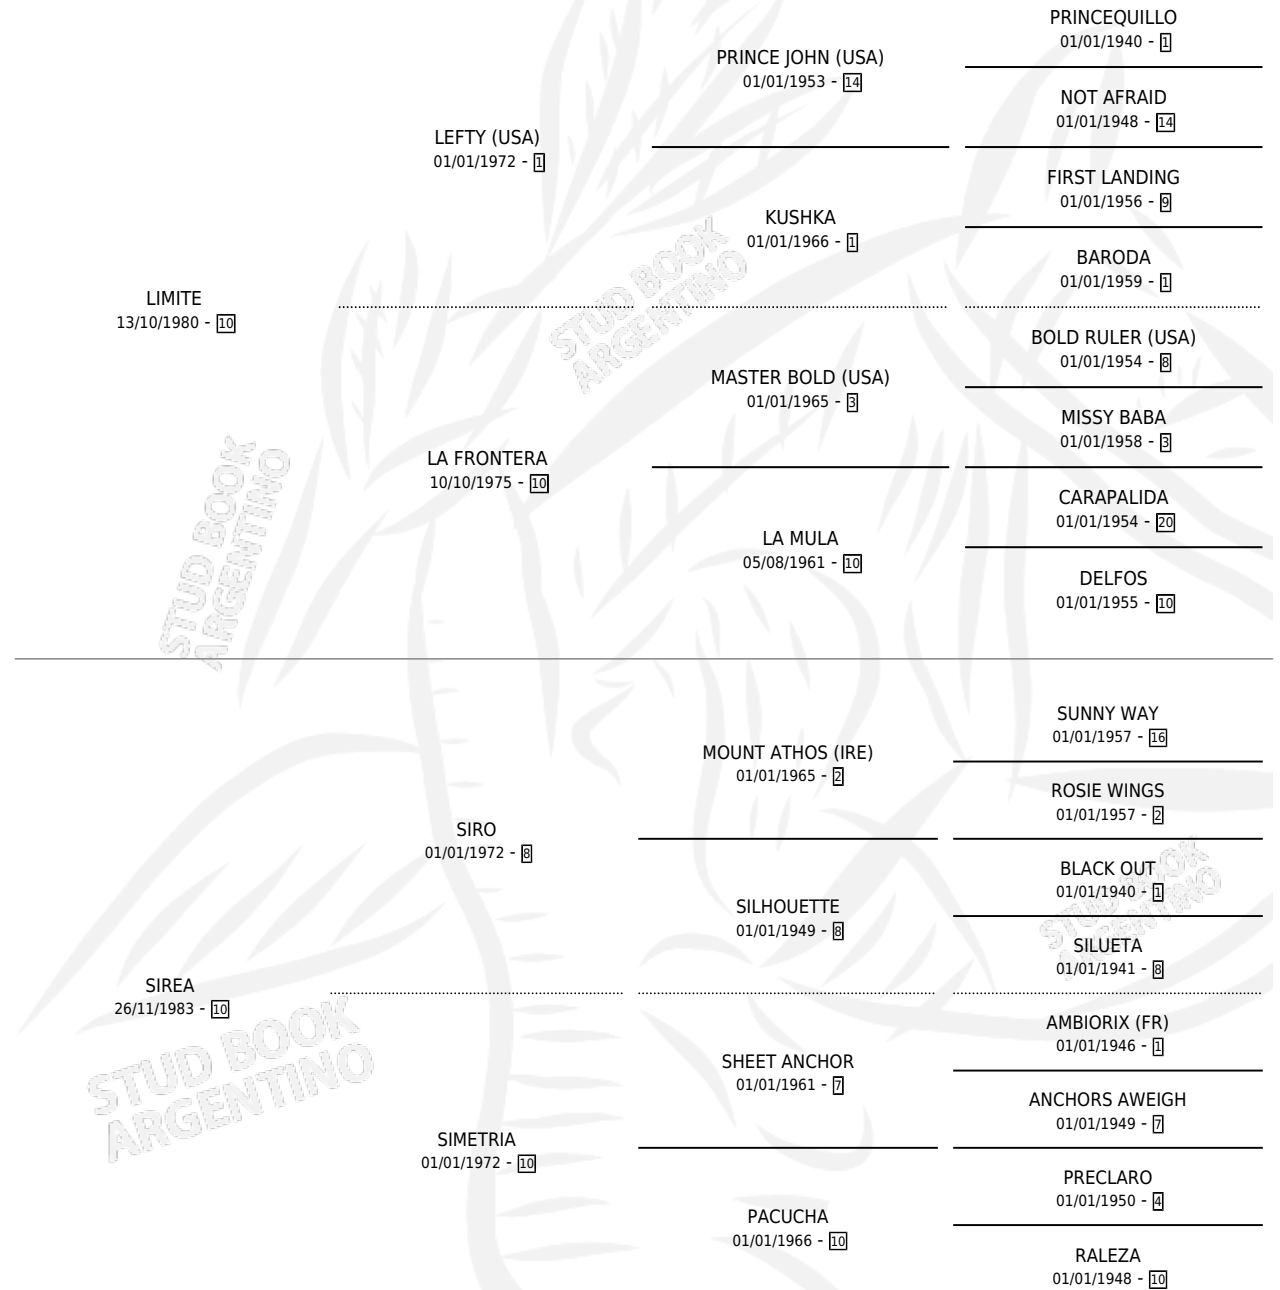

LIMIBLANCA

por LIMITE y SIREA por SIRO

Argentina · Hembra · Zaino · SP · 25/10/1992
Familia 10-d · Volumen 34

ESTADO

TIPIFICACIÓN SANGUÍNEA	X
TIPIFICACIÓN POR ADN	X
PASAPORTE	X
IDENTIFICACIÓN POR MICROCHIP	X
REPRODUCTOR	X

Lugar de nacimiento: Azul Blanca

Criador: Sin dato

PEDIGREE

LIMIBLANCA

Datos oficiales del Stud Book Argentino

Documento generado el 12/05/2026

studbook.org.ar