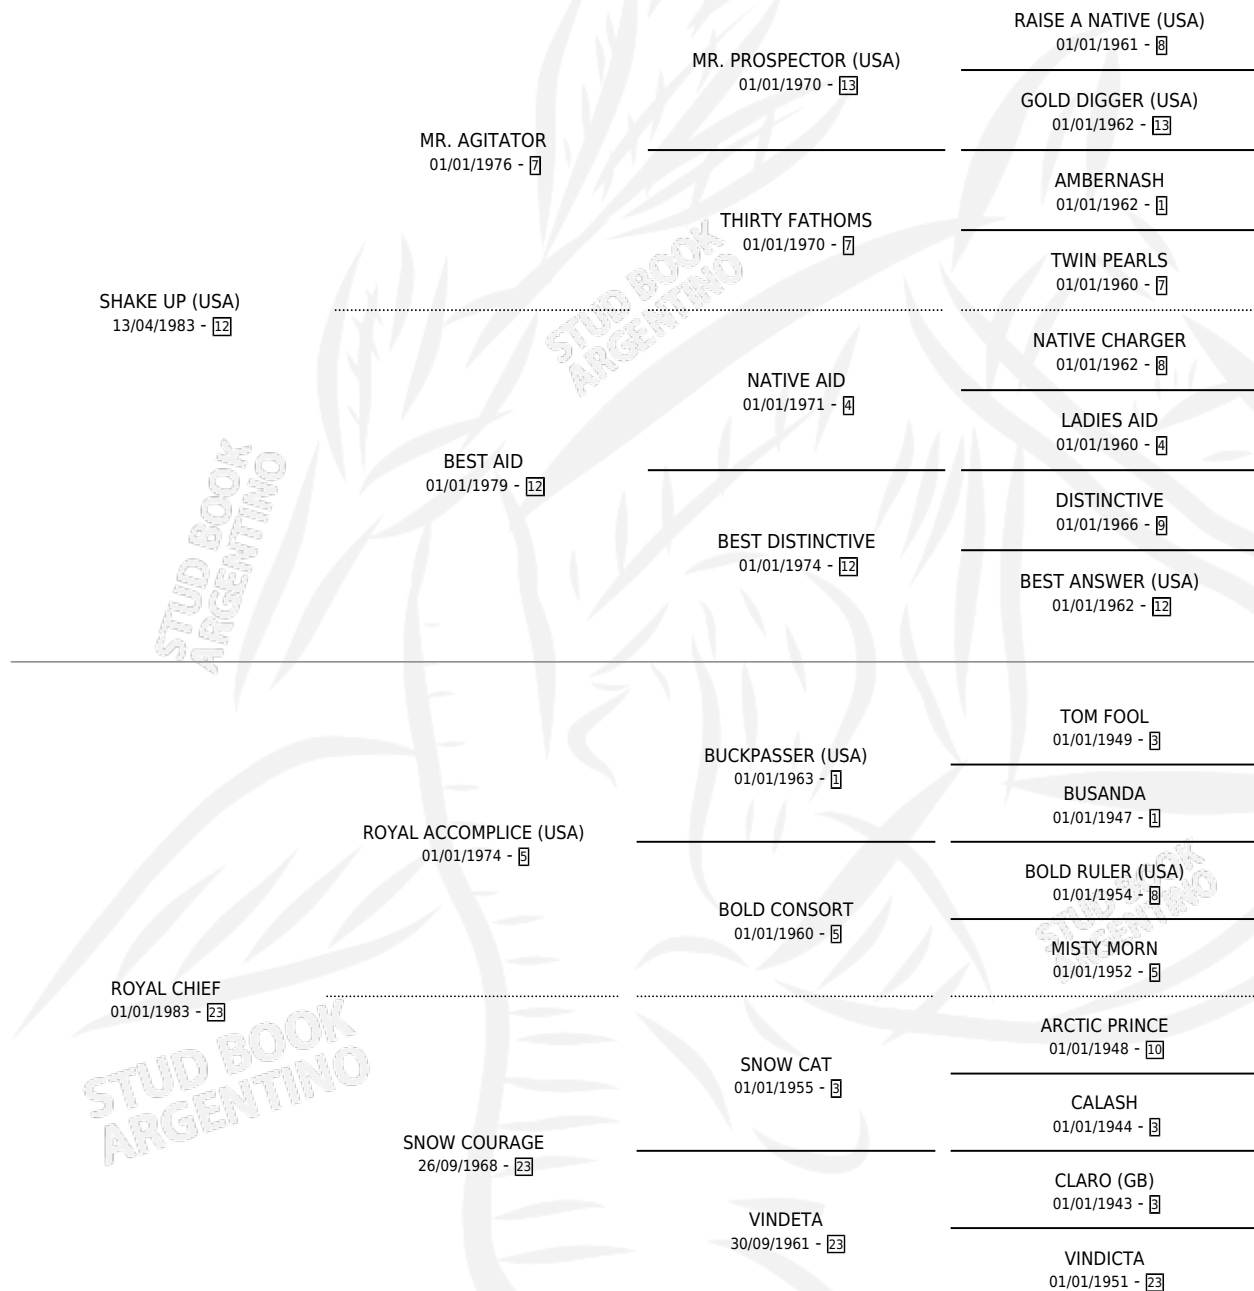

CLINTON SHAKE

por SHAKE UP (USA) y ROYAL CHIEF por ROYAL ACCOMPLICE (USA)

Argentina · Hembra · Zaino · SP · 02/11/1992
Familia 23-a · Volumen 34

ESTADO

TIPIFICACIÓN SANGUÍNEA	X
TIPIFICACIÓN POR ADN	X
PASAPORTE	X
IDENTIFICACIÓN POR MICROCHIP	X
REPRODUCTOR	X

Lugar de nacimiento: Azul Blanca
Criador: Sin dato

PEDIGREE

CLINTON SHAKE

Datos oficiales del Stud Book Argentino

Documento generado el 11/06/2026

studbook.org.ar