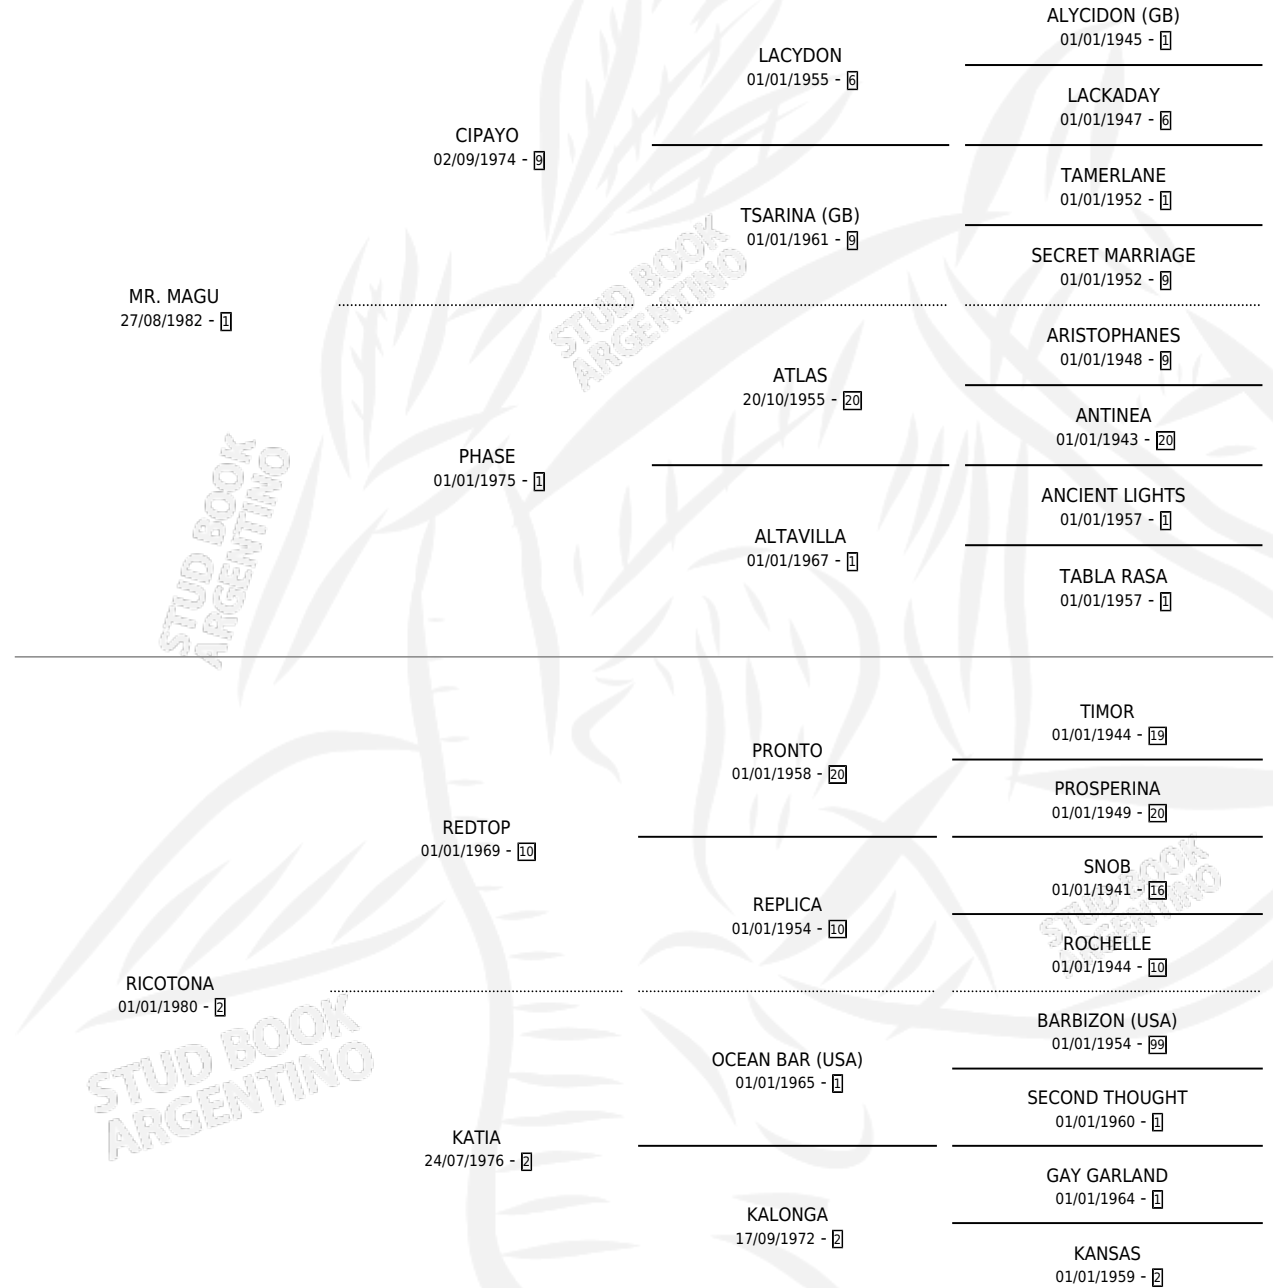

MR. ROMERO

por MR. MAGU y RICOTONA por REDTOP

Argentina · Macho · Alazan · SP · 28/10/1992
Familia 2-i · Volumen 34

ESTADO

TIPIFICACIÓN SANGUÍNEA	✓
TIPIFICACIÓN POR ADN	X
PASAPORTE	X
IDENTIFICACIÓN POR MICROCHIP	X
REPRODUCTOR	X

Lugar de nacimiento: El Alto

Criador: Sin dato

PEDIGREE

EXPORTACIÓN / IMPORTACIÓN

FECHA	MOVIMIENTO	PAÍS
06/10/1997	IMPORTADO	PARAGUAY
01/10/1994	EXPORTADO	PARAGUAY

CAMPAÑA

Solo carreras oficiales de Argentina