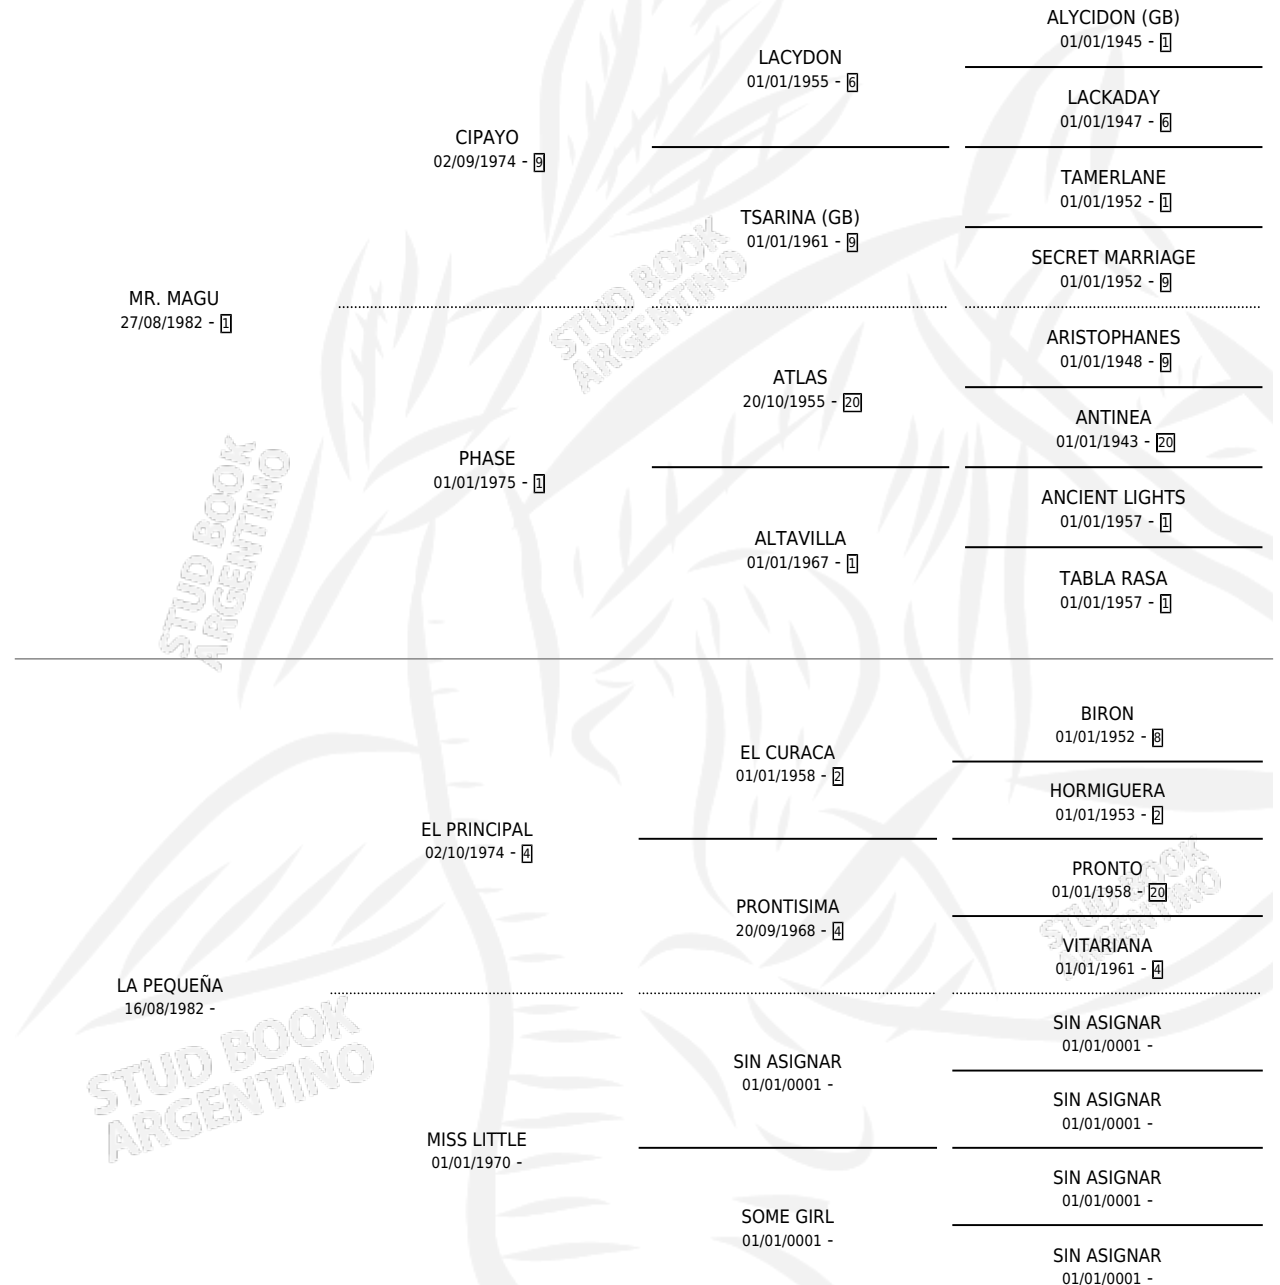

MR. RAFAEL

por MR. MAGU y LA PEQUEÑA por EL PRINCIPAL

Argentina · Macho · Zaino · SP · 21/10/1992
Familia · Volumen 34

ESTADO

TIPIFICACIÓN SANGUÍNEA	X
TIPIFICACIÓN POR ADN	X
PASAPORTE	X
IDENTIFICACIÓN POR MICROCHIP	X
REPRODUCTOR	X

Lugar de nacimiento: El Alto

Criador: Sin dato

PEDIGREE

CAMPAÑA

Solo carreras oficiales de Argentina

POR EDAD

EDAD	CC	1°	2°	3°	4°	5°	NP	CLC	CLG	CLCG1	CLGG1	IMPORTE	GANANCIA / CC
4 AÑOS	1	0	0	0	0	0	1	0	0	0	0	\$0	\$0
TOTALES	1	0	0	0	0	0	1	0	0	0	0	\$0	\$0
%		0.0%	0.0%	0.0%	0.0%	0.0%	100%	0.0%	0.0%	0.0%	0.0%		