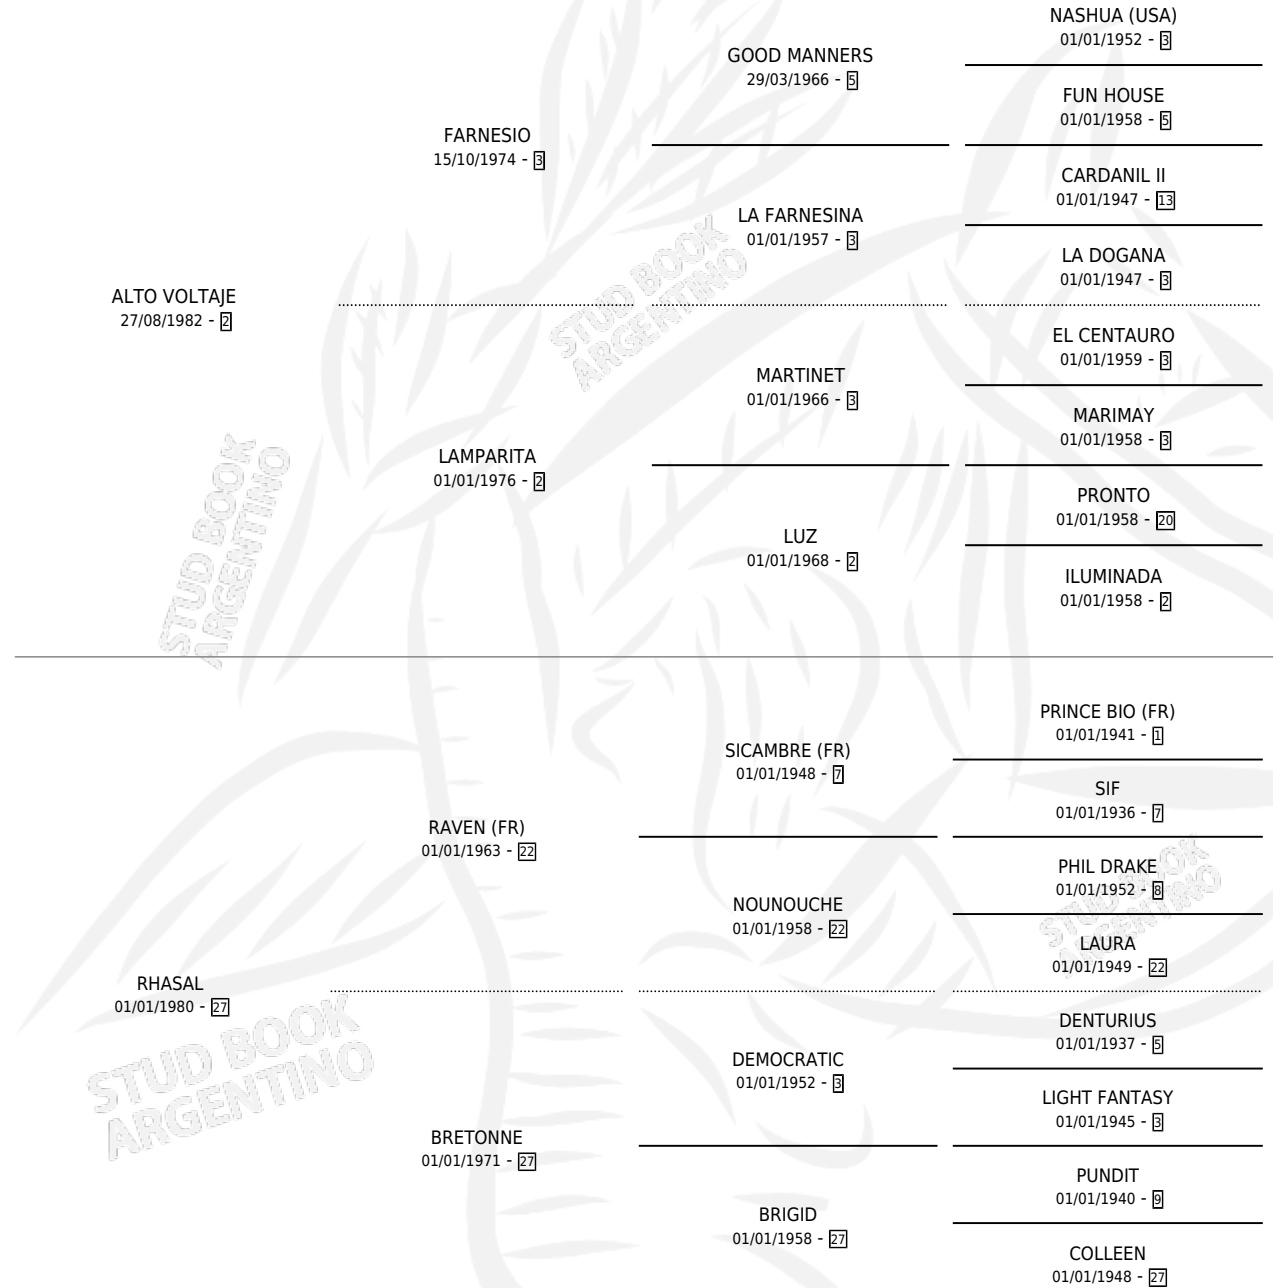

CABEZON TATA

por **ALTO VOLTAJE** y **RHASAL** por **RAVEN (FR)**

Argentina · Macho · Zaino · SP · 21/09/1992
Familia 27-a · Volumen 34

ESTADO

TIPIFICACIÓN SANGUÍNEA	X
TIPIFICACIÓN POR ADN	X
PASAPORTE	X
IDENTIFICACIÓN POR MICROCHIP	X
REPRODUCTOR	X

Lugar de nacimiento: Ranquel

Criador: Sin dato

PEDIGREE

CABEZON TATA

Datos oficiales del Stud Book Argentino

Documento generado el 14/05/2026

studbook.org.ar